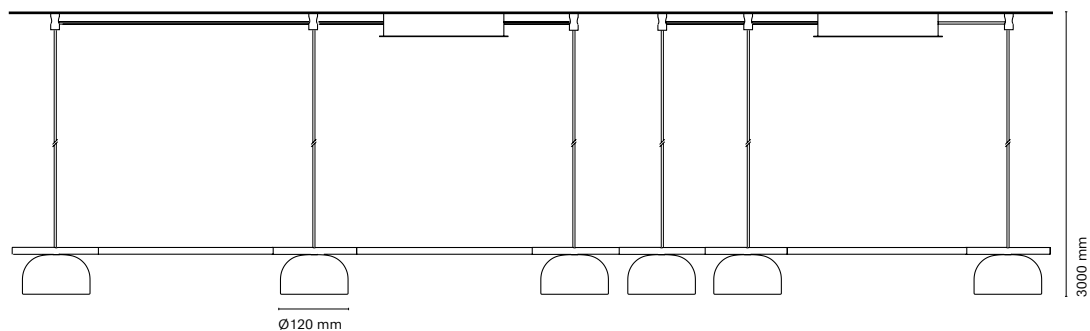

1802 mm

Belle 5 domes		Colour	CRI/Temp.	Led	Dimming
32158-	● 1	Graphite Black	H 90 / 2700K	5 5x 975lm / 5x 7W	- On-Off
32159-	● E	Silk Grey (RAL 7044)	E 90 / 3000K		R Edge Cut
32188-	● J	Cement Grey (RAL 7033)	F 90 / 4000K		N Dali no-push
32189-	● L	Stone Brown			
	● S	Red Oxide (RAL 3009)			

Belle 6 domes		Colour	CRI/Temp.	Led	Dimming
32160-	● 1	Graphite Black	H 90 / 2700K	6 6x 975lm / 6x 7W	- On-Off
32190-	● E	Silk Grey (RAL 7044)	E 90 / 3000K		R Edge Cut
	● J	Cement Grey (RAL 7033)	F 90 / 4000K		N Dali no-push
	● L	Stone Brown			
	● S	Red Oxide (RAL 3009)