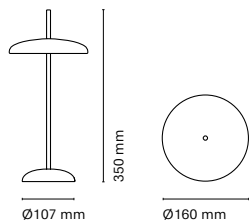

Not only does it allow for position and height adjustments, but it also achieves a perfect combination of simplicity and personality adding a distinctive touch to any environment, transforming it into an intimate and warm space.

31100-
Porte Table lamp

- 3-Position touch dimmer: High 100%: 5h of autonomy
  Medium 50%: 10h of autonomy
  Low 25%: 30h of autonomy

	Colour	CRI/Temp.	Led
31100-	● 1 Black (RAL 9011)	S 80 / 23-27-30K	0 580lm / 5W
	● B Blue Grey (RAL 7031)		
	● C Coral Red (RAL 3016)		
	● J Cement Grey (RAL 7033)		
	● P Pebble Grey (RAL 7032)		
	● Q Honey Yellow (RAL 1005)		
	● 7 Satin Nickel