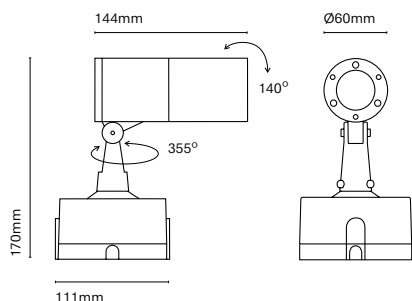

IT  
Ronda è stata pensata per proiettare la luce ed essere installata nei giardini come picchetto o come applique. Ha 3 angoli d'apertura e 4 potenze per soddisfare qualsiasi esigenza.

24420-

24421-

24422-