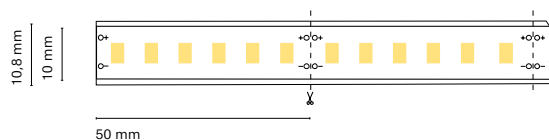

5/10 m Rec 100 mm 5 years

	Temperature	Density	Lumen output	Power
21655-Y/5	2200K	160 leds/m	1198 lm/m	9,6 W/m
21655-H/5	2700K	160 leds/m	1248 lm/m	9,6 W/m
21655-E/5	3000K	160 leds/m	1327 lm/m	9,6 W/m
21655-F/5	4000K	160 leds/m	1392 lm/m	9,6 W/m
21655-Y/10	2200K	160 leds/m	1198 lm/m	9,6 W/m
21655-H/10	2700K	160 leds/m	1248 lm/m	9,6 W/m
21655-E/10	3000K	160 leds/m	1327 lm/m	9,6 W/m
21655-F/10	4000K	160 leds/m	1392 lm/m	9,6 W/m

Recommended length (max.) 10 m
Profile Recommended
Dimension 5.000x10,8x2mm / 10.000x10,8x2mm
Cut 50mm