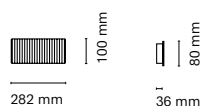

ES

Dune es una luminaria lineal que proporciona una iluminación muy técnica y rigurosa con un diseño único, amable y decorativo. Este modelo no sólo te permite jugar con la iluminación directa sino que el mismo cuerpo de la lampara crea juegos de luz y sombra gracias a la ondulación de su piel. La familia se compone de 3 modelos suspendidos y 1 aplique de pared.

FR

Dune est un luminaire linéaire qui offre un éclairage très technique et rigoureux avec un design unique, convivial et décoratif. Ce modèle permet non seulement de jouer avec l'éclairage direct mais le corps de la lampe lui-même crée des jeux d'ombre et de lumière grâce à l'ondulation de sa peau. La famille est composée de 3 modèles suspendus et d'une applique murale.

IT

Dune è una luminaria lineare che combina una illuminazione molto tecnica e rigorosa con un disegno unico, piacevole e decorativo. Questo modello non solo ti permette di giocare con l'illuminazione diretta, ma è lo stesso corpo della lampada che crea un gioco di luce ed ombra grazie all'ondulazione della struttura. La famiglia è composta di 3 modelli sospesi e 1 applique a parete.

31701-
Dune Wall Up&Down 280 mm

	Colour	CRI/Temp.	Led	Dimming	Emergency
31607-	● C Coral Red (RAL 3016)	H 90 / 2700K	L 5394 lm / 45,5W	- On-Off	- No Emergency
	● M Grey Blue (RAL 5008)	E 90 / 3000K	H 9895 lm / 83,3W	D* Dali push	EM Kit 1h
	● J Cement Grey (RAL 7033)	F 90 / 4000K	A* 7525-7980 lm / 49,7W	B* Bluetooth	
	● E Silk Grey (RAL 7044)	T* 80 / 27-65K		C Cord Switch	
		1** SE Home			
		2** SE Office			
		3** SE Hospitality			

	Colour	CRI/Temp.	Led
31701- Wall	● C Coral Red (RAL 3016)	H 90 / 2700K	0 495lm / 5,5W
	● M Grey Blue (RAL 5008)	E 90 / 3000K	
	● J Cement Grey (RAL 7033)	F 90 / 4000K	
	● E Silk Grey (RAL 7044)		

* Asterisk indicates the combination Tunable White

** Spectral Echoes only available in dimmable options: Dali or Bluetooth

• Customization options available under request:
Special colors (minimum units)