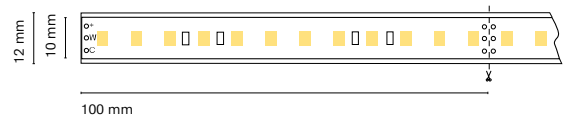

Big Ben IP67

Perfect ambient lighting for the creation of different environments thanks to its tunable white system. Suitable for outdoor use.

Voltage 24V	Warranty 5 years
LED type 3528	Lifetime 40.000h L80B20
IP IP67	PCB Thickness 2 oz

	Temperature	Density	Lumen output	Power
15597-24	2900-6500K	120 leds/m	600/700lm/m	19,2 W/m

Recommended length (max.) 5 m
Profile Essential
Dimension 5000x12x4mm
Cut 100 mm /12 LED