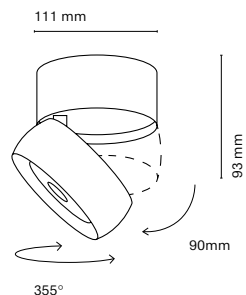

The Eye family has been completed with a spotlight that offers new solutions for your projects, both as a ceiling light and as a wall light. Thanks to his lens, it achieves a compact design while providing great control of light. This design incorporates the driver in the base, allowing greater integration. Eye has the very latest technological developments, low flicker and colour uniformity with 3-SDCM.

06203-