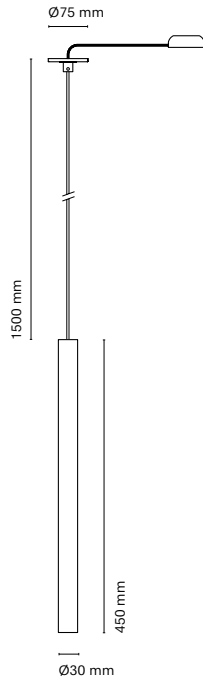

# BCN 30 Air

06741-  
Bcn 30 Air 250 mm  
(False ceiling)

06742-  
Bcn 30 Air 350 mm  
(False ceiling)

06743-  
Bcn 30 Air 450 mm  
(False ceiling)

06751-  
Bcn 30 Air 250 mm  
(Canopy)

06752-  
Bcn 30 Air 350 mm  
(Canopy)