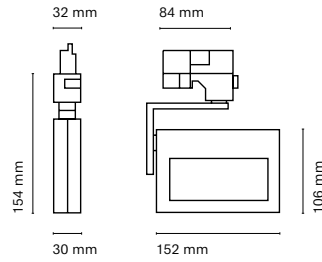

06312-
Slide Wallwasher