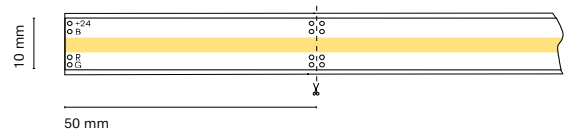

- 10 m
- Essential
- 50 mm
- 5 years

ES Tira LED RGB con tecnología SOB, diseñada para garantizar una mejor mezcla de colores y una salida de luz más uniforme.

FR Bande LED RGB avec technologie SOB, conçue pour garantir un meilleur mélange des couleurs et un rendement lumineux plus uniforme.

IT Striscia LED RGB con tecnologia SOB, progettata per garantire una migliore miscelazione dei colori e un'emissione luminosa più uniforme.