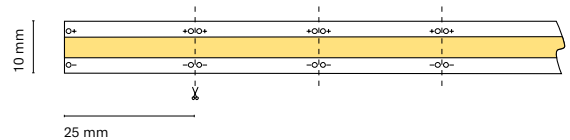

Recommended length (max.) 10 m  
Profile Essential  
Dimension 5000x10x3,5 mm / 10.000x10x3 mm  
Cut 25 mm

5/10 m Essential 25 mm 5 years

ES  
Tira LED con tecnología SOB para una iluminación continua y uniforme, que ofrece una mayor eficiencia que las soluciones COB.