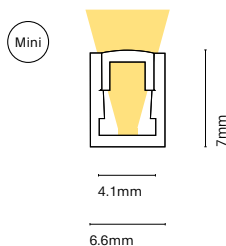

Maximum power  
15W

	Colour	Lenght
22001-	8 Silver	200 200 cm
		150 150 cm
		100 100 cm
		050 50 cm