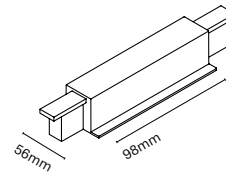

Recessed

07701H-
07702H-
07703H-
Three-Phase 16A Track System
Recessed

07701H-	Track 100cm
07702H-	Track 200cm
07703H-	Track 300cm

Colour	
0	White
1	Black

07707H-
07708H-

07709H-

07704H-

Accessories

07707H-	Right power supply
07708H-	Left power supply
07709H-	Central power supply
07704H-	Contact joint
07712H-	Internal 90° connector
07711H-	External 90° connector
07718H-	Internal right "T" connection
07728H-	Internal left "T" connector
07748H-0	External right "T" connector
07749H-0	External left "T" connector
07706H-	End Cap
07717*	False Ceiling Anchor for recessed track
07309H-	Suspension kit (3m-1 uds)
07301-	Universal connector

Colour	
0	White
1	Black

07712H-
07711H-

07706H-

07717*

07309H-

07301-

* Available in steel colour