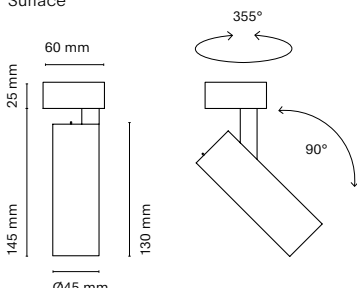

26025-
Surface