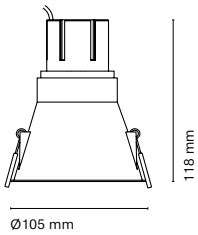

# Tolva L

00401-  
Tolva L SYM

6/9 W

13 W

Cut-out 100mm

00402-  
Tolva L ASYM

6/9 W

13 W