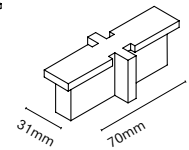

Surface mounted / Suspended

07101H-
07102H-
07103H-
Three-Phase 16A Track System
Surface Mounted

07101H-	Track 100cm
07102H-	Track 200cm
07103H	Track 300cm

Colour	
0	White
1	Black

07302H-
07312H-

07303H-

07304H-

Accessories

07302H-	Right power supply
07312H-	Left power supply
07303H-	Central power supply
07304H-	Contact joint
07305H-	Internal 90° connector
07315H-	External 90° connector
07307H-	Electrified Flexible Bend connector
07308H-	Internal right "T" connector
07318H-	Internal left "T" connector
07348H-0	External right "T" connector
07349H-0	External left "T" connector
07310H-	External "X" connector
07306H-	End Cap
07309H-	Suspension kit (3m-1 uds)
07301-	Universal connector

Colour	
0	White
1	Black

07305H-
07315H-

07307H-

07308H-
07318H-

07310H-

07306H-

07309H-

07301-