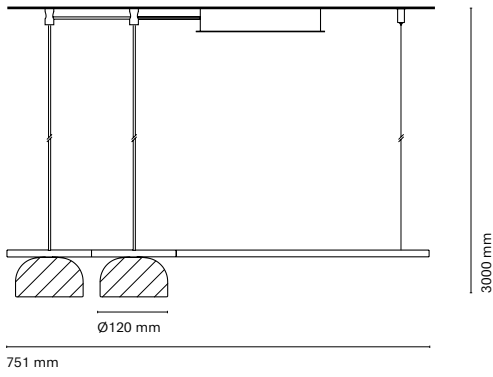

32153- Surface
32183- Recessed