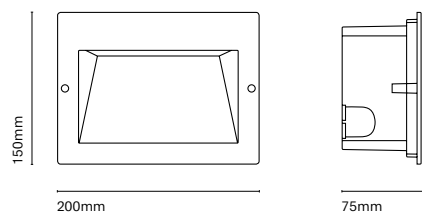

ES
Es una luminaria empotrable con un diseño limpio y elegante. Carrer ha sido creada para generar tanto un efecto bañador de pared como de señalización.

FR
Un luminaire encastré avec un design épuré et élégant. Carrer a été conçu pour créer un effet lèche-mur à la fois que balisage.

IT
Incasso dal disegno pulito ed elegante. Carrer è un segnapasso pensato anche per creare un effetto Wall Washer.

24500-

24501-

Recommended height above the floor: approx. 20 cm

	Colour	CRI/Temp.	Angle	LED
24500-	Y Anthracite	S Switchable	9 100°	1 1000 lm / 10W
	0 White			

Installation dimensions 176x130mm
Pre installation box for concrete 195x145x80mm included

	Colour	CRI/Temp.	LED
24501-	Y Anthracite	S Switchable	0 170 lm / 1,6W
	0 White		

Installation dimensions 178x67mm
Pre installation box for concrete 212x78x75mm included

Available while supplies last