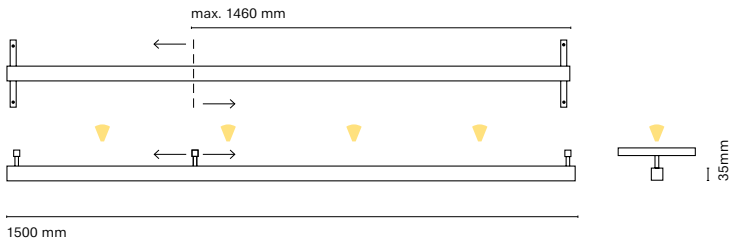

25135E-
48V H.Opal Lineal Indirect 1500 mm