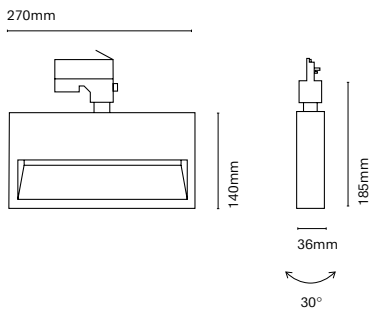

06315-
Slide L Wallwasher Track