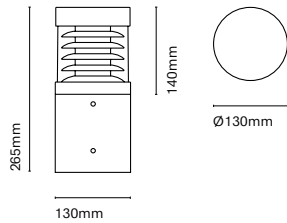

This family is made up of a wide range of beacons and wall lights characterised by their lighting comfort and integration into spaces.

24701-
with accessory 24793-Y