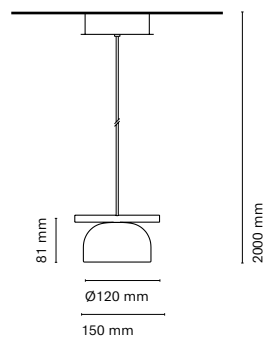

Belle single

32111-

32112-

32113-

32121-

32122-

32123-

Cut-out Ø60-65mm

	Colour	CRI/Temp.	Led	Dimming
32111-	● 1 Graphite Black	H 90 / 2700K	1 975lm / 7W	- On-Off
32112-	● E Silk Grey (RAL 7044)	E 90 / 3000K		D* Dali push
32113-	● J Cement Grey (RAL 7033)	F 90 / 4000K		
	● L Stone Brown			
	● S Red Oxide (RAL 3009)			

* maximum height 2m

	Colour	CRI/Temp.	Led	Dimming
32121-	● 1 Graphite Black	H 90 / 2700K	1 975lm / 7W	- On-Off
32122-	● E Silk Grey (RAL 7044)	E 90 / 3000K		R Edge Cut
32123-	● J Cement Grey (RAL 7033)	F 90 / 4000K		N Dali no-push
	● L Stone Brown			
	● S Red Oxide (RAL 3009)