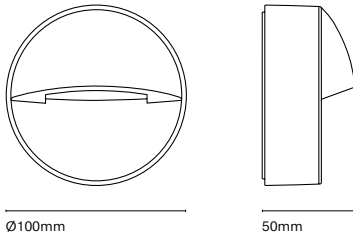

24305-

24301-

24303-

24306-

24302-

24304-

Recommended height above the floor: approx. 20 cm

	Colour	CRI/Temp.	Angle	Led
24305-	Y Anthracite	S Switchable 830/840	9 110°	0 141 lm / 1,2W
24306-	Y Anthracite	S Switchable 830/840	0	170 lm / 1,6W
24301-	Y Anthracite	S Switchable 830/840	0	350 lm / 3,3W
24302-	Y Anthracite	S Switchable 830/840	0	350 lm / 3,3W
24303-	Y Anthracite	S Switchable 830/840	0	600 lm / 4,5W
24304-			1	800 lm / 6,4W

Available while supplies last