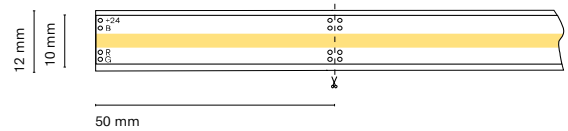

Central Park Pro IP67

Uniform and pure light with SOB technology, now in an IP67 version for outdoor environments.

Voltage 24V	McAdam step -
CRI -	Warranty 5 years
Efficiency -	Lifetime 50.000h L80B10
LED type SOB	PCB Thickness 2 oz
IP IP67	

Temperature	Density	Lumen output	Power
21633-RGB/10 RGB	280 leds/m	R: 98 lm/m G: 435 lm/m B: 88 lm/m	14,4 W/m

Recommended length (max.) 13 m
Profile Essential
Dimension 10.000x10x4 mm
Cut 50 mm