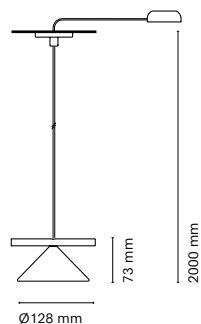

# Belle single

32111-

32112-

32113-

32121-

32122-

32123-

Cut-out Ø60-65mm