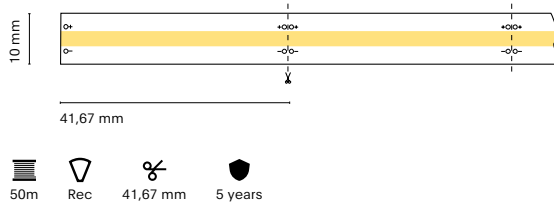

Temperature	Density	Lumen output	Power
21645-H/50	2700K	288 leds/m	645 lm/m	5,8 W/m
21645-E/50	3000K	288 leds/m	660 lm/m	5,8 W/m
21645-F/50	4000K	288 leds/m	675 lm/m	5,8 W/m

Recommended length (max.) 50 m
Profile Recommended
Dimension 5000x10x3 mm
Cut 41,67 mm