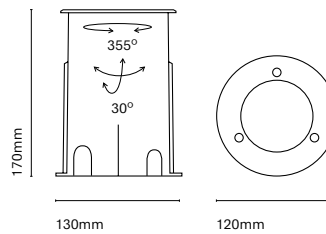

24020-

24021-

24022-

24023-

	Colour	CRI/Temp.	Angle	Led
24020-	Aluminium	C 80 / 3000K	1 15°	0 450 lm / 3,4W
		N 80 / 4000K	2 24°	
			3 36°	
24021-	Aluminium	C 80 / 3000K	1 15°	0 700 lm / 6W
		N 80 / 4000K	2 24°	
			3 36°	
24022-	Aluminium	C 80 / 3000K	1 15°	0 450 lm / 3,4W
		N 80 / 4000K	2 24°	
			3 36°	
24023-	Aluminium	C 80 / 3000K	1 15°	0 750 lm / 5,4W
		N 80 / 4000K	2 24°	
			3 36°	

Available while supplies last