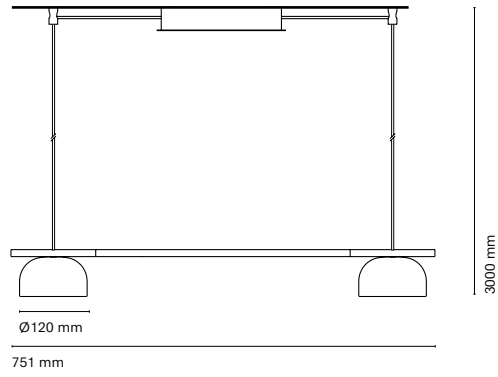

32152- Surface
32182- Recessed