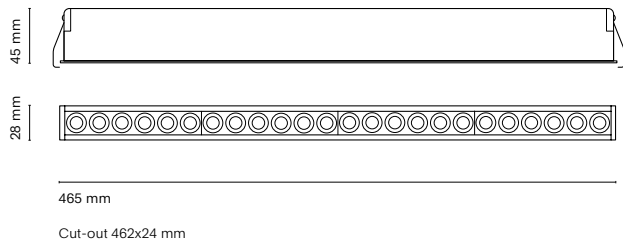

19324-
Via Dot 24

	Colour	CRI/Temp.	Angle	Led	Dimming
19303-	0 White	H 90 / 2700K	2 26°	0 435lm / 6W	- On-Off
	1 Black	E 90 / 3000K	3 38°		D Dali push
	I Cream (RAL 9001)	W 90 / 3500K			B Bluetooth
		F 90 / 4000K			

	Colour	CRI/Temp.	Angle	Led	Dimming
19306-	0 White	H 90 / 2700K	2 26°	1 858lm / 10W	- On-Off
	1 Black	E 90 / 3000K	3 38°		D Dali push
	I Cream (RAL 9001)	W 90 / 3500K			B Bluetooth
		F 90 / 4000K			
		1 SE Home*			
		2 SE Office*			
	3 SE Hospitality*				

	Colour	CRI/Temp.	Angle	Led	Dimming
19312-	0 White	H 90 / 2700K	2 26°	2 1847lm / 20W	- On-Off
	1 Black	E 90 / 3000K	3 38°		D Dali push
	I Cream (RAL 9001)	W 90 / 3500K			B Bluetooth
		F 90 / 4000K			
		1 SE Home*			
		2 SE Office*			
	3 SE Hospitality*				

	Colour	CRI/Temp.	Angle	Led	Dimming
19324-	0 White	H 90 / 2700K	2 26°	4 2878lm / 30W	- On-Off
	1 Black	E 90 / 3000K	3 38°		D Dali push
	I Cream (RAL 9001)	W 90 / 3500K			B Bluetooth
		F 90 / 4000K			
		1 SE Home*			
		2 SE Office*			
	3 SE Hospitality*				

* Spectral Echoes only available in dimmable options: Dali or Bluetooth