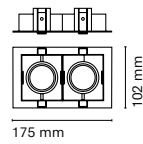

Colour	
02411-	0GU	White	
	1GU	Black	
	8GU	Grey	

		Colour	
02412-	0GU	White	
	1GU	Black	
	8GU	Grey	

		Colour	
02413-	0GU	White	
	1GU	Black	
	8GU	Grey