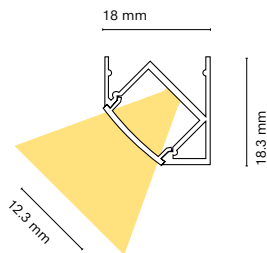

	Colour	Lenght
22008-	0 White	200 200 cm
	1 Black	150 150 cm
	8 Silver	100 100 cm
		050 50 cm