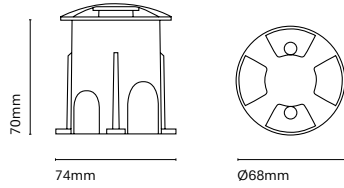

Colour	CRI/Temp.	Led
● 24003-	8 Aluminium	C 90 / 3000K	0 180 lm / 3W
● 24004-		N 90 / 4000K	

Cable 5m

● Available while supplies last

09226- Driver 700mA / 4W, 100-277V (49x27x20mm)

Must be installed inside a waterlight junction box.