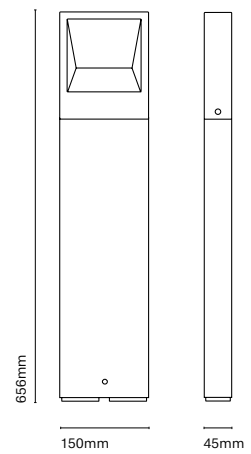

24431-
with accessory 24492-Y