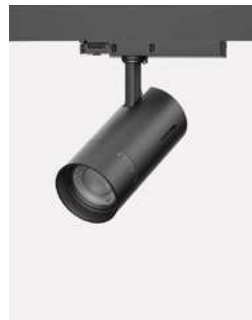

Owwl Spotlight 186