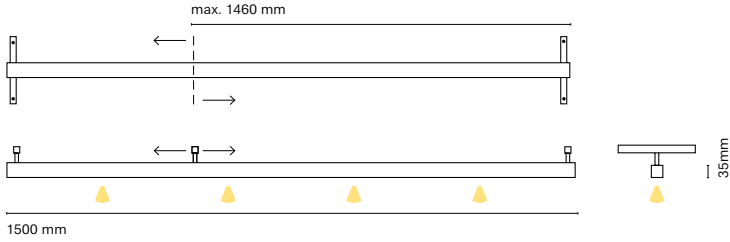

25131E-
48V H.Opal Lineal Direct 1500 mm