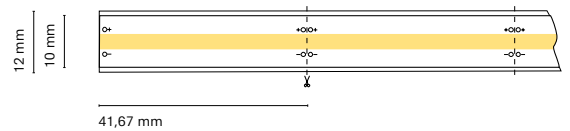

20 m Essential 41,67 mm 5 years

ES
Tira LED 48V con luz continua y uniforme, IP67, para integración flexible en interiores y exteriores.

FR
Bande LED 48 V avec éclairage continu et uniforme, IP67, pour une intégration flexible à l'intérieur et à l'extérieur.

IT
Striscia LED 48V con luce continua e uniforme, IP67, per un'integrazione flessibile in interni ed esterni.