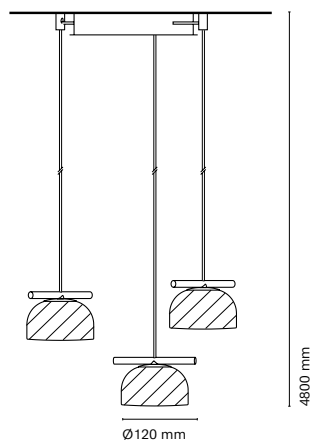

Belle chandelier

32131-

32132-