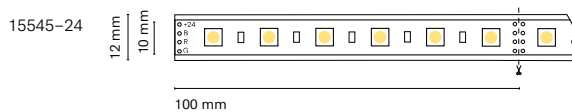

5 m Rec 100 / 166 mm 5 years

ES  
Gran variedad de colores para generar luz de ambiente en formato RGB, apta para uso exterior

FR  
Large gamme de couleurs pour générer une lumière ambiante au format RBB, adaptée à une utilisation en extérieur.