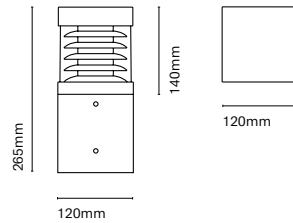

24702-
with accessory 24795-Y