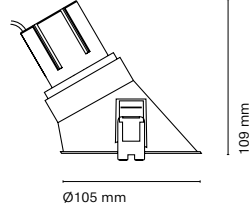

# Tolva L

00401-  
Tolva L SYM

6/9 W

13 W

Cut-out 100mm

00402-  
Tolva L ASYM

6/9 W

13 W