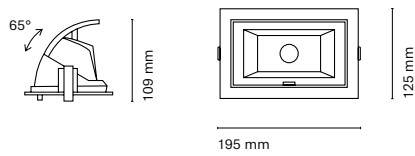

Pull Out SQ

03350-