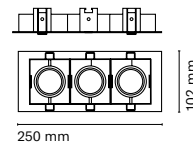

Colour	
02411-	0GU	White	
	1GU	Black	
	8GU	Grey	

		Colour	
02412-	0GU	White	
	1GU	Black	
	8GU	Grey	

		Colour	
02413-	0GU	White	
	1GU	Black	
	8GU	Grey