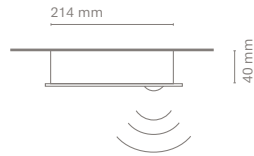

Blu2Light bases

Multisensor functionality

90200-1 Base B2L ConnectMe 25 luminaires black
90201-1 Base B2L ConnectMe 40 luminaires black
90202-1 Base B2L ConnectMe 64 luminaires black
90203-1 Base B2L Multisensor 25 luminaires black
90204-1 Base B2L Multisensor 40 luminaires black
90205-1 Base B2L Multisensor 64 luminaires black
90206-1 Base B2L Multisensor Slave black

90210-0 Semi-recessed base B2L ConnectMe 15 luminaires white
90211-0 Semi-recessed base B2L ConnectMe 40 luminaires white
90212-0 Semi-recessed base B2L ConnectMe 64 luminaires white
90213-0 Semi-recessed base B2L Multisensor 15 luminaires white
90214-0 Semi-recessed base B2L Multisensor 40 luminaires white
90215-0 Semi-recessed base B2L Multisensor 64 luminaires white
90216-0 Semi-recessed base B2L Multisensor Slave white

90220-1 Power supply base B2L ConnectMe 25 luminaires black
90221-1 Power supply base B2L ConnectMe 40 luminaires black
90222-1 Power supply base B2L ConnectMe 64 luminaires black
90223-1 Power supply base B2L Multisensor 25 luminaires black
90224-1 Power supply base B2L Multisensor 40 luminaires black
90225-1 Power supply base B2L Multisensor 64 luminaires black

Accessories

90226-	Repeater B2L
90227-	Wireless push button B2L 4 scenes
90228-	B2L Interface Module Dor Standard Push Button 4 Scenes

Blu2Light

ES