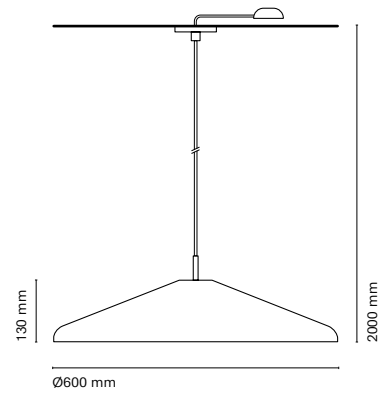

31922-
Cupla 60 Semi-Recessed

White Semi-Recessed base for coloured versions, and black Semi-Recessed base for black version.

	Colour	CRI/Temp.	Led	Dimming
31910-	● 1 Black	H 90 / 2700K	0 665lm / 6W	- On-Off
31920-	● I Cream (RAL 9001)	E 90 / 3000K		D Dali push
	● S Wine Red (RAL 3005)	F 90 / 4000K		
	● 7 Satin Nickel			

	Colour	CRI/Temp.	Led	Dimming
31911-	● 1 Black	H 90 / 2700K	0 665lm / 6W	- On-Off
31921-	● I Cream (RAL 9001)	E 90 / 3000K	1 1332lm / 12W	D Dali push
	● S Wine Red (RAL 3005)	F 90 / 4000K		
	● 7 Satin Nickel			

	Colour	CRI/Temp.	Led	Dimming
31912-	● 1 Black	H 90 / 2700K	0 665lm / 6W	- On-Off
31922-	● I Cream (RAL 9001)	E 90 / 3000K	1 1332lm / 12W	D Dali push
	● S Wine Red (RAL 3005)	F 90 / 4000K		
	● 7 Satin Nickel