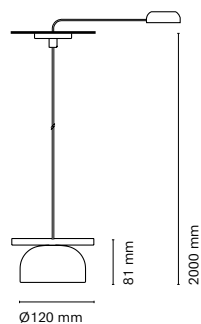

# Belle single

32111-

32112-

32113-

32121-

32122-

32123-

Cut-out Ø60-65mm