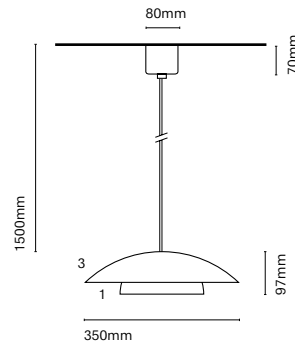

31330-
Tires Model 3