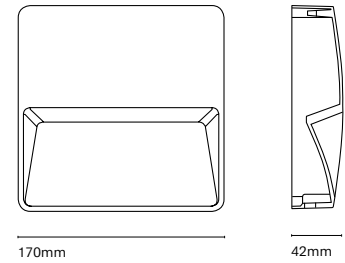

24305-

24301-

24303-

24306-

24302-

24304-

Recommended height above the floor: approx. 20 cm

	Colour	CRI/Temp.	Angle	Led
24305-	Y Anthracite	S Switchable 830/840	9 110°	0 141 lm / 1,2W
24306-	Y Anthracite	S Switchable 830/840	0	170 lm / 1,6W
24301-	Y Anthracite	S Switchable 830/840	0	350 lm / 3,3W
24302-	Y Anthracite	S Switchable 830/840	0	350 lm / 3,3W
24303-	Y Anthracite	S Switchable 830/840	0	600 lm / 4,5W
24304-			1	800 lm / 6,4W

Available while supplies last