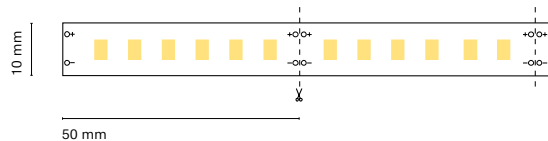

Temperature	Density	Lumen output	Power
21651-Y/5	2200K	160 leds/m	1235 lm/m	9,6 W/m
21651-H/5	2700K	160 leds/m	1300 lm/m	9,6 W/m
21651-E/5	3000K	160 leds/m	1368 lm/m	9,6 W/m
21651-F/5	4000K	160 leds/m	1440 lm/m	9,6 W/m
21651-Y/10	2200K	160 leds/m	1235 lm/m	9,6 W/m
21651-H/10	2700K	160 leds/m	1300 lm/m	9,6 W/m
21651-E/10	3000K	160 leds/m	1368 lm/m	9,6 W/m
21651-F/10	4000K	160 leds/m	1440 lm/m	9,6 W/m

Recommended length (max.) 10 m
Profile Recommended
Dimension 5000x10x2 mm / 10.000x10x2 mm
Cut 50 mm