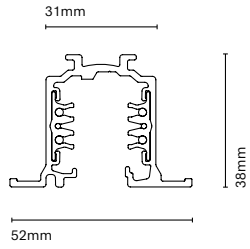

07790S-
07755S-
07756S-
Dali Three-Phase 16A Track System
Recessed