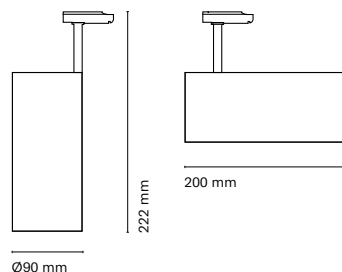

CO330B-0
CO430B-0
CO330B-1
CO430B-1