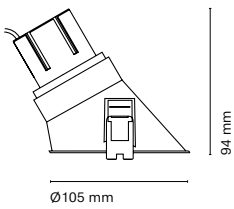

# Tolva L

00401-  
Tolva L SYM

6/9 W

13 W

Cut-out 100mm

00402-  
Tolva L ASYM

6/9 W

13 W