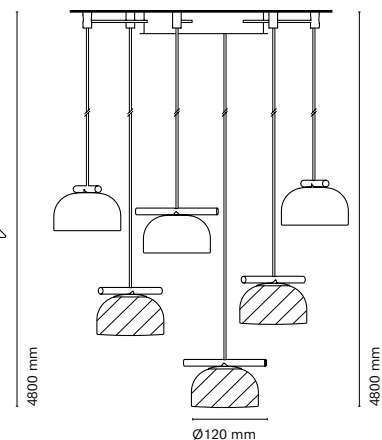

Belle chandelier

32131-

32132-

32133-

32134-

More configurations available
on Belle System

	Colour	CRI/Temp.	Led	Dimming
32131-	● 1 Graphite Black	H 90 / 2700K	3 3x 975lm / 3x 7W	- On-Off
	● E Silk Grey (RAL 7044)	E 90 / 3000K		R Edge Cut
	● J Cement Grey (RAL 7033)	F 90 / 4000K		N Dali no-push
	● L Stone Brown			
	● S Red Oxide (RAL 3009)			

	Colour	CRI/Temp.	Led	Dimming
32132-	● 1 Graphite Black	H 90 / 2700K	4 4x 975lm / 4x 7W	- On-Off
	● E Silk Grey (RAL 7044)	E 90 / 3000K		R Edge Cut
	● J Cement Grey (RAL 7033)	F 90 / 4000K		N Dali no-push
	● L Stone Brown			
	● S Red Oxide (RAL 3009)			

	Colour	CRI/Temp.	Led	Dimming
32133-	● 1 Graphite Black	H 90 / 2700K	6 6x 975lm / 6x 7W	- On-Off
32134-	● E Silk Grey (RAL 7044)	E 90 / 3000K		R Edge Cut
	● J Cement Grey (RAL 7033)	F 90 / 4000K		N Dali no-push
	● L Stone Brown			
	● S Red Oxide (RAL 3009)