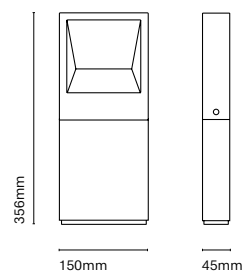

24431-
with accessory 24491-Y