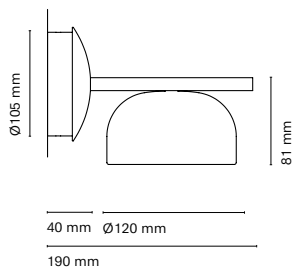

32142-
Belle Wall Dome