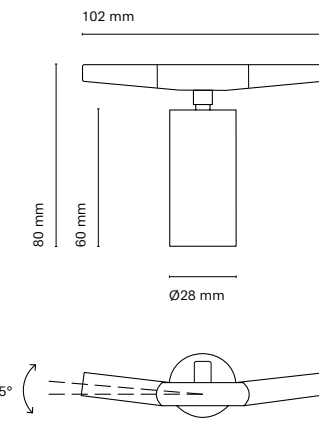

27044-
48V Mini Spotlight Curve

	Colour	CRI/Temp.	Angle	Led	Dimming
27011- 27033-	● 1 Black	H 90 / 2700K	Z 18°-31°	0 816lm / 5,3W	- On-Off
		E 90 / 3000K			N Dali no-push*
		F 90 / 4000K			
27022- 27044-	● 1 Black	H 90 / 2700K	2 25°	0 816lm / 5,3W	- On-Off
		E 90 / 3000K	4 42°		N Dali no-push*
		F 90 / 4000K			
27001-	● 1 Black	H 90 / 2700K	3 35°	0 816lm / 6W	- On-Off
		E 90 / 3000K	5 53°		N Dali no-push
		F 90 / 4000K			

*References 27033- and 27044- not adjustable by Dali