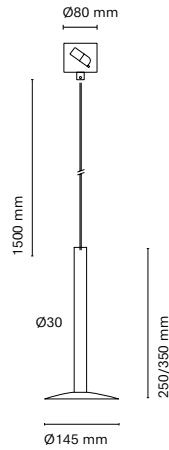

06744- (250mm)  
06745- (350mm)  
BCN 30 (false ceiling)

Cut-out 60 mm

06747- (250mm)  
06748- (350mm)  
BCN 30 (false ceiling)

06754- (250mm)  
06755- (350mm)  
BCN 30

06757- (250mm)  
06758- (350mm)  
BCN 30