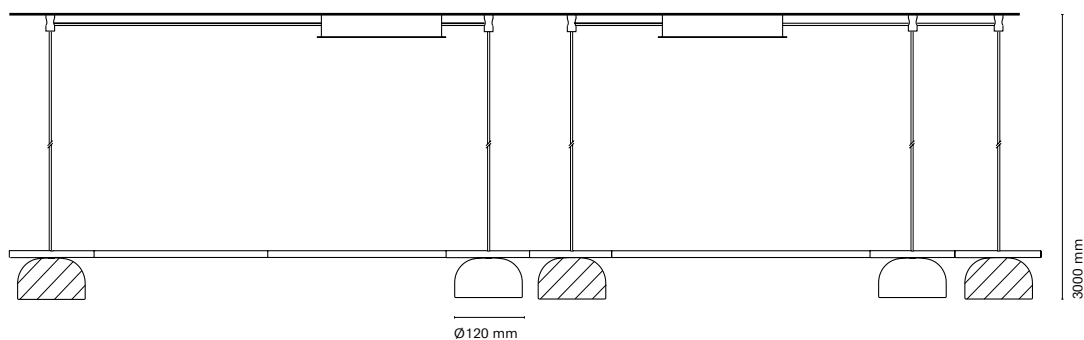

1802 mm

32160- Surface
32190- Recessed