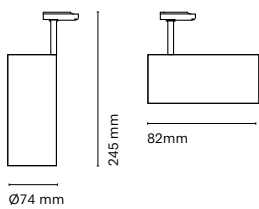

Colour Spotlight /Reflector	CRI/Temp.	Angle	Led
● CO270B-0	White	90 / 2700K	38°+24°	1980lm / 22W
● CO270B-1	Black	90 / 2700K	38°+24°	1980lm / 22W
● CO300B-0	White	90 / 3000K	38°+24°	1980lm / 22W
● CO300B-1	Black	90 / 3000K	38°+24°	1980lm / 22W
● CO400B-0	White	90 / 4000K	38°+24°	1980lm / 22W
● CO400B-1	Black	90 / 4000K	38°+24°	1980lm / 22W

● Available while supplies last