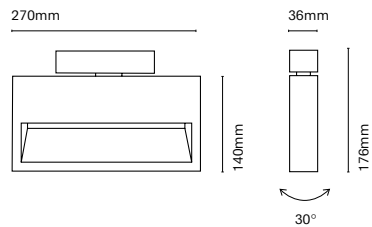

06316-
Slide L Ceiling/Wall Base