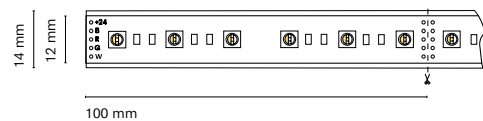

Notre Dame IP67

Larger range of colours to create ambient light in RGB + white format (3000K/4000K/6000K). Suitable for outdoor use.

Voltage 24V	Warranty 5 years
LED type 5050	Lifetime 40.000h L80B20
IP IP67	PCB Thickness 2 oz

Temperature	Density	Lumen output	Power
15544-24 RGB + 3000K	60 leds/m	RGB / 850lm/m	19,2 W/m
15786-24 RGB + 4000K	60 leds/m	RGB / 880lm/m	19,2 W/m
15543-24 RGB + 6000K	60 leds/m	RGB / 930lm/m	19,2 W/m

Recommended length (max.) 5 m
Profile Essential
Dimension 5000x14x4mm
Cut 100 mm /6 LED