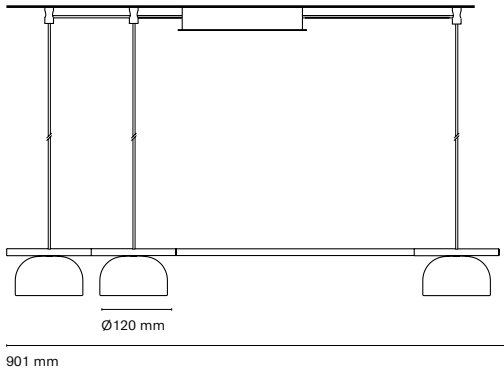

32156- Surface
32186- Recessed