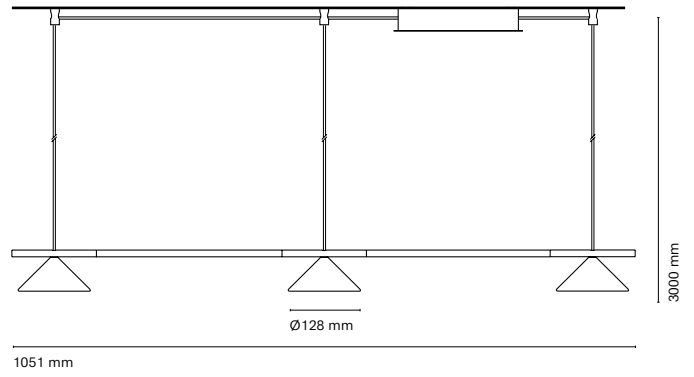

32154- Surface
32184- Recessed