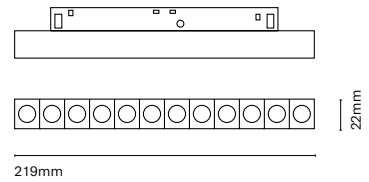

25121E-
48V Dot Lineal