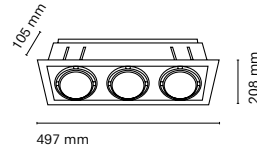

Colour	
02431-	0G53	White	
	1G53	Black	
	8G53	Aluminum	

		Colour	
02432-	0G53	White	
	1G53	Black	
	8G53	Aluminum	

		Colour	
02433-	0G53	White	
	1G53	Black	
	8G53	Aluminum