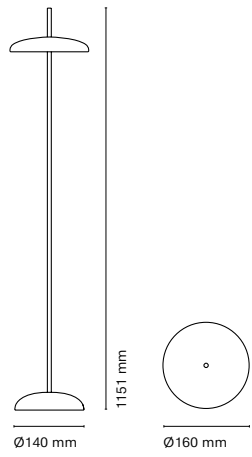

31101-
Porte Floor lamp

by
Nahtrang design

	Colour	CRI/Temp.	Led
31101-	● 1 Black (RAL 9011)	S 80 / 23-27-30K	0 580lm / 5W
	● B Blue Grey (RAL 7031)		
	● C Coral Red (RAL 3016)		
	● J Cement Grey (RAL 7033)		
	● P Pebble Grey (RAL 7032)		
	● Q Honey Yellow (RAL 1005)		
	● 7 Satin Nickel