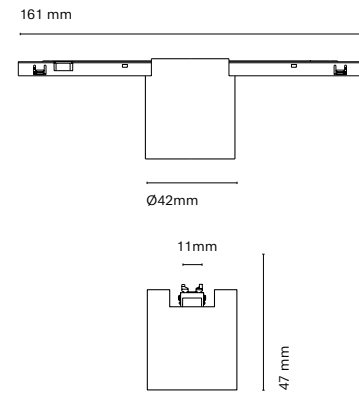

Colour	CRI/Temp.	Angle	Led	Dimming
27011- 27033-	● 1 Black	H 90 / 2700K	Z 18°-31°	0 816lm / 5,3W	- On-Off
		E 90 / 3000K			N Dali no-push*
		F 90 / 4000K			
27022- 27044-	● 1 Black	H 90 / 2700K	2 25°	0 816lm / 5,3W	- On-Off
		E 90 / 3000K	4 42°		N Dali no-push*
		F 90 / 4000K			
27001-	● 1 Black	H 90 / 2700K	3 35°	0 816lm / 6W	- On-Off
		E 90 / 3000K	5 53°		N Dali no-push
		F 90 / 4000K			

*References 27033- and 27044- not adjustable by Dali