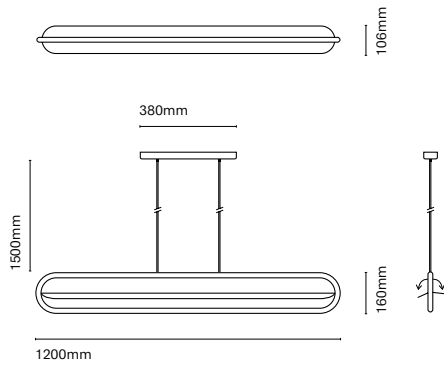

31125-
Bow Suspended H1200