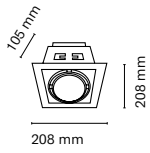

Colour	
02431-	0G53	White	
	1G53	Black	
	8G53	Aluminum	

		Colour	
02432-	0G53	White	
	1G53	Black	
	8G53	Aluminum	

		Colour	
02433-	0G53	White	
	1G53	Black	
	8G53	Aluminum