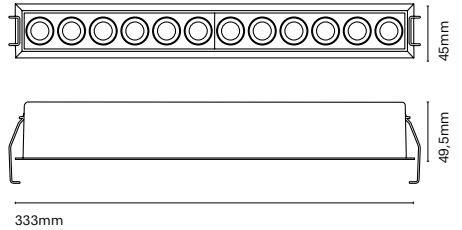

Cut-out 325x37mm

	Colour	CRI/Temp.	Angle	Led	Dimming
24613-	0 White	H 90 / 2700K	2 20°	0 630lm / 8W	- On-Off
	1 Black	E 90 / 3000K	3 36°		R Edge cut
		F 90 / 4000K			D Dali push

	Colour	CRI/Temp.	Angle	Led	Dimming
24616-	0 White	H 90 / 2700K	2 20°	1 1260lm / 15W	- On-Off
	1 Black	E 90 / 3000K	3 36°		R Edge cut
		F 90 / 4000K			D Dali push

	Colour	CRI/Temp.	Angle	Led	Dimming
24622-	0 White	H 90 / 2700K	2 20°	3 2520lm / 28W	- On-Off
	1 Black	E 90 / 3000K	3 36°		R Edge cut
		F 90 / 4000K			D Dali push