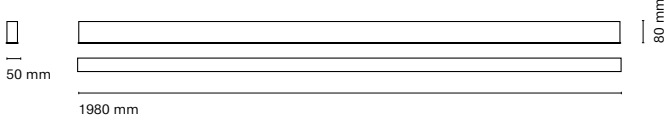

16401 - A = 145 mm  
 16402 - A = 285 mm  
 16403 - / 16404 - A = 210 mm

16401 -  
 Infinity Wall 290mm  
 1 Module

16402 -  
 Infinity Wall 573mm  
 2 Modules

16403 -  
 Infinity Wall 853mm  
 3 Modules