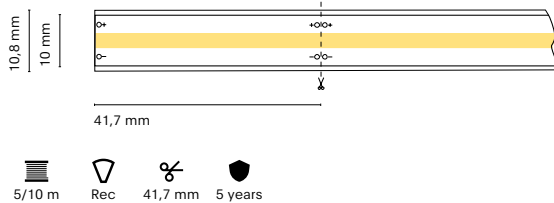

Temperature	Density	Lumen output	Power
21670-H/5	2700K	288 leds/m	587 lm/m	5,8 W/m
21670-E/5	3000K	288 leds/m	598 lm/m	5,8 W/m
21670-F/5	4000K	288 leds/m	620 lm/m	5,8 W/m
21670-H/10	2700K	288 leds/m	587 lm/m	5,8 W/m
21670-E/10	3000K	288 leds/m	598 lm/m	5,8 W/m
21670-F/10	4000K	288 leds/m	620 lm/m	5,8 W/m

Recommended length (max.) 10 m
Profile Recommended
Dimension 5.000x10x4 mm / 10.000x10x4 mm
Cut 41,7 mm