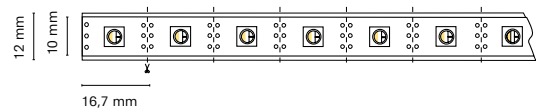

Petra IP67

LED dimmable digital lighting system (RGB + 2700K). Suitable for outdoor use.

Voltage 5V	Warranty 5 years
LED type 5050	Lifetime 40.000h L80B20
IP IP67	PCB Thickness 2 oz

	Temperature	Density	Lumen output	Power
15781-05	RGB + 2700K	60 leds/m		18 W/m

Recommended length (max.) 6 m
Profile Essential
Dimension 5000x12x4mm
Cut 16,7 mm /1 LED