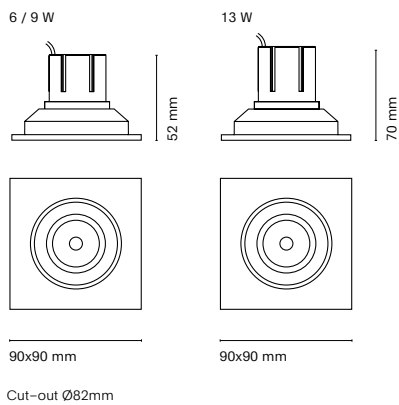

00241-
Inox S 90x90 mm Adjustable