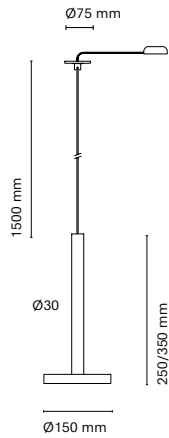

06744- (250mm)  
06745- (350mm)  
BCN 30 (false ceiling)

Cut-out 60 mm

06747- (250mm)  
06748- (350mm)  
BCN 30 (false ceiling)

06754- (250mm)  
06755- (350mm)  
BCN 30

06757- (250mm)  
06758- (350mm)  
BCN 30