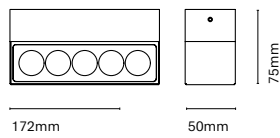

24446-
Vlok Wall