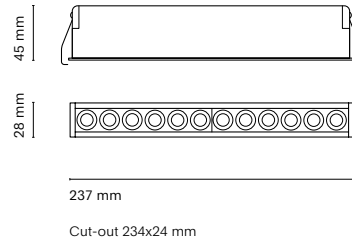

19312-
Via Dot 12