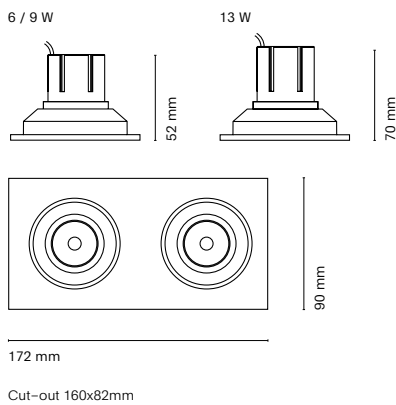

00242-
Inox S 172x90 mm Adjustable