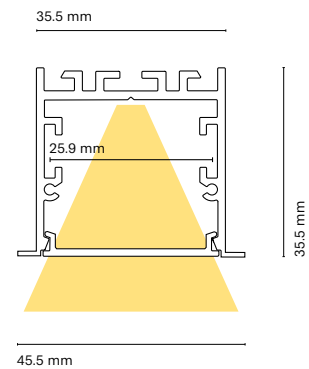

	Colour	Lenght
15850-	0 White	200 200 cm
	1 Black	150 150 cm
		100 100 cm
		050 50 cm