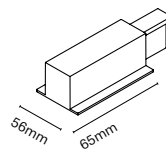

07701H-	Track 100cm
07702H-	Track 200cm
07703H-	Track 300cm

Colour	
0	White
1	Black

07707H-
07708H-