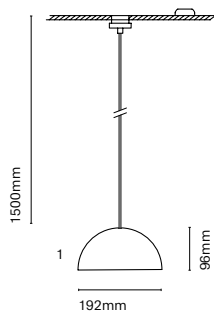

31311-
Tires Model 1 Recessed