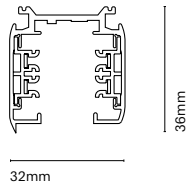

Surface mounted / Suspended

07101H-
07102H-
07103H-
Three-Phase 16A Track System
Surface Mounted