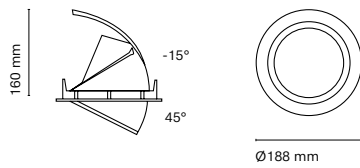

Index protection IP20	Technology LED
Flicker Flicker free	Guarantee 5 years
Step McAdam 2-SDCM	Class II
Driver Included, remote	Voltage 230V
CRI > 90	Bluetooth >20m
Lifetime 65.000h L80B10	Cut-out 175mm / 127mm
Colour temp. 2700K / 3000K / 3500K / 4000K	Material Aluminium

03330-

03340-

	Colour	CRI/Temp.	Angle	Led	Dimming	Emergency
03330-	0 White	H 90 / 2700K	1 10°	2 1900lm / 12W	- On-Off	- No Emergency
	1 Black	E 90 / 3000K	2 20°	3 2600lm / 18W	D Dali push	EM Kit 1h
	2 Grey	F 90 / 4000K	3 40°	4 3500lm / 25W	B Bluetooth	
		W 90 / 3500K*	7 70°	5 4300lm / 33W	M Matter	
				6 5800lm / 35W		

* From 1500lm to 4000lm

	Colour	CRI/Temp.	Angle	Led	Dimming	Emergency
03330- Special Food Retail	0 White	B Bakery	1 10°	3 2000 lm	- On-Off	- No Emergency
	1 Black	M Meat	3 40°	4 3000 lm	D Dali push	EM Kit 1h
	2 Grey	P Fish	7 70°		B Bluetooth	
		V Fruit			M Matter	
		R Retail				

	Colour	CRI/Temp.	Angle	Led	Dimming	Emergency
03340-	0 White	H 90 / 2700K	1 10°	2 1400 lm / 12,5W	- On-Off	- No Emergency
	1 Black	E 90 / 3000K	3 40°	3 1800 lm / 18W	D Dali push	EM Kit 1h
	2 Grey	F 90 / 4000K			B Bluetooth M Matter