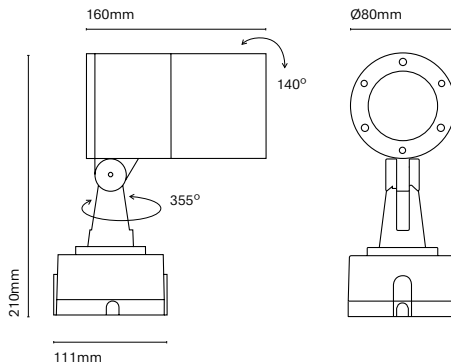

IT  
Ronda è stata pensata per proiettare la luce ed essere installata nei giardini come picchetto o come applique. Ha 3 angoli d'apertura e 4 potenze per soddisfare qualsiasi esigenza.

24420-

24421-

24422-