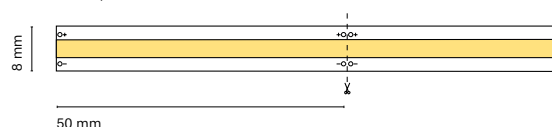

Recommended length (max.) 5m  
Profile Recommended  
Dimension 5000x8x2mm  
Cut 50 mm / 24 LED

ES  
Formato tira led con tecnología COB continuo consiguiendo la máxima uniformidad posible.

FR  
Format de bande LED avec technologie COB continue pour une uniformité maximale possible.