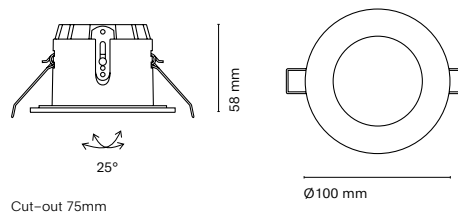

Confort S Adjustable

00217-

	Colour	CRI/Temp.	Angle	Led	Dimming
00217- 230V	0 White	H 90 / 2700K	1 15°	0 600 lm / 6W	- On-Off
	1 Black	E 90 / 3000K	3 36°		R Edge Cut
	2 Grey	F 90 / 4000K	5 50°		D Dali push

ES
Lámpara empotrada LED IP 65 de aluminio. Indicado para áreas donde se concentra vapor de agua como por ejemplo baños. Es basculante y tiene un buen confort lumínico gracias a que el reflector es negro.

FR
Luminaire encastré LED IP 65 en aluminium. Convient aux endroits où la vapeur d'eau est concentrée, comme les salles de bains. Il est inclinable et possède un bon confort d'éclairage grâce au réflecteur qui est noir.

IT
Lampada da incasso a LED IP 65 in alluminio. Adatto a zone in cui si concentra il vapore acqueo come i bagni. È inclinabile e ha un buon confort di illuminazione grazie al riflettore nero.