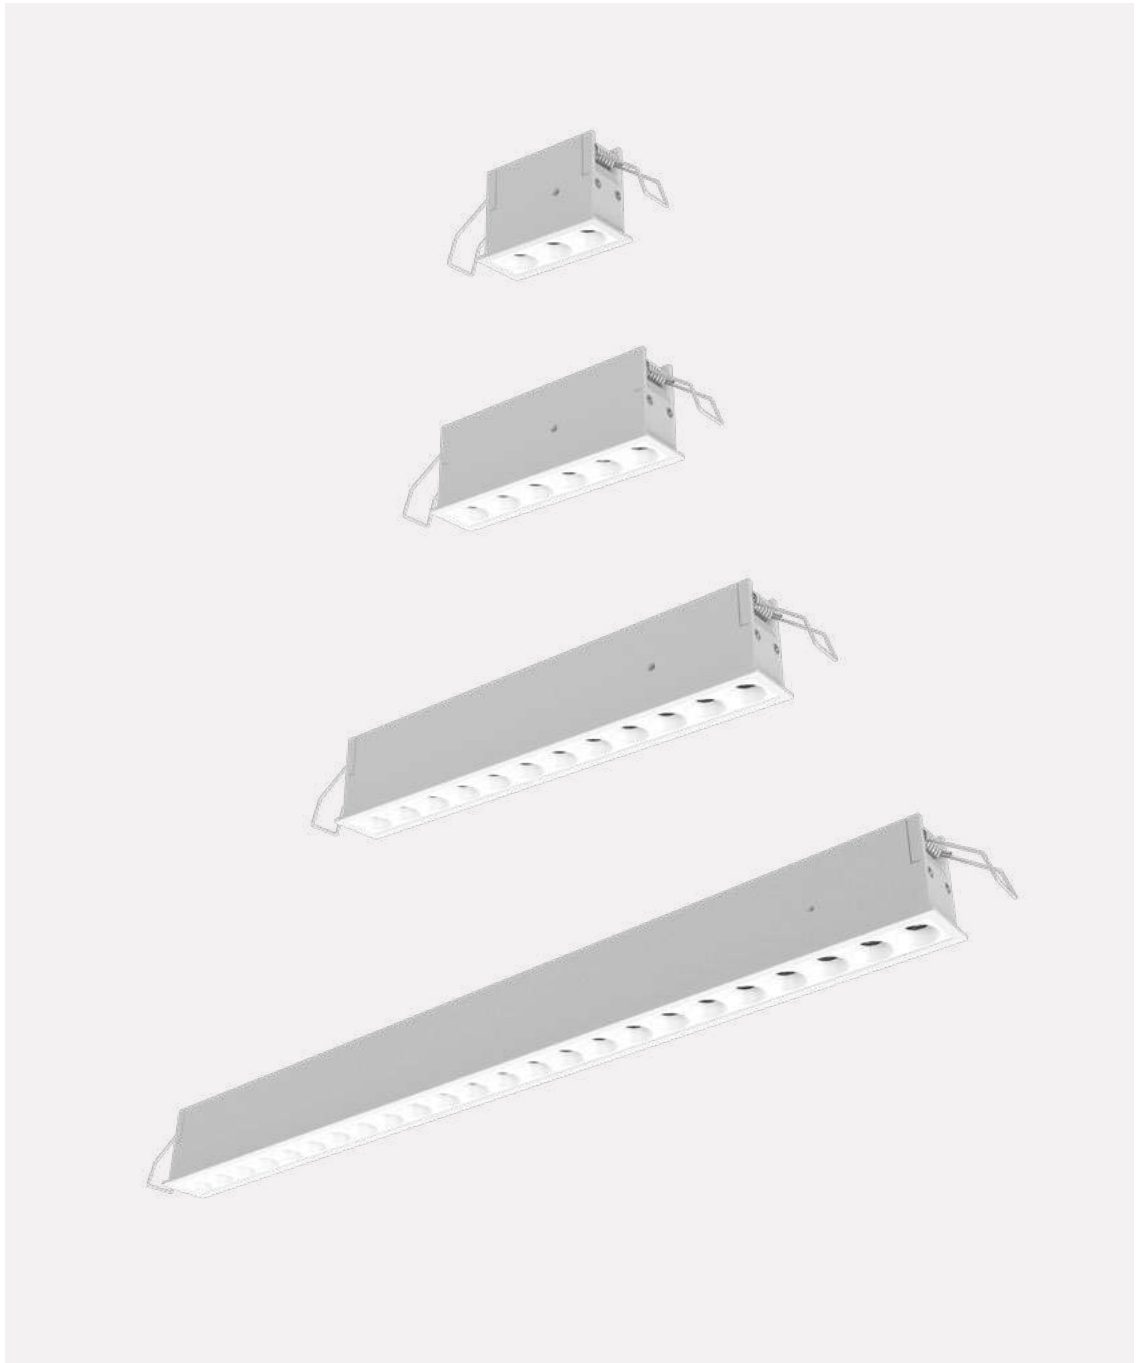

Accessories

19300-	Kit mechanical joint (includes 1 joint fixture + 2 spring brackets)
19301-	Honeycomb 3 leds
19302-	Honeycomb 6 leds*

*2 units needed for model 19312.
3 units needed for model 19324.