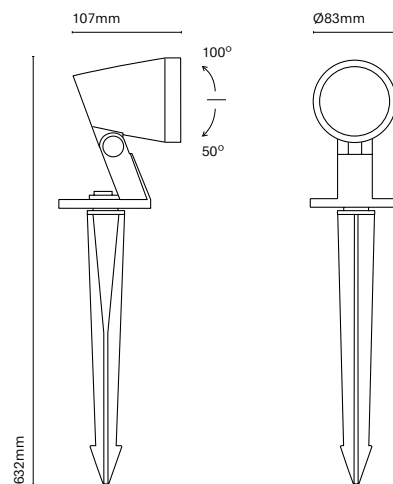

This is an anthracite–finished spotlight available in GU10.

Material Polycarbonate	Guarantee 5 years
Impact protection IK06	Class II
Index protection IP65	Voltage 240V (max.)
Technology GU10 (not included)	Material Aluminium

See also:
Jardí Wall p. 571

24111–

Jardí Spike

	Colour	CRI/Temp.
24111–	1 Black	GU GU10

3m cable
GU10 not included

ES
Es un proyector con acabado antracita disponible en GU10.

FR
Il s'agit d'un projecteur à finition anthracite disponible dans la version GU10.

IT
Proiettore grigio antracite disponibile in GU10