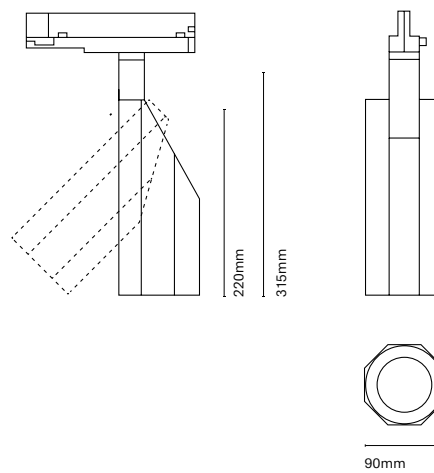

06912-
Moon Spotlight 90mm

	Colour	CRI/Temp.	Angle	Led	Dimming
06902-	0 White	H 90 / 2700K	1 12°	1 1030lm / 9W	- On-Off
	1 Black	E 90 / 3000K	2 24°	2 1330lm / 13W	R Edge Cut
		F 90 / 4000K	3 38°		D Dali push

Available while supplies last

Accessories

06991-	Oval Flood 16x60°
06992-	Square lens
06993-	Moon 60 – Honeycomb

• Customization options available under request:
Special colors (minimum units)

	Colour	CRI/Temp.	Angle	Led	Dimming
06912-	0 White	H 90 / 2700K	1 12°	2 1900lm / 12W	- On-Off
	1 Black	E 90 / 3000K	2 24°	3 2600lm / 18W	D Dali push
		F 90 / 4000K	3 38°	4 3600lm / 25W	B Bluetooth
				5 4400lm / 33W	

Available while supplies last

Accessories

06995-	Oval Flood 16x60°
06996-	Wallwasher lens
06997-	Square Lens
06998-	Moon90 Honeycomb

• Customization options available under request:
Special colors (minimum units)