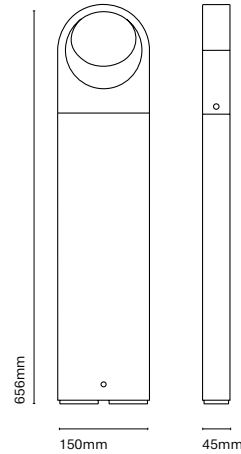

24430-
with accessory 24492-Y