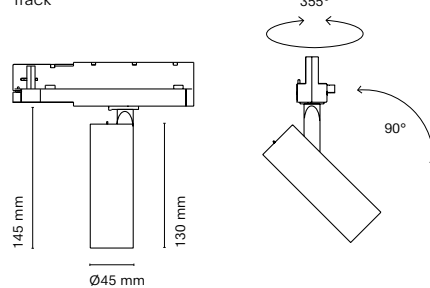

26036-
Track

	Colour	CRI/Temp.	Angle	Led	Dimming
26016-	0 White	H 90 / 2700K	3 30°	3 2548lm / 20W	- On-Off
	1 Black	E 90 / 3000K	4 40°		D Dali push
		F 90 / 4000K	5 55°		R Edge Cut

	Colour	CRI/Temp.	Angle	Led	Dimming
26026-	0 White	H 90 / 2700K	3 30°	3 2548lm / 20W	- On-Off
	1 Black	E 90 / 3000K	4 40°		N Dali no-push
		F 90 / 4000K	5 55°		R Edge Cut

	Colour	CRI/Temp.	Angle	Led	Dimming
26036-	0 White	H 90 / 2700K	3 30°	3 2548lm / 20W	- On-Off
	1 Black	E 90 / 3000K	4 40°		D Dali push
		F 90 / 4000K	5 55°		R Edge Cut

Accessories

26009-	Honeycomb Sutil Mini – Sutil Mini Pro