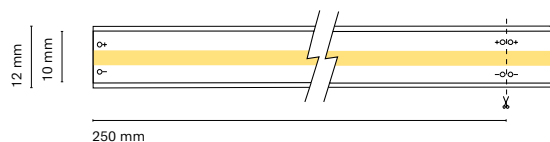

Temperature	Density	Lumen output	Power
21629-H/10	2700K	288 leds/m	1400 lm/m	14 W/m
21629-E/10	3000K	288 leds/m	1470 lm/m	14 W/m
21629-F/10	4000K	288 leds/m	1510 lm/m	14 W/m
21631-H/100	2700K	288 leds/m	1400 lm/m	14 W/m
21631-E/100	3000K	288 leds/m	1470 lm/m	14 W/m
21631-F/100	4000K	288 leds/m	1510 lm/m	14 W/m

Recommended length (max.) 50 m
Profile Essential
Dimension 10.000x12x5,8 mm / 100.000x12x5,8 mm
Cut 250 mm