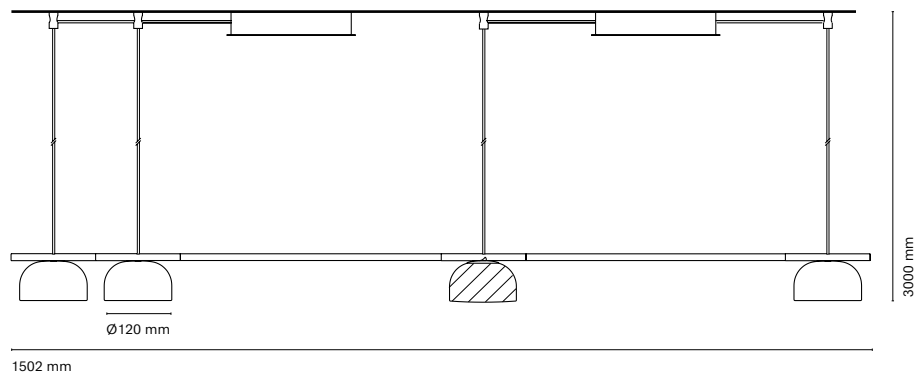

32157- Surface
32187- Recessed

Belle 4 domes	Colour	CRI/Temp.	Led	Dimming
32157-	● 1 Graphite Black	H 90 / 2700K	4 4x 975lm / 4x 7W	- On-Off
32187-	● E Silk Grey (RAL 7044)	E 90 / 3000K		R Edge Cut
	● J Cement Grey (RAL 7033)	F 90 / 4000K		N Dali no-push
	● L Stone Brown			
	● S Red Oxide (RAL 3009)