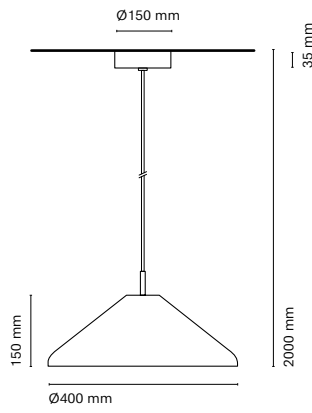

31911-
Cupla 40 Surface