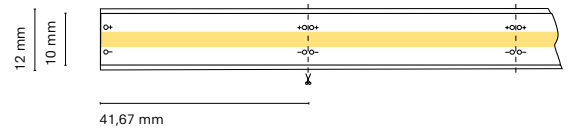

Long Island Pro IP67

48V LED strip with continuous, uniform light, IP67, for flexible integration indoors and outdoors.

Voltage 48V
McAdam step SDCM<5
CRI >90
Warranty 5 years
Efficiency Up to 111 lm/W
Lifetime 50.000h L80B10
LED type SOB
PCB Thickness 2 oz
IP IP67

	Temperature	Density	Lumen output	Power
21627-H/30	2700K	288 leds/m	1180 lm/m	11,5 W/m
21627-E/30	3000K	288 leds/m	1200 lm/m	11,5 W/m
21627-F/30	4000K	288 leds/m	1230 lm/m	11,5 W/m

Recommended length (max.) 30 m
Profile Essential
Dimension 5.000x12x5,8 mm
Cut 41,67 mm

30 m Essential 41,67 mm 5 years

	Temperature	Density	Lumen output	Power
21626-H/50	2700K	288 leds/m	610 lm/m	5,8 W/m
21626-E/50	3000K	288 leds/m	625 lm/m	5,8 W/m
21626-F/50	4000K	288 leds/m	640 lm/m	5,8 W/m

Recommended length (max.) 50 m
Profile Recommended
Dimension 5.000x12x5,8 mm
Cut 41,67 mm