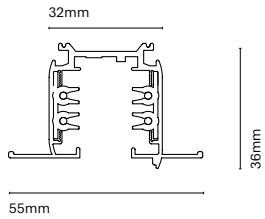

Recessed

07701H-
07702H-
07703H-
Three-Phase 16A Track System
Recessed