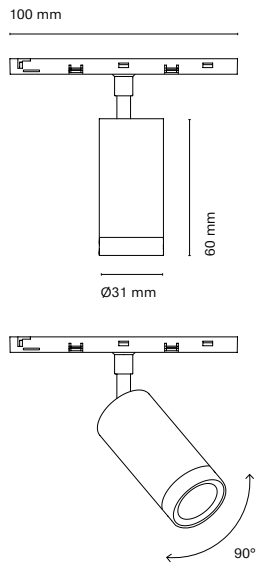

Colour	CRI/Temp.	Angle	Led	Dimming
27011- 27033-	● 1 Black	H 90 / 2700K	Z 18°-31°	0 816lm / 5,3W	- On-Off
		E 90 / 3000K			N Dali no-push*
		F 90 / 4000K			
27022- 27044-	● 1 Black	H 90 / 2700K	2 25°	0 816lm / 5,3W	- On-Off
		E 90 / 3000K	4 42°		N Dali no-push*
		F 90 / 4000K			
27001-	● 1 Black	H 90 / 2700K	3 35°	0 816lm / 6W	- On-Off
		E 90 / 3000K	5 53°		N Dali no-push
		F 90 / 4000K			

*References 27033- and 27044- not adjustable by Dali