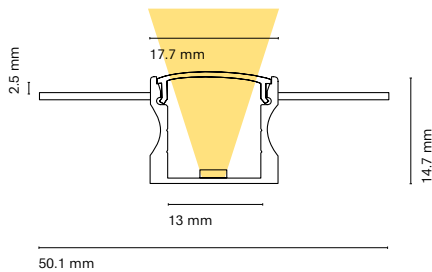

Maximum power  
14.4W

	Colour	Lenght	
22016-	8 Silver	200	200 cm
		150	150 cm
		100	100 cm
		50	50 cm