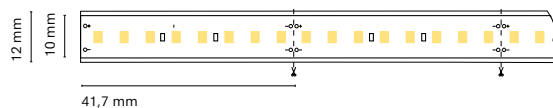

Recommended length (max.) 5 m

Profile essential

Dimension 5000x12x4mm

Cut 41,7 mm / 8 LED

ES  
Iluminación lineal con iluminación especial para panadería, carne y pescado

FR  
Éclairage linéaire avec éclairage spécial pour la boulangerie, la viande et le poisson.