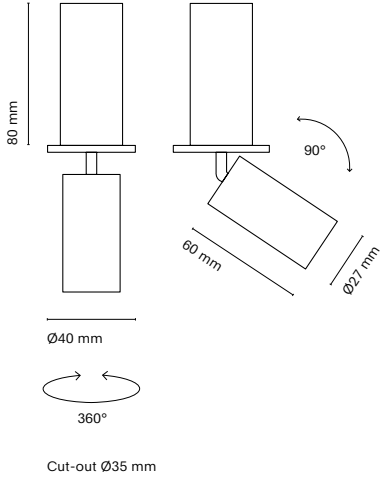

ES

Telos es un proyector retráctil compacto y versátil, disponible en dos tamaños. Funciona como downlight y spotlight multiposición, permitiendo dirigir la luz con precisión. Ideal para los espacios que requieren flexibilidad lumínica sin renunciar a un diseño contemporáneo.

FR

Telos est un projecteur rétractable compact et polyvalent, disponible en deux tailles. Il fonctionne comme downlight et comme projecteur multiposition, permettant d'orienter la lumière avec précision. Idéal pour les espaces nécessitant une flexibilité lumineuse sans renoncer à un design contemporain.

IT

Telos è un proiettore retrattile compatto e versatile, disponibile in due dimensioni. Funziona sia come downlight sia come spotlight multiposizione, consentendo di orientare la luce con precisione. Ideale per spazi che richiedono flessibilità luminosa senza rinunciare a un design contemporaneo.

06814-
Telos 40