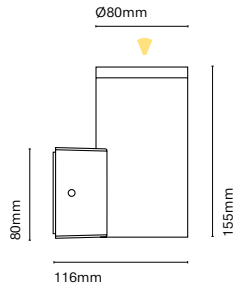

#### Accessories

24491-	Floor holder for 350mm high
24492-	Floor holder for 650mm high

24211-  
24212-  
24213-

	Colour
24211-	● Y Anthracite
24212-	● 0 White
24213-	

24401-

24402-

24403-

24410-