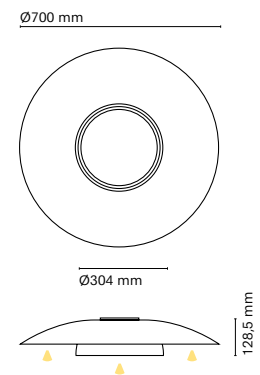

31431–
Tires Down+Ambient 500mm

31441–
Tires Down+Ambient 700mm