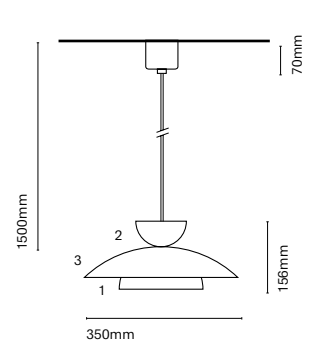

31340-
Tires Model 4