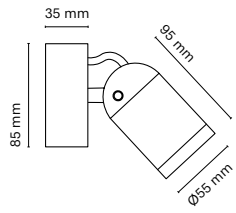

24809-
Far Wall 55