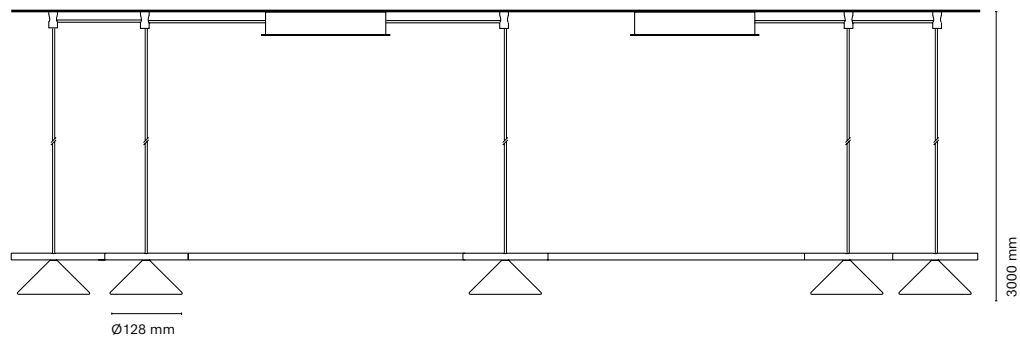

32158- Surface
32188- Recessed

1652 mm

32159- Surface
32189- Recessed