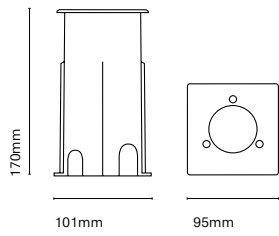

24020-

24021-

24022-

24023-

	Colour	CRI/Temp.	Angle	Led
24020-	Aluminium	C 80 / 3000K	1 15°	0 450 lm / 3,4W
		N 80 / 4000K	2 24°	
			3 36°	
24021-	Aluminium	C 80 / 3000K	1 15°	0 700 lm / 6W
		N 80 / 4000K	2 24°	
			3 36°	
24022-	Aluminium	C 80 / 3000K	1 15°	0 450 lm / 3,4W
		N 80 / 4000K	2 24°	
			3 36°	
24023-	Aluminium	C 80 / 3000K	1 15°	0 750 lm / 5,4W
		N 80 / 4000K	2 24°	
			3 36°	

Available while supplies last