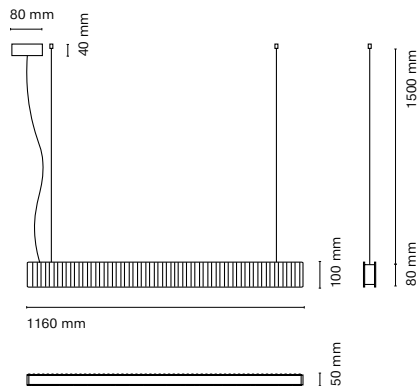

Technology  
LED

Guarantee  
5 years

Class  
I (except 31701- class II)

Voltage  
230V

Material  
Aluminium

31602-  
Dune Suspensión Opal 597 mm

31604-  
Dune Suspensión Opal 1160 mm

31607-  
Dune Suspensión Opal 1992 mm