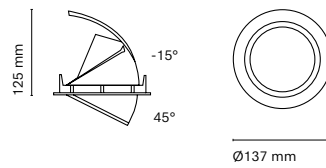

Index protection IP20	Technology LED
Flicker Flicker free	Guarantee 5 years
Step McAdam 2-SDCM	Class II
Driver Included, remote	Voltage 230V
CRI > 90	Bluetooth >20m
Lifetime 65.000h L80B10	Cut-out 175mm / 127mm
Colour temp. 2700K / 3000K / 3500K / 4000K	Material Aluminium

03330-

03340-

	Colour	CRI/Temp.	Angle	Led	Dimming	Emergency
03330-	0 White	H 90 / 2700K	1 10°	2 1900lm / 12W	- On-Off	- No Emergency
	1 Black	E 90 / 3000K	2 20°	3 2600lm / 18W	D Dali push	EM Kit 1h
	2 Grey	F 90 / 4000K	3 40°	4 3500lm / 25W	B Bluetooth	
		W 90 / 3500K*	7 70°	5 4300lm / 33W	M Matter	
				6 5800lm / 35W		

* From 1500lm to 4000lm

	Colour	CRI/Temp.	Angle	Led	Dimming	Emergency
03330- Special Food Retail	0 White	B Bakery	1 10°	3 2000 lm	- On-Off	- No Emergency
	1 Black	M Meat	3 40°	4 3000 lm	D Dali push	EM Kit 1h
	2 Grey	P Fish	7 70°		B Bluetooth	
		V Fruit			M Matter	
		R Retail				

	Colour	CRI/Temp.	Angle	Led	Dimming	Emergency
03340-	0 White	H 90 / 2700K	1 10°	2 1400 lm / 12,5W	- On-Off	- No Emergency
	1 Black	E 90 / 3000K	3 40°	3 1800 lm / 18W	D Dali push	EM Kit 1h
	2 Grey	F 90 / 4000K			B Bluetooth M Matter