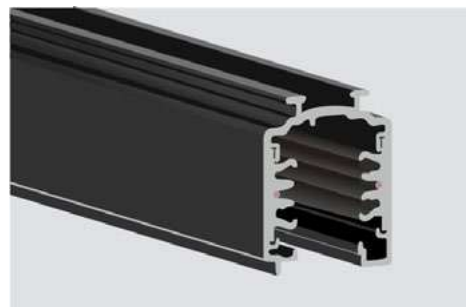

Surface mounted / Suspended Dali

07751S-
07752S-
07753S-
Dali Three-Phase 16A Track System
Surface Mounted

07751S-	Track 100cm
07752S-	Track 200cm
07753S-	Track 300cm

Colour	
0	White
1	Black

07758S-
07759S-

07763S-

07773S-

Accessories

07758S-	Right power supply
07759S-	Left power supply
07763S-	Central power supply
07773S-	Contact joint
07762S-	Internal 90° connector
07761S-	External 90° connector
07788S-	Electrified Flexible Bend connector
07777S-	Internal right "T" connector
07776S-	Internal left "T" connector
07780S-	External "X" connector
07760S-	End Cap
07770S-	Suspension kit (1.5m-1 uds) silver
07771S-	Suspension kit (3m-1 uds)

Colour	
0	White
1	Black

07762S-
07761S-

07788S-

07777S-
07776S-

07780S-

07760S-

07770S-
07771S-