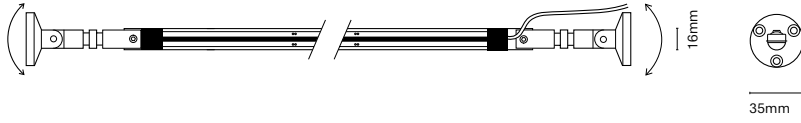

CRI/Temp.	Angle	Led / m	Length
21501- 230V Set	H 90 / 2700K	9 120°	1 14250lm / 150W / 1200LEDS	10 10 meters
	E 90 / 3000K		8550lm / 90W / 750LEDS	06 6 meters
	F 90 / 4000K		4275lm / 45W / 360LEDS	03 3 meters

No driver needed

	CRI/Temp.	Angle	Led / m	Length	Dimming
21505- 24V Set	H 90 / 2700K	9 120°	0 4950lm / 55W / COB	05 5 meters	- On-Off
	E 90 / 3000K		2970lm / 33W / COB	03 3 meters	D Dali push
	F 90 / 4000K				B Bluetooth

Driver included
On/Off: 180x52x30mm
Bluetooth: 225x43x31mm
Dali: 225x43x31mm