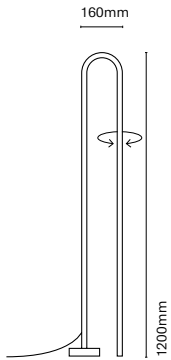

ES

Bow ha sido diseñado para proporcionar un increíble efecto lumínico gracias a la retroiluminación. La estética de toda la familia es única, elegante y minimalista, sus múltiples versiones te permiten aplicar este icónico efecto en cualquier espacio.

FR

Bow a été conçu pour fournir un incroyable effet grâce au rétro-éclairage. Avec une esthétique unique, élégante et minimaliste dans toute la famille, ses multiples versions vous permettent d'appliquer cet effet iconique dans n'importe quel espace.

IT

Bow è stato pensato per offrire un incredibile effetto luminoso grazie alla retroilluminazione. Un'estetica unica, elegante e minimalista. Le sue molteplici varianti ne permettono l'utilizzo in qualsiasi spazio.

Bow won a bronze on the ADI Awards 2020.

Bow has been finalist of the iF Design Award 2021

31115-
Bow Floor lamp