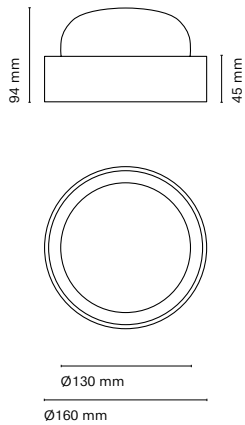

ES

Sight es un aplique decorativo para pared o techo, apto para interior y exterior. Disponible con o sin reflector de color, en formas redonda y ovalada, y en cuatro acabados. Ofrece luz ambiental precisa con un diseño elegante y contemporáneo.

FR

Sight est un applique décoratif pour mur ou plafond, adapté à une utilisation intérieure et extérieure. Disponible avec ou sans réflecteur de couleur, en formes ronde et ovale, et en quatre finitions. Il offre un éclairage d'ambiance précis avec un design élégant et contemporain.

IT

Sight è un apparecchio decorativo da parete o soffitto, adatto per interni ed esterni. Disponibile con o senza riflettore colorato, nelle forme rotonda e ovale, e in quattro finiture. Offre una luce ambientale precisa con un design elegante e contemporaneo.

24511-
Sight round