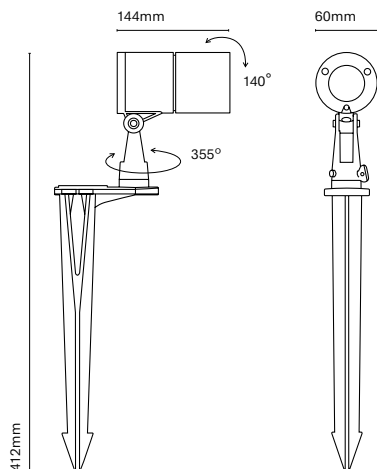

ES
Ronda ha sido diseñada para crear luz de proyección y ser instalado en las zonas de jardín con tija o en formato aplique de pared. Con sus 4 ángulos de apertura y 5 potencias diferentes podemos abarcar cualquier proyecto.

FR
Ronda a été conçue pour créer une lumière de projection et pour être installé dans des jardins, soit avec une tige ou comme une applique murale. Avec ses deux angles d'ouverture et trois puissances différentes nous pouvons couvrir tous les projets.

IT
Ronda è stata pensata per proiettare la luce ed essere installata nei giardini come picchetto o come applique. Ha 4 angoli d'apertura e 5 potenze per soddisfare qualsiasi esigenza.

24101-