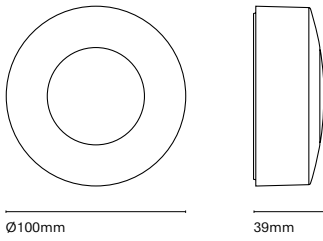

24305-

24301-

24303-

24306-

24302-

24304-

Recommended height above the floor: approx. 20 cm

	Colour	CRI/Temp.	Angle	Led
24305-	Y Anthracite	S Switchable 830/840	9 110°	0 141 lm / 1,2W
24306-	Y Anthracite	S Switchable 830/840	0	170 lm / 1,6W
24301-	Y Anthracite	S Switchable 830/840	0	350 lm / 3,3W
24302-	Y Anthracite	S Switchable 830/840	0	350 lm / 3,3W
24303-	Y Anthracite	S Switchable 830/840	0	600 lm / 4,5W
24304-			1	800 lm / 6,4W

Available while supplies last