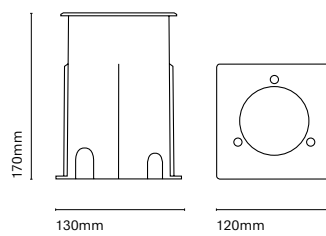

24020-

24021-

24022-

24023-

	Colour	CRI/Temp.	Angle	Led
24020-	Aluminium	C 80 / 3000K	1 15°	0 450 lm / 3,4W
		N 80 / 4000K	2 24°	
			3 36°	
24021-	Aluminium	C 80 / 3000K	1 15°	0 700 lm / 6W
		N 80 / 4000K	2 24°	
			3 36°	
24022-	Aluminium	C 80 / 3000K	1 15°	0 450 lm / 3,4W
		N 80 / 4000K	2 24°	
			3 36°	
24023-	Aluminium	C 80 / 3000K	1 15°	0 750 lm / 5,4W
		N 80 / 4000K	2 24°	
			3 36°	

Available while supplies last