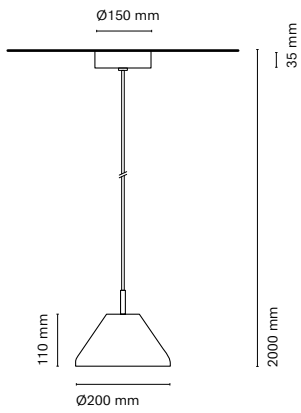

31910-
Cupla 20 Surface