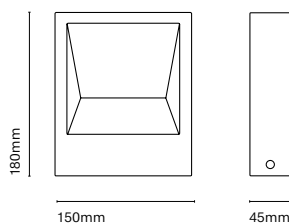

Plaça Wall

24430-

24431-

	Colour	CRI/Temp.	Led
24430-	● Y Anthracite	G 80 / 2700K	0 800 lm / 6W
24431-	● O White	C 80 / 3000K	
		N 80 / 4000K