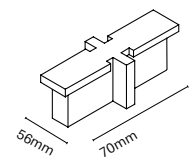

Recessed

07701H-
07702H-
07703H-
Three-Phase 16A Track System
Recessed

07701H-	Track 100cm
07702H-	Track 200cm
07703H-	Track 300cm

Colour	
0	White
1	Black

07707H-
07708H-

07709H-

07704H-

Accessories

07707H-	Right power supply
07708H-	Left power supply
07709H-	Central power supply
07704H-	Contact joint
07712H-	Internal 90° connector
07711H-	External 90° connector
07718H-	Internal right "T" connection
07728H-	Internal left "T" connector
07748H-0	External right "T" connector
07749H-0	External left "T" connector
07706H-	End Cap
07717*	False Ceiling Anchor for recessed track
07309H-	Suspension kit (3m-1 uds)
07301-	Universal connector

Colour	
0	White
1	Black

07712H-
07711H-

07706H-

07717*

07309H-

07301-

* Available in steel colour