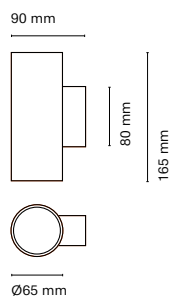

Corvus Wall

CO007E-0
CO007E-1

- CO007E-0
- CO007E-1

Colour
Spotlight /Reflector

White

Black

GU10 lamp not included

Available while supplies last

ES
Aplique Up&Down GU10.

FR
Applique Up&Down GU10.

IT
Lampada da parete Up&Down GU10.