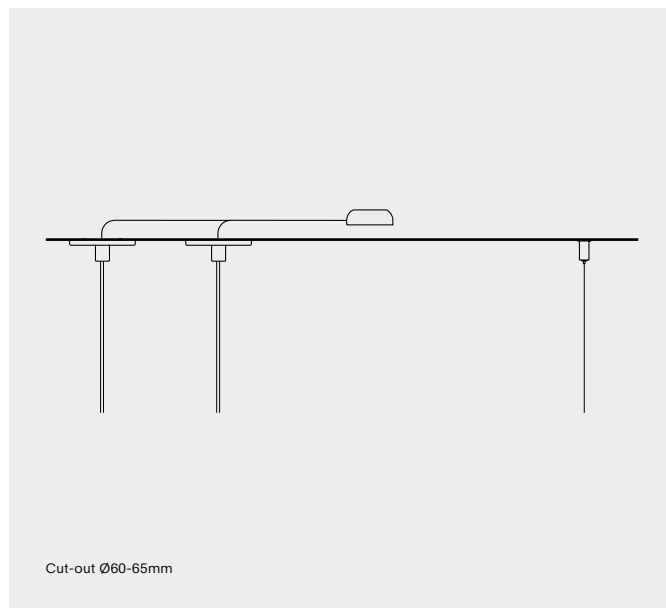

Belle lineal

Recessed

Belle typologies

Belle 2 domes	Colour	CRI/Temp.	Led	Dimming
32151-	● 1 Graphite Black	H 90 / 2700K	2 2 x 975lm / 2 x 7W	- On-Off
32152-	● E Silk Grey (RAL 7044)	E 90 / 3000K		R Edge Cut
32153-	● J Cement Grey (RAL 7033)	F 90 / 4000K		N Dali no-push
32181-	● L Stone Brown			
32182-	● S Red Oxide (RAL 3009)			
32183-				

Belle 3 domes	Colour	CRI/Temp.	Led	Dimming
32154-	● 1 Graphite Black	H 90 / 2700K	3 3 x 975lm / 3 x 7W	- On-Off
32155-	● E Silk Grey (RAL 7044)	E 90 / 3000K		R Edge Cut
32156-	● J Cement Grey (RAL 7033)	F 90 / 4000K		N Dali no-push
32184-	● L Stone Brown			
32185-	● S Red Oxide (RAL 3009)			
32186-