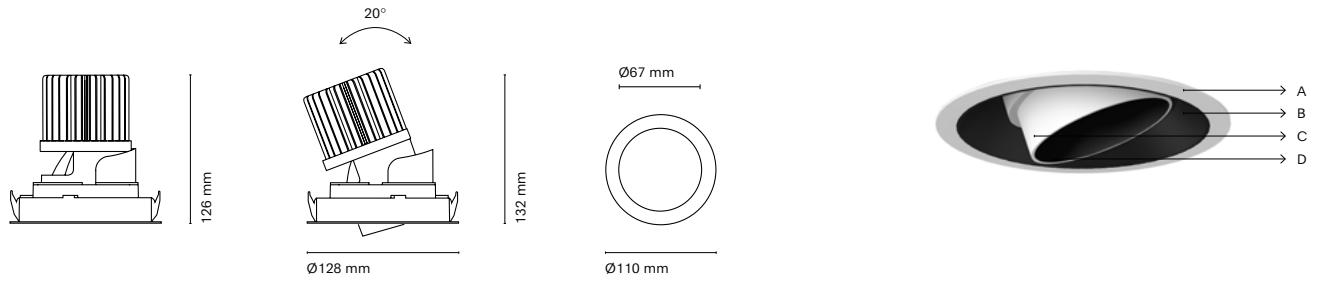

03611-
03612-

03613-

03614-

**Cut-out 120mm

	Colour (A)	Colour (B)	Colour (C)	CRI/Temp.	Angle	Led	Dimming
03611-	0 White	0 White	0 White	H 90 / 2700K	1 12°	2 1900lm / 12W	- On-Off
	1 Black	1 Black	1 Black	E 90 / 3000K	2 24°	3 2600lm / 18W	D Dali push
				W 90 / 3500K	3 35°	4 3600lm / 25W	B Bluetooth
				F 90 / 4000K		5 4400lm / 33W	
	Colour (A)	Colour (B)	Colour (C)	CRI/Temp.	Angle	Led	Dimming
03612- Frozen Frontal Glass	0 White	0 White	0 White	H 90 / 2700K	8 85°	2 1900lm / 12W	- On-Off
	1 Black	1 Black	1 Black	E 90 / 3000K	3 24°	3 2600lm / 18W	D Dali push
				W 90 / 3500K	4 35°	4 3600lm / 25W	B Bluetooth
				F 90 / 4000K		5 4400lm / 33W	
	Colour (A)	Colour (B)	Colour (C/D)	CRI/Temp.	Angle	Led	Dimming
03613-	0 White	0 White	0 White / Black	H 90 / 2700K	1 12°	2 1900lm / 12W	- On-Off
03614-	1 Black	1 Black	1 Black / Black	E 90 / 3000K	2 24°	3 2600lm / 18W	D Dali push
				W 90 / 3500K	3 35°	4 3600lm / 25W	B Bluetooth
				F 90 / 4000K		5 4400lm / 33W	

• Customization options available under request:
Special colors (minimum units)