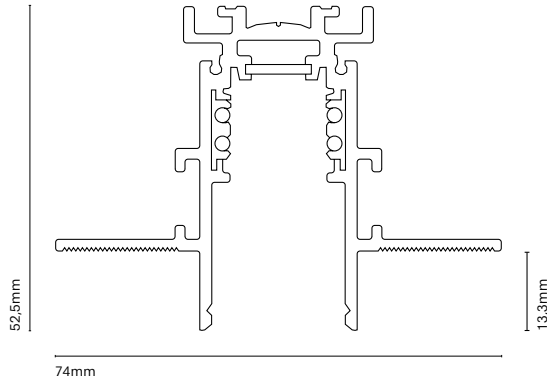

25911L-
25912L-
25913L-
Trimless Embedded 48V Track