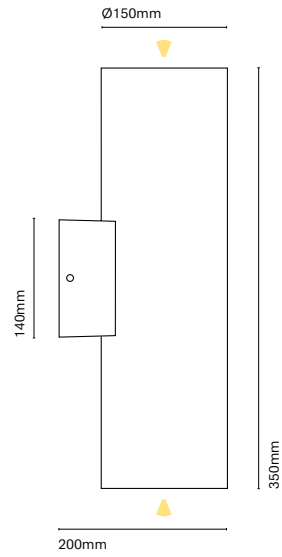

24401-

24402-

24403-

24410-

24411-

24412-

	Colour	CRI/Temp.	Angle	Led
24410-	● Y Anthracite	G 80 / 2700K	1 15°	2 1500 lm x2 /
	● 0 White	C 80 / 3000K	3 36°	2x 13W
		N 80 / 4000K	5 50°	

	Colour	CRI/Temp.	Angle	Led
24411-	● Y Anthracite	G 80 / 2700K	2 20°	3 2500 lm x2 /
	● 0 White	C 80 / 3000K	4 40°	2x 18W
		N 80 / 4000K	7 70°	

	Colour	CRI/Temp.	Angle	Led
24412-	● Y Anthracite	G 80 / 2700K	2 20°	4 3400 lm x2 / 2x 25,5W
	● 0 White	C 80 / 3000K	4 40°	
		N 80 / 4000K	6 60°