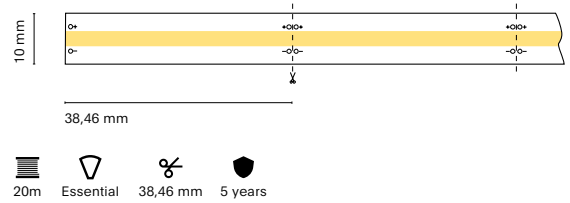

Temperature	Density	Lumen output	Power
21647-H/20	2700K	312 leds/m	1832 lm/m	18,7 W/m
21647-E/20	3000K	312 leds/m	1870 lm/m	18,7 W/m
21647-F/20	4000K	312 leds/m	2057 lm/m	18,7 W/m

Recommended length (max.) 20m
Profile Essential
Dimension 15000x10x3 mm
Cut 38,46 mm