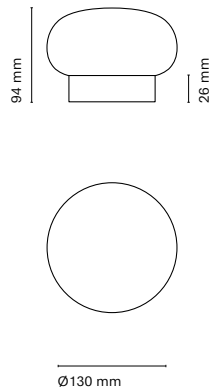

24512-
Sight round base