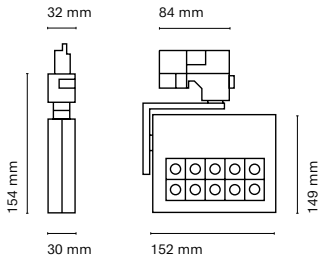

06301-
Slide Spotlight