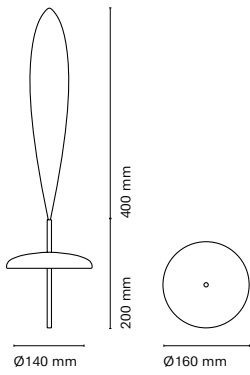

31103-
Porte Strap

	Colour	CRI/Temp.	Led
31103-	● 1 Black (RAL 9011)	S 80 / 23-27-30K	0 580lm / 5W
	● B Blue Grey (RAL 7031)		
	● C Coral Red (RAL 3016)		
	● J Cement Grey (RAL 7033)		
	● P Pebble Grey (RAL 7032)		
	● Q Honey Yellow (RAL 1005)		
	● 7 Satin Nickel		

Accessories

31090-0	Multi-Charger 5V 50W with 6 Usb-A