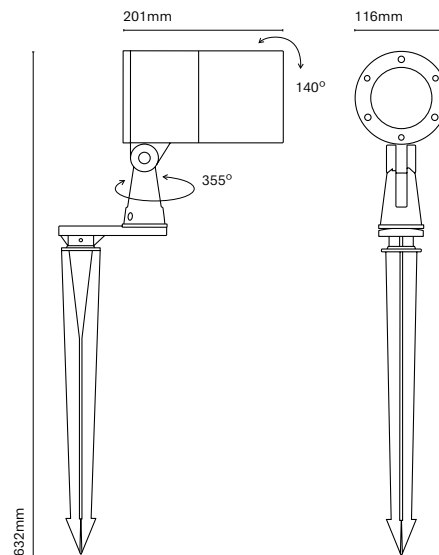

IT  
Ronda è stata pensata per proiettare la luce ed essere installata nei giardini come picchetto o come applique. Ha 4 angoli d'apertura e 5 potenze per soddisfare qualsiasi esigenza.

24101-

24102-

24103-