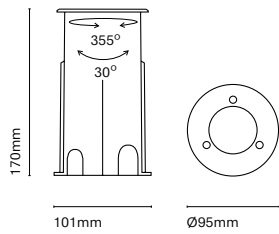

24020-

24021-

24022-

24023-

	Colour	CRI/Temp.	Angle	Led
24020-	Aluminium	C 80 / 3000K	1 15°	0 450 lm / 3,4W
		N 80 / 4000K	2 24°	
			3 36°	
24021-	Aluminium	C 80 / 3000K	1 15°	0 700 lm / 6W
		N 80 / 4000K	2 24°	
			3 36°	
24022-	Aluminium	C 80 / 3000K	1 15°	0 450 lm / 3,4W
		N 80 / 4000K	2 24°	
			3 36°	
24023-	Aluminium	C 80 / 3000K	1 15°	0 750 lm / 5,4W
		N 80 / 4000K	2 24°	
			3 36°	

Available while supplies last