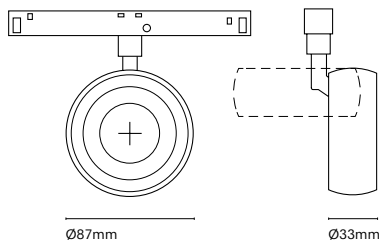

25031E-
Eye 48V