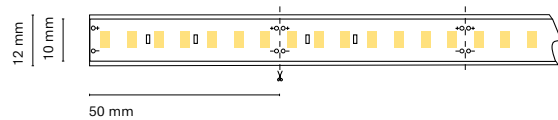

- 20 m
- Essential
- 50 mm
- 5 years

ES
Tira led a 48V ideal para largas longitudes sin caídas de tensión

FR
LED 48V idéale pour les grandes longueurs sans chute de tension

IT
Striscia led a 48 V ideale per lunghezze elevate senza cadute di tensione