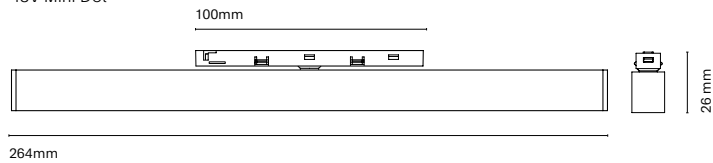

Colour	CRI/Temp.	Angle	Led	Dimming
27111-	● 1 Black	H 90 / 2700K	9 110°	0 1133lm / 12W	- On-Off
		E 90 / 3000K			
		F 90 / 4000K			
	Colour	CRI/Temp.	Angle	Led	Dimming
27121-	● 1 Black	H 90 / 2700K	3 36°	0 782lm / 8,5W	- On-Off
		E 90 / 3000K			N Dali no-push
		F 90 / 4000K