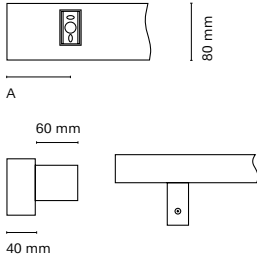

16401 - A = 145 mm  
 16402 - A = 285 mm  
 16403 - / 16404 - A = 210 mm

16401 -  
 Infinity Wall 290mm  
 1 Module

16402 -  
 Infinity Wall 573mm  
 2 Modules

16403 -  
 Infinity Wall 853mm  
 3 Modules