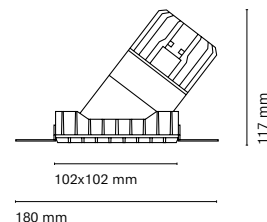

Cut-out 110x110mm

ES
Discreción e integración definen a Plaster Trimless. Estas luminarias se caracterizan por su completa integración en el techo y sus acabados únicos.

FR
Discretion et integration définissent Plaster Trimless. Ces luminaires se caractérisent par leur intégration complète dans le plafond et leurs finitions uniques.

IT
Discrezione e integrazione definiscono Plaster Trimless. Questi apparecchi sono caratterizzati dalla loro completa integrazione nel soffitto e dalle loro finiture uniche.