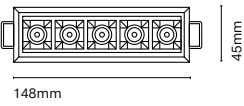

Cut-out 67x38mm

19105-