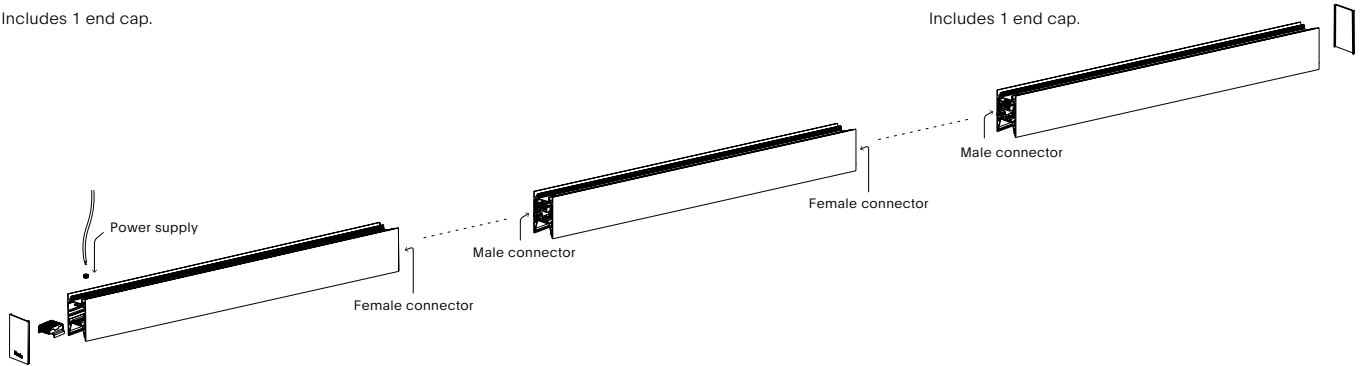

Step 01

Begin with a Start Line module to generate the composition

	Length
29102IL-	556 mm
29103IL-	836 mm
29106IL-	1676 mm
29108IL-	2236 mm

Includes 1 end cap.

Step 02

“Click” as many as Middle Section modules as you need

	Length
29102LC-	562 mm
29103LC-	842 mm
29106LC-	1682 mm
29108LC-	2242 mm

Step 03

Close the structure with an End Section module

	Length
29102FL-	576 mm
29103FL-	856 mm
29106FL-	1696 mm
29108FL-	2256 mm

Includes 1 end cap.

Combine with 90° Angles to create L, U, Z and closed structures

See all the possibilities in the next page.

		Dimensions
29020-	90° Angle	310x310 mm
29021-	90° Angle inverted	310x310 mm
29022-	90° Angle with power supply	310x310 mm