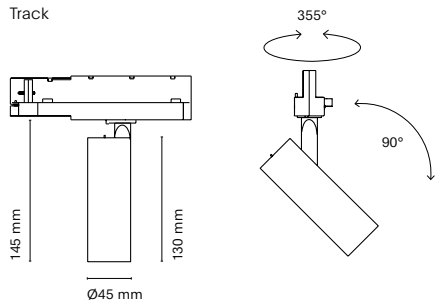

26035-
Track

	Colour	CRI/Temp.	Angle	Led	Dimming
26015-	0 White	S 90 / 27-30-40K	3 30°	0 790lm / 8W	- On-Off
	1 Black		4 40°		D Dali push
			5 55°		B* Bluetooth

* Under request

	Colour	CRI/Temp.	Angle	Led	Dimming
26025-	0 White	S 90 / 27-30-40K	3 30°	0 790lm / 8W	- On-Off
	1 Black		4 40°		N Dali no-push
			5 55°		

	Colour	CRI/Temp.	Angle	Led	Dimming
26035-	0 White	S 90 / 27-30-40K	3 30°	0 790lm / 8W	- On-Off
	1 Black		4 40°		N Dali no-push
			5 55°		

Accessories

26009-	Honeycomb Sutil Mini – Sutil Mini Pro