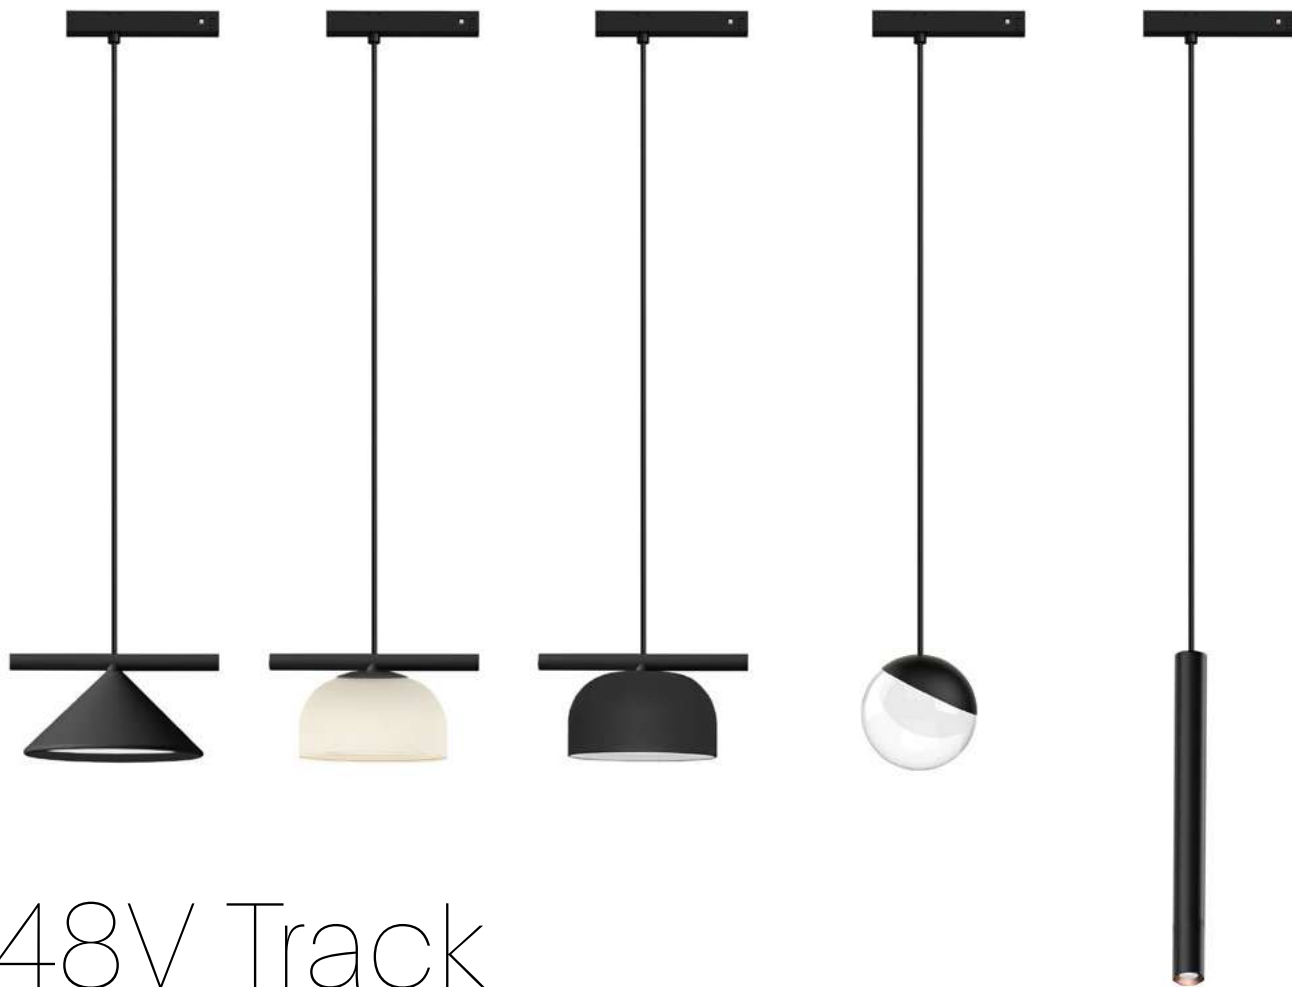

# 48V Track

ES  
48V Track es un sistema lineal de baja tensión para crear estructuras. Gracias a sus múltiples accesorios nos permite combinar iluminación técnica y decorativa en un mismo espacio. Su estética minimalista y de dimensiones reducidas nos permite incorporar la solución lineal en cualquier espacio.