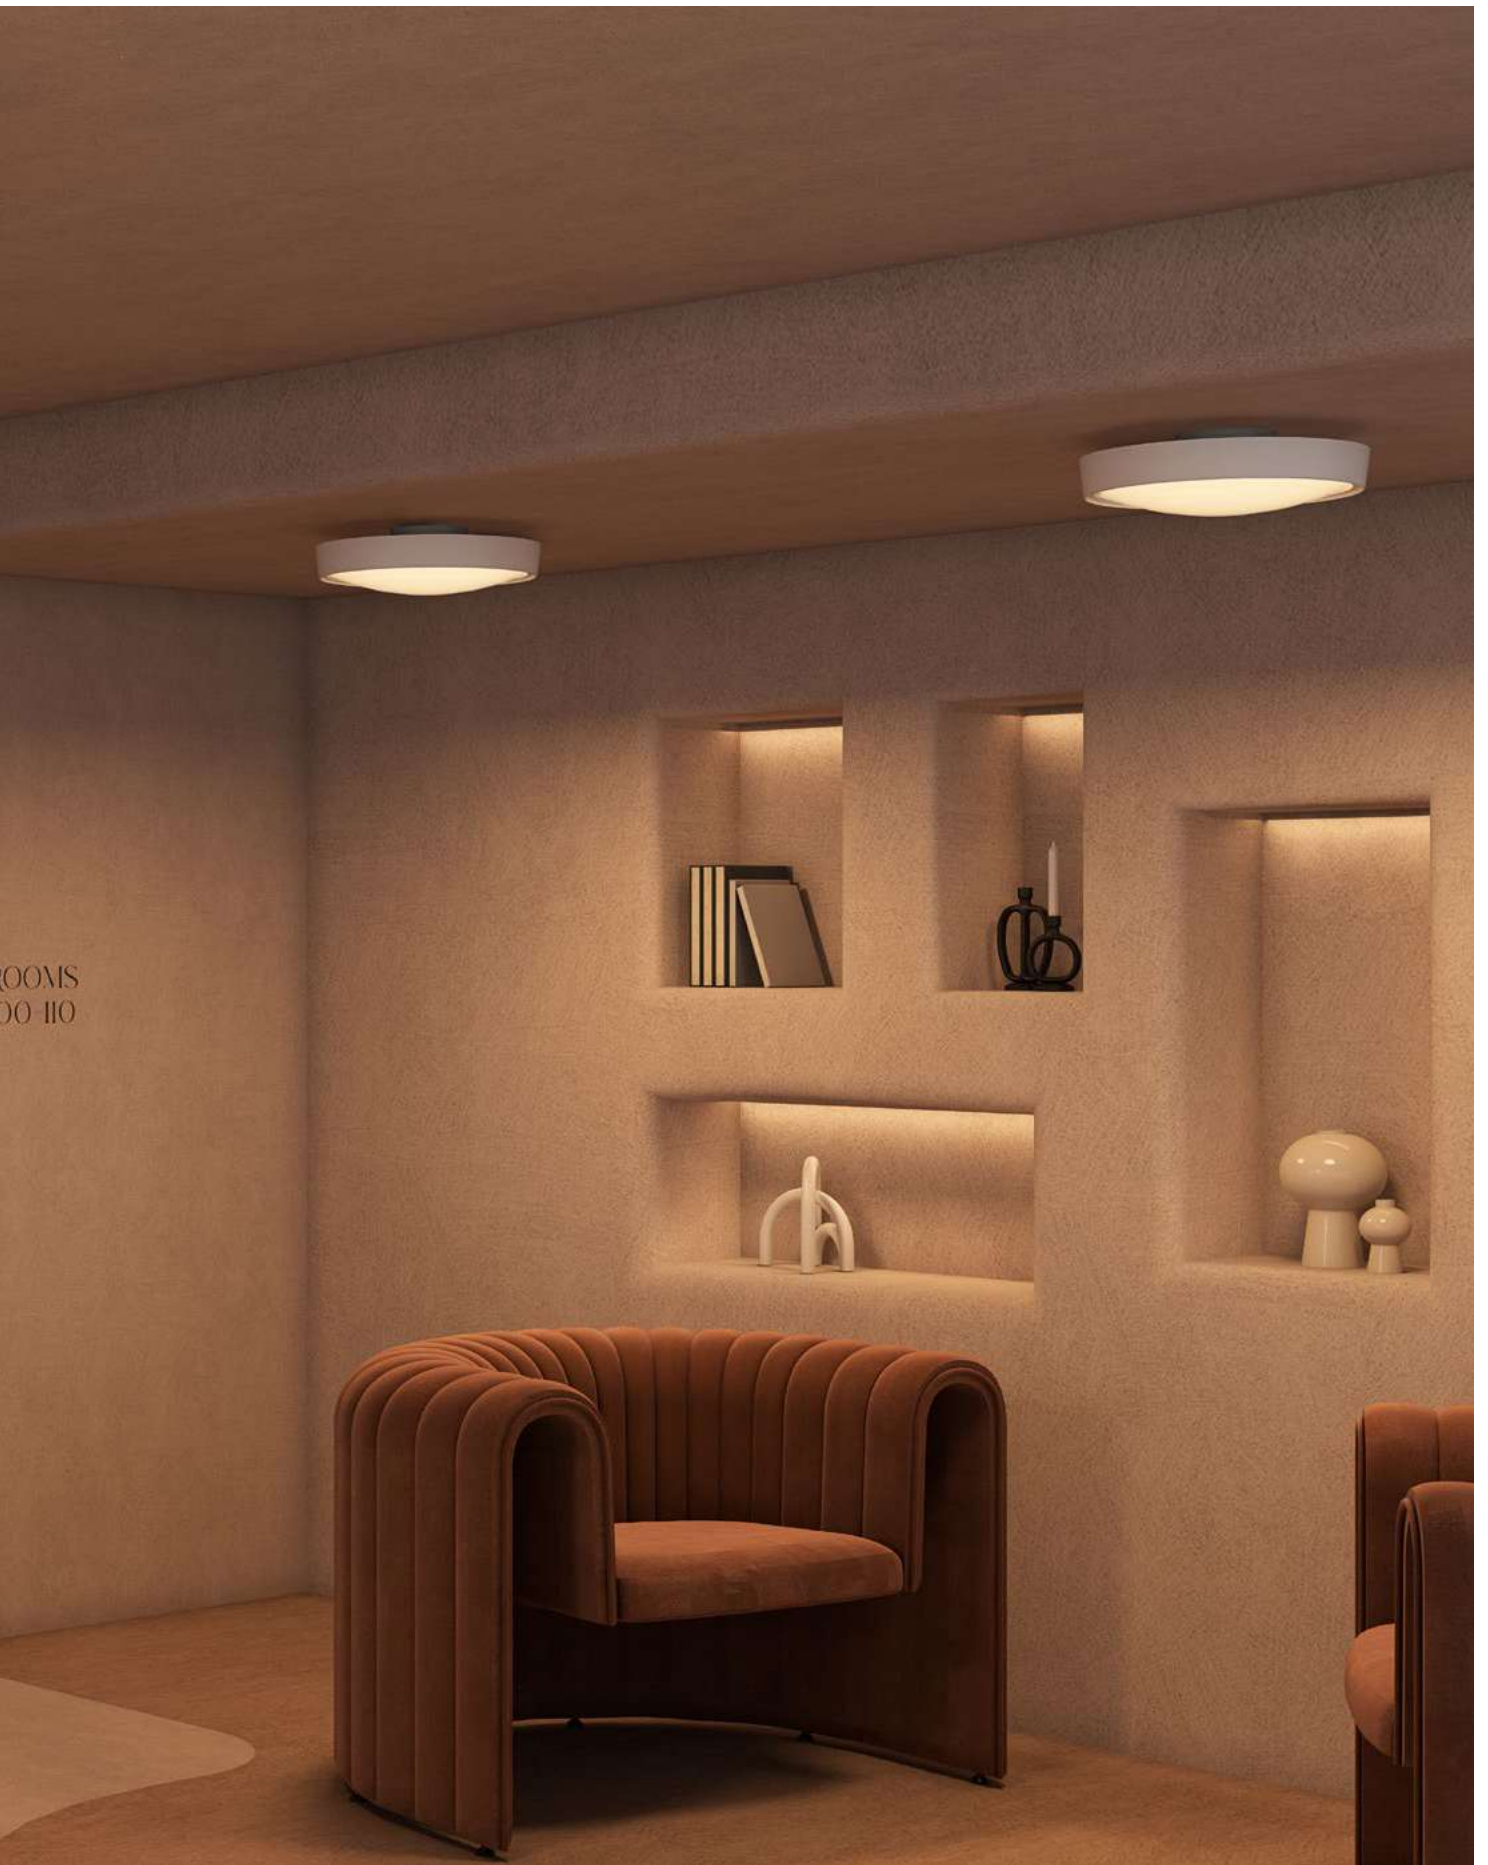

ROOMS
00-110