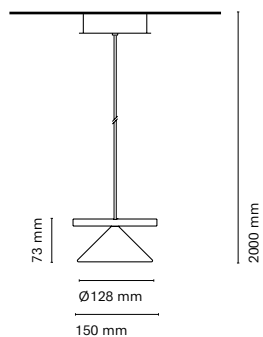

Belle single

32111-