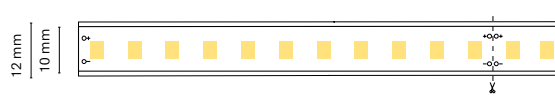

Recommended length (max.) 100 m
Profile Recommended
Dimension 12X4mm
Cut 200 mm / 12 LED

	Temperature	Density	Lumen output	Power
21411L-G/m	2700K	60 leds/m	798 lm/m	7 W/m
21411L-C/m	3000K	60 leds/m	836 lm/m	7 W/m
21411L-N/m	4000K	60 leds/m	880 lm/m	7 W/m

	Temperature	Density	Lumen output	Power
21411L-G	2700K	60 leds/m	798 lm/m	7 W/m
21411L-C	3000K	60 leds/m	836 lm/m	7 W/m
21411L-N	4000K	60 leds/m	880 lm/m	7 W/m

	Temperature	Density	Lumen output	Power
21411L-G/100	2700K	60 leds/m	798 lm/m	7 W/m
21411L-C/100	3000K	60 leds/m	836 lm/m	7 W/m
21411L-N/100	4000K	60 leds/m	880 lm/m	7 W/m

Recommended length (max.) 50 m
Profile Essential
Dimension 12X4mm
Cut 100 mm / 12 LED

	Temperature	Density	Lumen output	Power
21412L-G/m	2700K	120 leds/m	1355 lm/m	14 W/m
21412L-C/m	3000K	120 leds/m	1425 lm/m	14 W/m
21412L-N/m	4000K	120 leds/m<!-- <td-->1460 lm/m	14 W/m	

	Temperature	Density	Lumen output	Power
21412L-G	2700K	120 leds/m	1355 lm/m	14 W/m
21412L-C	3000K	120 leds/m	1425 lm/m	14 W/m
21412L-N	4000K	120 leds/m	1460 lm/m	14 W/m

	Temperature	Density	Lumen output	Power
21412L-G/100	2700K	120 leds/m	1355 lm/m	14 W/m
21412L-C/100	3000K	120 leds/m	1425 lm/m	14 W/m
21412L-N/100	4000K	120 leds/m	1460 lm/m	14 W/m