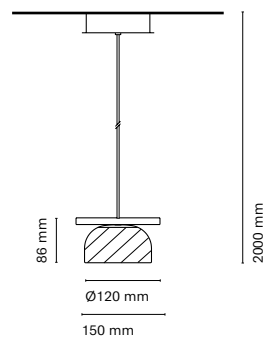

Belle single

32111-

32112-

32113-

32121-

32122-

32123-

Cut-out Ø60-65mm

	Colour	CRI/Temp.	Led	Dimming
32111-	● 1 Graphite Black	H 90 / 2700K	1 975lm / 7W	- On-Off
32112-	● E Silk Grey (RAL 7044)	E 90 / 3000K		D* Dali push
32113-	● J Cement Grey (RAL 7033)	F 90 / 4000K		
	● L Stone Brown			
	● S Red Oxide (RAL 3009)			

* maximum height 2m

	Colour	CRI/Temp.	Led	Dimming
32121-	● 1 Graphite Black	H 90 / 2700K	1 975lm / 7W	- On-Off
32122-	● E Silk Grey (RAL 7044)	E 90 / 3000K		R Edge Cut
32123-	● J Cement Grey (RAL 7033)	F 90 / 4000K		N Dali no-push
	● L Stone Brown			
	● S Red Oxide (RAL 3009)