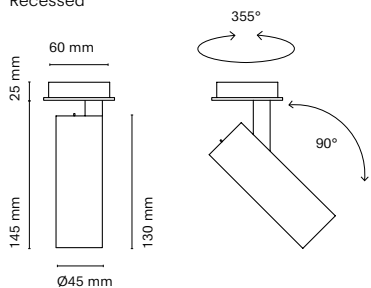

FR

Voici Sutil Mini, la plus petite version de Sutil. Un projecteur d'intérieur qui allie simplicité, efficacité et technologie dans un design minimaliste. Fabriqué en aluminium, Sutil Mini est le choix parfait pour les endroits où il n'y a pas de rail, se distinguant par son adaptabilité et son style discret. Avec des lignes simples et un design minimaliste, Sutil Mini conserve l'essence de son prédécesseur, offrant un éclairage efficace et technique dans un format réduit.

IT

Vi presentiamo Sutil Mini, la versione più piccola di Sutil. Un proiettore per interni che fonde semplicità, efficienza e tecnologia in un design minimalista. Realizzato in alluminio, Sutil Mini è la scelta perfetta per quei luoghi in cui non è disponibile un binario, distinguendosi per la sua adattabilità e lo stile discreto. Con linee semplici e un design minimalista, Sutil Mini mantiene l'essenza del suo predecessore, fornendo un'illuminazione efficiente e tecnica in un formato ridotto.

26015-
Recessed

Cut-out Ø52mm