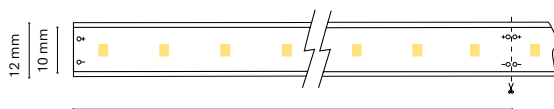

Recommended length (max.) 100 m
Profile Recommended
Dimension 12X4mm
Cut 200 mm / 12 LED

	Temperature	Density	Lumen output	Power
21411L-G/m	2700K	60 leds/m	798 lm/m	7 W/m
21411L-C/m	3000K	60 leds/m	836 lm/m	7 W/m
21411L-N/m	4000K	60 leds/m	880 lm/m	7 W/m

	Temperature	Density	Lumen output	Power
21411L-G	2700K	60 leds/m	798 lm/m	7 W/m
21411L-C	3000K	60 leds/m	836 lm/m	7 W/m
21411L-N	4000K	60 leds/m	880 lm/m	7 W/m

	Temperature	Density	Lumen output	Power
21411L-G/100	2700K	60 leds/m	798 lm/m	7 W/m
21411L-C/100	3000K	60 leds/m	836 lm/m	7 W/m
21411L-N/100	4000K	60 leds/m	880 lm/m	7 W/m

Recommended length (max.) 50 m
Profile Essential
Dimension 12X4mm
Cut 100 mm / 12 LED

	Temperature	Density	Lumen output	Power
21412L-G/m	2700K	120 leds/m	1355 lm/m	14 W/m
21412L-C/m	3000K	120 leds/m	1425 lm/m	14 W/m
21412L-N/m	4000K	120 leds/m<!-- <td-->1460 lm/m	14 W/m	

	Temperature	Density	Lumen output	Power
21412L-G	2700K	120 leds/m	1355 lm/m	14 W/m
21412L-C	3000K	120 leds/m	1425 lm/m	14 W/m
21412L-N	4000K	120 leds/m	1460 lm/m	14 W/m

	Temperature	Density	Lumen output	Power
21412L-G/100	2700K	120 leds/m	1355 lm/m	14 W/m
21412L-C/100	3000K	120 leds/m	1425 lm/m	14 W/m
21412L-N/100	4000K	120 leds/m	1460 lm/m	14 W/m