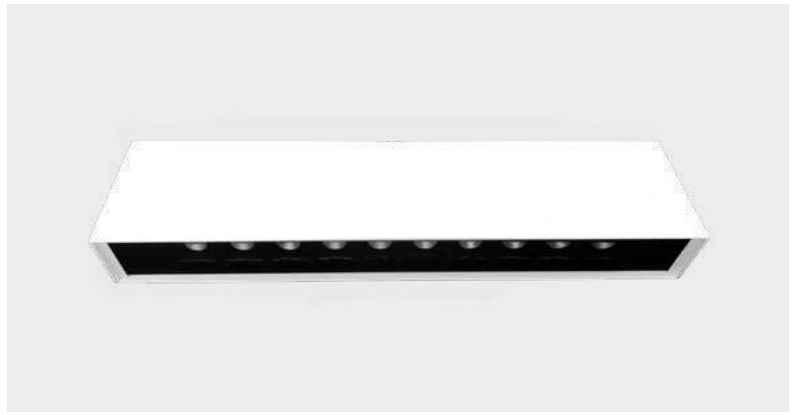

Colour	CRI/Temp.	Angle	Led	Dimming
16651-	0 White	H 90 / 2700K	1 12°	0 620 lm / 5W	- On-Off
	1 Black	E 90 / 3000K	3 34°	1 1050 lm / 10W	D Dali push
	2 Grey	F 90 / 4000K	4 48°		

	Colour	CRI/Temp.	Angle	Led	Dimming
16652-	0 White	H 90 / 2700K	1 12°	1 1240 lm / 10W	- On-Off
	1 Black	E 90 / 3000K	3 34°	3 2100 lm / 20W	D Dali push
	2 Grey	F 90 / 4000K	4 48°