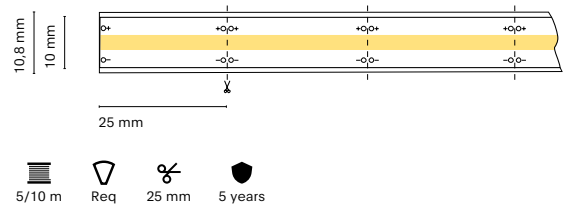

Trafalgar Square Pro IP65

IP67 LED strip with SOB technology and uniform light that enhances and complements spaces.

Voltage 24V	McAdam step SDCM<5
CRI >90	Warranty 5 years
Efficiency Up to 126 lm/W	Lifetime 50.000h L80B10
LED type SOB	PCB Thickness 2 oz
IP IP65	

	Temperature	Density	Lumen output	Power
21671-H/5	2700K	280 leds/m	1108 lm/m	9,6 W/m
21671-E/5	3000K	280 leds/m	1164 lm/m	9,6 W/m
21671-F/5	4000K	280 leds/m	1211 lm/m	9,6 W/m
21671-H/10	2700K	280 leds/m	1108 lm/m	9,6 W/m
21671-E/10	3000K	280 leds/m	1164 lm/m	9,6 W/m
21671-F/10	4000K	280 leds/m	1211 lm/m	9,6 W/m

Recommended length (max.) 10 m
Profile Recommended
Dimension 5.000x10x4 mm / 10.000x10x4 mm
Cut 25 mm