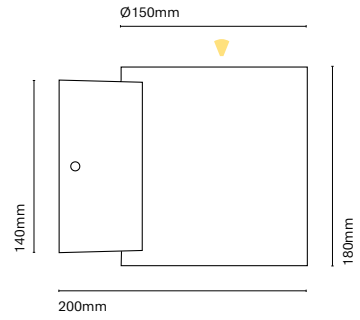

#### Accessories

24491-	Floor holder for 350mm high
24492-	Floor holder for 650mm high

24211-  
24212-  
24213-

	Colour
24211-	● Y Anthracite
24212-	● 0 White
24213-	

24401-

24402-

24403-

24410-