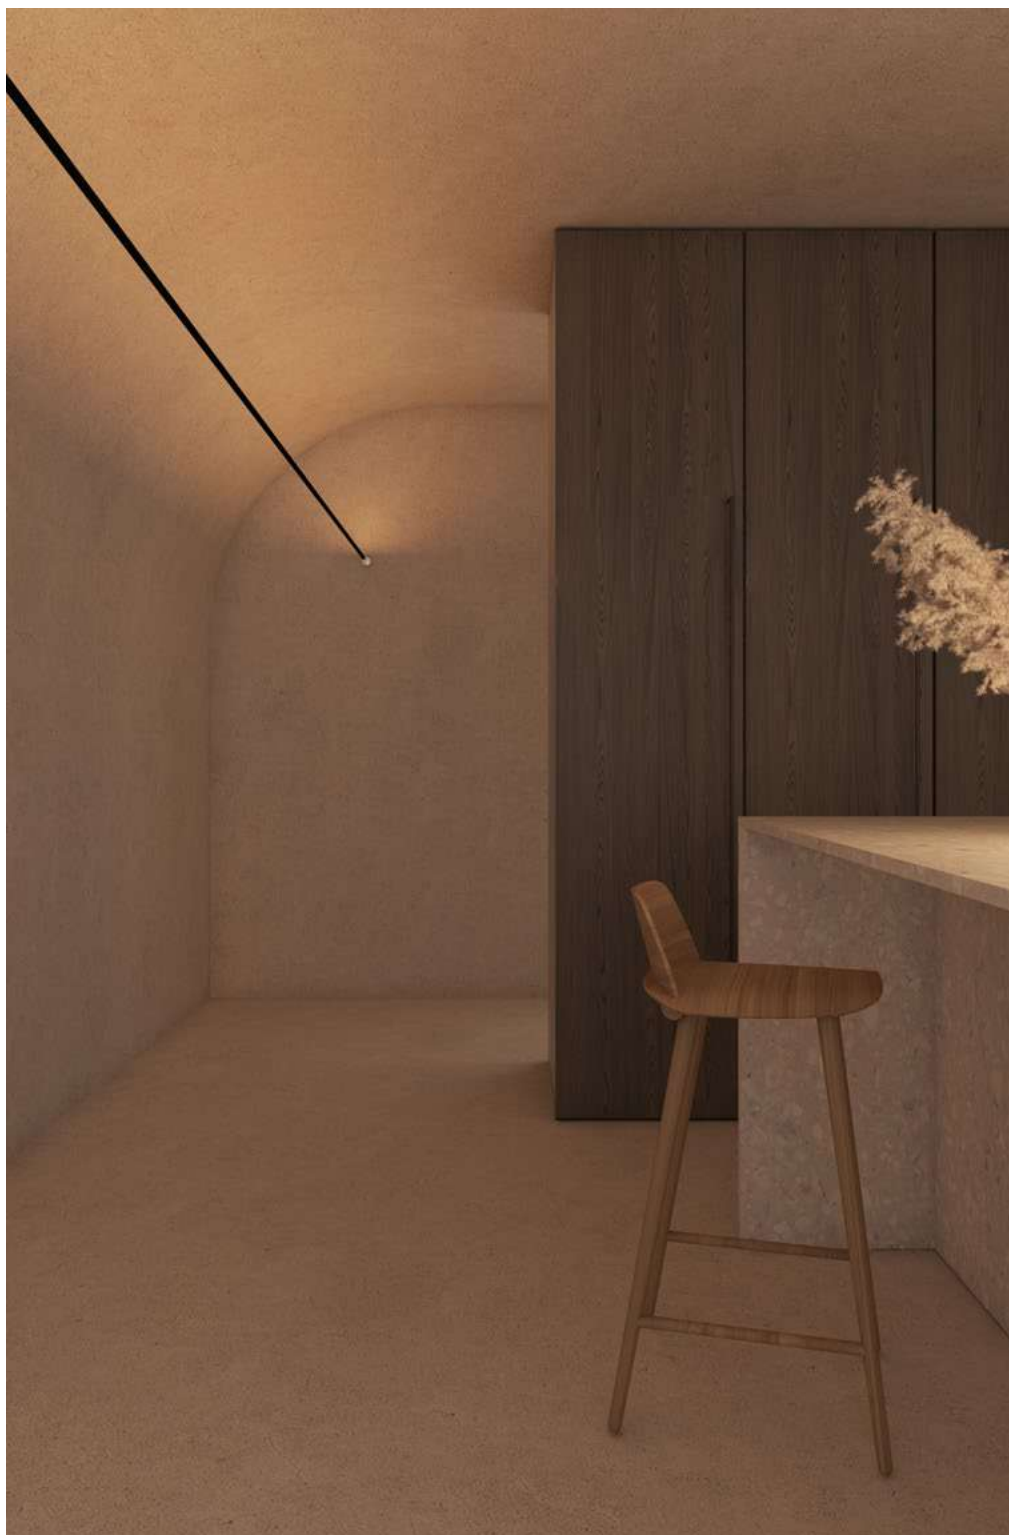

ES
Hemos creado Elegance para generar sensación de calidez y confort en la iluminación de ambiente. Fabricado de metal nos permite cualquier tipo instalación (hasta 10m de largo). Es un producto que permite creatividad en su máxima esencial.

FR
Nous avons conçu Elegance pour créer une sensation de chaleur et de confort dans l'éclairage d'ambiance. Fabriqué en aluminium, pour tout type d'installation (jusqu'à 10m de long). Un produit qui permet la créativité à son meilleur essentiel.

IT
Abbiamo creato Elegance per realizzare ambienti familiari e confortevoli. Fabricato in alluminio permette qualsiasi tipo d'installazione (fino a 10m di lunghezza) è un prodotto che permette esprimere creatività alla sua massima potenza.