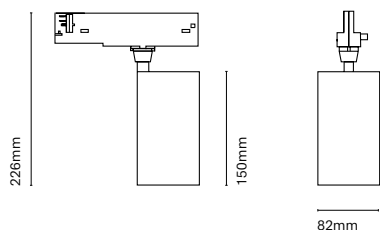

ES

Sutil se caracteriza por su diseño compacto, eficiencia y tecnicidad. Disponible en un índice de reproducción cromática superior a 97 y una nueva temperatura de color: 3500K que lo convierte en una opción ideal para proyectos de retail. Además, permite personalizar su aro frontal en acabados dorados y cobres y la incorporación de lentes esculturales o de recorte para un mayor control de la luz.

FR

Sutil se caractérise par son design compact, son efficacité et sa technicité. Il est disponible avec un indice de rendu des couleurs supérieur à 97 et une nouvelle température de couleur: 3500K, ce qui en fait une option idéale pour les projets de vente au détail. De plus, il permet de personnaliser son anneau frontal avec des finitions en or et en cuivre et d'incorporer des lentilles sculpturales ou découpées pour un meilleur contrôle de la lumière.

IT

Sutil si caratterizza per il suo disegno compatto, efficienza e tecnicità. Disponibile con un indice di resa cromatica superiore a 97 e una nuova temperatura di colore: 3500K, che lo rende un'opzione ideale per i progetti retail. Inoltre, permette di personalizzare l'anello frontale con finiture in oro e rame e di incorporare lenti scultoree o tagliate per un maggiore controllo della luce.

Sutil Track

26001-
26002-

	Colour Spotlight /Reflector	CRI/Temp.	Angle	Led	Dimming
26001-	● 0 White	H 90 / 2700K	1 15°	2 1900lm / 12W	- On-Off
	● 1 Black	E 90 / 3000K	3 36°	3 2600lm / 18W	D Dali push
		F 90 / 4000K	5 50°	4 3600lm / 25W	B Bluetooth
		W 90 / 3500K		5 4400lm / 33W	

	Colour Spotlight /Reflector	CRI/Temp.	Angle	Led	Dimming
26002- CRI>97	● 0 White	A >97 2700K	1 15°	2 1500lm / 14W	- On-Off
	● 1 Black	D >97 3000K	3 36°	3 2000lm / 20W	D Dali push
		K >97 4000K	5 50°	4 3000lm / 30W	B Bluetooth

Accessories

26004-	Honeycomb
26003-1	Anti-Glare Crosspiece (Black)
26005-	Oval Lens 0,3x60
26006-	Oval Lens 15x60

26004-

26003-1

26005-

26006-

• Customization options available under request:
Special colors (minimum units)