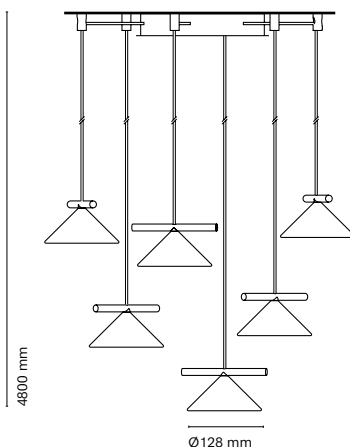

Belle chandelier

32131-

32132-

32133-

32134-

More configurations available
on Belle System

	Colour	CRI/Temp.	Led	Dimming
32131-	● 1 Graphite Black	H 90 / 2700K	3 3x 975lm / 3x 7W	- On-Off
	● E Silk Grey (RAL 7044)	E 90 / 3000K		R Edge Cut
	● J Cement Grey (RAL 7033)	F 90 / 4000K		N Dali no-push
	● L Stone Brown			
	● S Red Oxide (RAL 3009)			

	Colour	CRI/Temp.	Led	Dimming
32132-	● 1 Graphite Black	H 90 / 2700K	4 4x 975lm / 4x 7W	- On-Off
	● E Silk Grey (RAL 7044)	E 90 / 3000K		R Edge Cut
	● J Cement Grey (RAL 7033)	F 90 / 4000K		N Dali no-push
	● L Stone Brown			
	● S Red Oxide (RAL 3009)			

	Colour	CRI/Temp.	Led	Dimming
32133-	● 1 Graphite Black	H 90 / 2700K	6 6x 975lm / 6x 7W	- On-Off
32134-	● E Silk Grey (RAL 7044)	E 90 / 3000K		R Edge Cut
	● J Cement Grey (RAL 7033)	F 90 / 4000K		N Dali no-push
	● L Stone Brown			
	● S Red Oxide (RAL 3009)