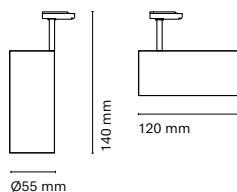

CO007D-0
CO007D-1