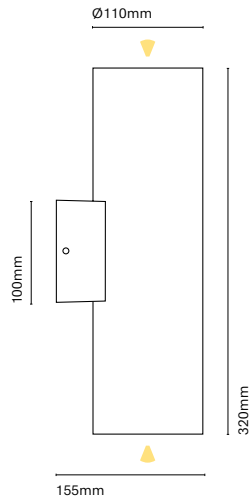

24401-

24402-

24403-

24410-

24411-

24412-

	Colour	CRI/Temp.	Angle	Led
24410-	● Y Anthracite	G 80 / 2700K	1 15°	2 1500 lm x2 /
	● 0 White	C 80 / 3000K	3 36°	2x 13W
		N 80 / 4000K	5 50°	

	Colour	CRI/Temp.	Angle	Led
24411-	● Y Anthracite	G 80 / 2700K	2 20°	3 2500 lm x2 /
	● 0 White	C 80 / 3000K	4 40°	2x 18W
		N 80 / 4000K	7 70°	

	Colour	CRI/Temp.	Angle	Led
24412-	● Y Anthracite	G 80 / 2700K	2 20°	4 3400 lm x2 / 2x 25,5W
	● 0 White	C 80 / 3000K	4 40°	
		N 80 / 4000K	6 60°