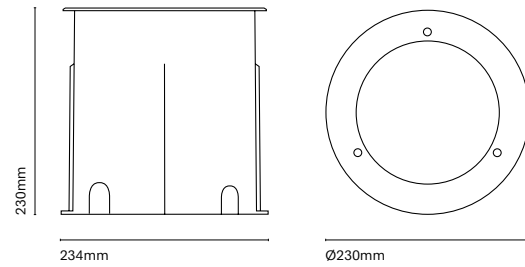

24025-

24024-

24026-
24027-
24028-

	Colour	CRI/Temp.	Angle	Led
24024-	8 Aluminium	C 80 / 3000K	2 20°	4 3400 lm / 25,5W
		N 80 / 4000K	4 40°	
			7 70°	

	Colour	CRI/Temp.	Angle	Led
24025-	8 Aluminium	C 80 / 3000K	2 20°	3 2500 lm / 17,5W
		N 80 / 4000K	4 40°	
			7 70°	

	Colour	CRI/Temp.	Angle	Led
24026- High wall washer	8 Aluminium	C 80 / 3000K	A Asymetric	2 1500 lm / 13W
		N 80 / 4000K		

	Colour	CRI/Temp.	Angle	Led
24027- Wide wall washer	8 Aluminium	C 80 / 3000K	A Asymetric	2 1500 lm / 13W
		N 80 / 4000K		

	Colour	CRI/Temp.	Angle	Led
24028-	8 Aluminium	C 80 / 3000K	2 25°	2 1500 lm / 13W
		N 80 / 4000K	4 45°	
			6 60°	

Available while supplies last