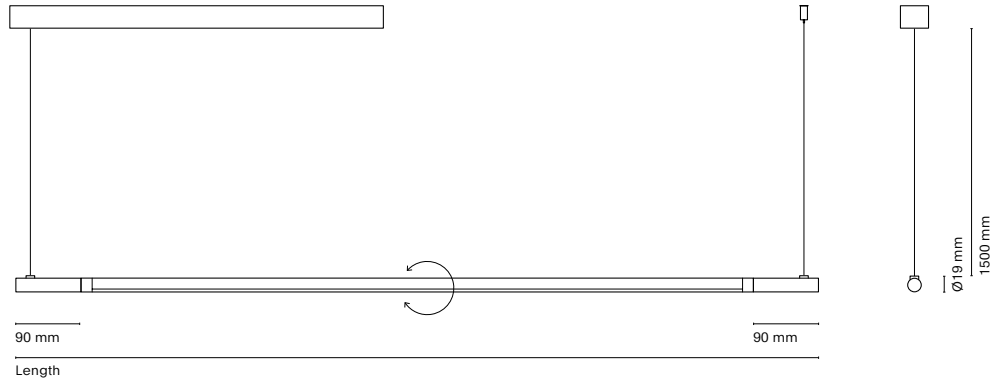

Lines single

Surface	Recessed	Length
32401-	32501-	1080mm
32402-	32502-	1380mm
32403-	32503-	1680mm

Canopy dimensions varies according to the luminaire:
On-Off max. 30W; 340x36x28 mm / Other combinations: 550x36x30.5 mm
White canopy finish, except for black luminaires (-1)

	Colour	CRI/Temp.	Led	Dimming
32401-	0 White	H 90 / 2700K	1 17W	- On-Off
32501-	1 Black	E 90 / 3000K		D Dali push
	7 Satin Nickel	F 90 / 4000K		B Bluetooth
	E Silk Grey (RAL 7044)	1 SE Home*		
		2 SE Office*		
3 SE Hospitality*				

	Colour	CRI/Temp.	Led	Dimming
32402-	0 White	H 90 / 2700K	2 22,8W	- On-Off
32502-	1 Black	E 90 / 3000K		D Dali push
	7 Satin Nickel	F 90 / 4000K		B Bluetooth
	E Silk Grey (RAL 7044)	1 SE Home*		
		2 SE Office*		
3 SE Hospitality*				

	Colour	CRI/Temp.	Led	Dimming
32403-	0 White	H 90 / 2700K	3 28,5W	- On-Off
32503-	1 Black	E 90 / 3000K		D Dali push
	7 Satin Nickel	F 90 / 4000K		B Bluetooth
	E Silk Grey (RAL 7044)	1 SE Home*		
		2 SE Office*		
3 SE Hospitality*				

* Spectral Echoes only available in dimmable options: Dali or Bluetooth