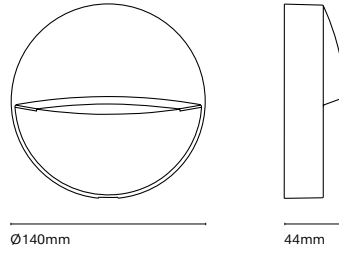

24305-

24301-

24303-

24306-

24302-

24304-

Recommended height above the floor: approx. 20 cm

	Colour	CRI/Temp.	Angle	Led
24305-	Y Anthracite	S Switchable 830/840	9 110°	0 141 lm / 1,2W
24306-	Y Anthracite	S Switchable 830/840	0	170 lm / 1,6W
24301-	Y Anthracite	S Switchable 830/840	0	350 lm / 3,3W
24302-	Y Anthracite	S Switchable 830/840	0	350 lm / 3,3W
24303-	Y Anthracite	S Switchable 830/840	0	600 lm / 4,5W
24304-			1	800 lm / 6,4W

Available while supplies last