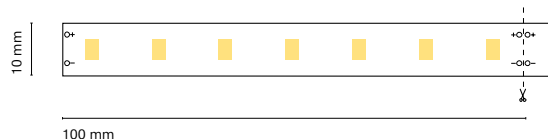

Recommended length (max.) 15 m
Profile Recommended
Dimension 5000x10x2 mm / 15.000x10x2 mm
Cut 100 mm