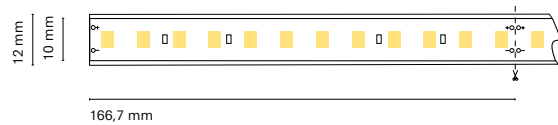

Long Island

Available while supplies last

48V led strip ideal for long lengths without voltage drops

Voltage 48V	McAdam step SDCM<3
CRI >90	Warranty 5 years
Efficiency Up to 133 lm/m	Lifetime 50.000h L80B20
LED type 2835	PCB Thickness 3 oz - 4 oz
IP IP67	

	Temperature	Density	Lumen output	Power
21611-H/50	2700K	72 leds/m	420 lm/m	4.8 W/m
21611-E/50	3000K	72 leds/m	430 lm/m	4.8 W/m
21611-F/50	4000K	72 leds/m	450 lm/m	4.8 W/m

Recommended length (max.) 50 m
Profile not required
Dimension 50000x12x4mm
Cut 166,7 mm / 12 LED

- 50 m
- Not Req
- 166,7 mm
- 5 years

	Temperature	Density	Lumen output	Power
21612-H/50	2700K	120 leds/m	710 lm/m	8 W/m
21612-E/50	3000K	120 leds/m	735 lm/m	8 W/m
21612-F/50	4000K	120 leds/m	775 lm/m	8 W/m

Recommended length (max.) 50 m
Profile recommended
Dimension 50000x12x4mm
Cut 100 mm / 12 LED