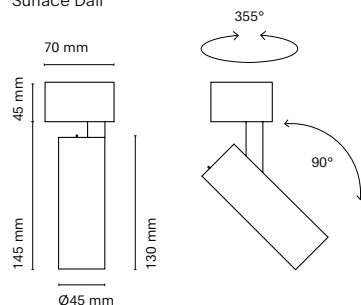

26025-
Surface Dali