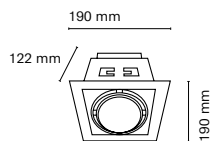

02431-
Kardan L

Cut-out 165x165mm