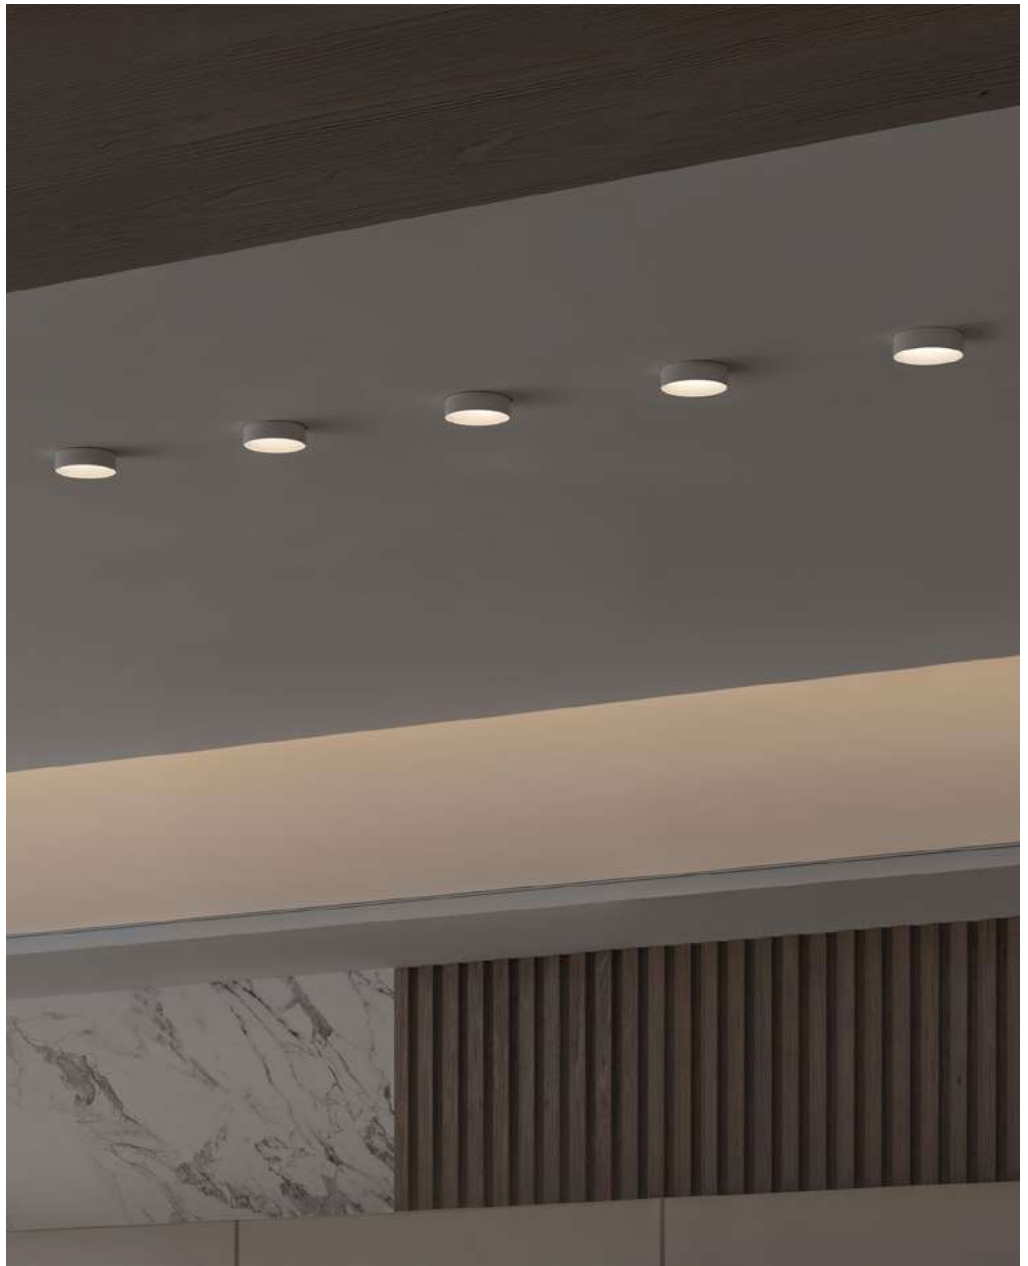

Colour	CRI/Temp.	Angle	Led	Dimming	Index Protection
00160-	0 White	H 90 / 2700K	2 20°	0 780 lm / 6W**	- On-Off	- IP20
	1 Black	E 90 / 3000K	4 40°	1 1070 lm / 9W	D Dali push	P IP65
	A Copper	F 90 / 4000K	6 60°	2 1400 lm / 13W	R Edge Cut	
	D Gold	D* 90 / 18-30K			B Bluetooth	
	G Graphite				M Matter	

* Dim to warm (1800K – 3000K): Only available with 6W dimmable version.
** Dim to warm 635lm / 6W

• Customization options available under request:
Special colors (minimum units)