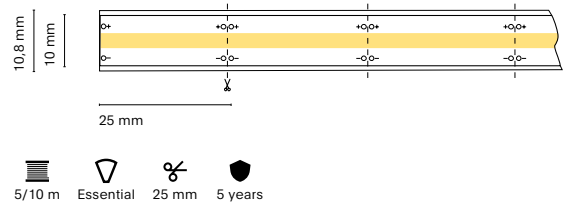

Recommended length (max.) 10 m  
Profile Essential  
Dimension 5.000x10x4 mm / 10.000x10x4 mm  
Cut 25 mm

ES  
Tira LED IP67 con tecnologia SOB y luz uniforme que realza y acompaña los espacios.

FR  
Bande LED IP67 avec technologie SOB et lumière uniforme qui met en valeur et accompagne les espaces.