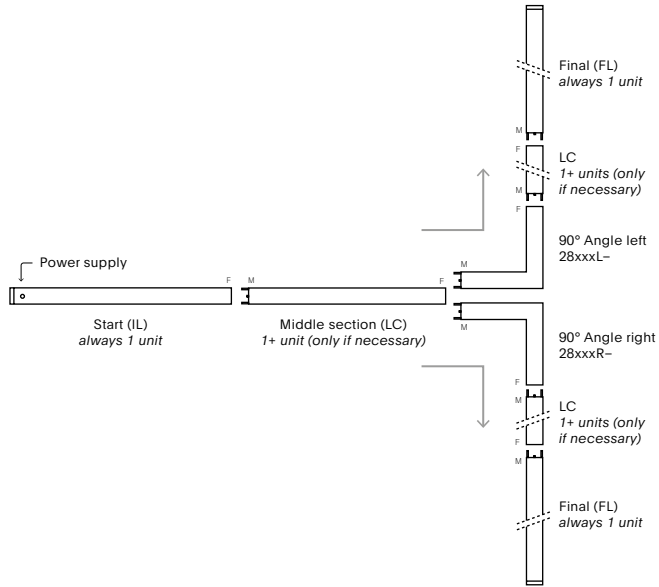

90° Angle combination possibilities

L-shaped structure