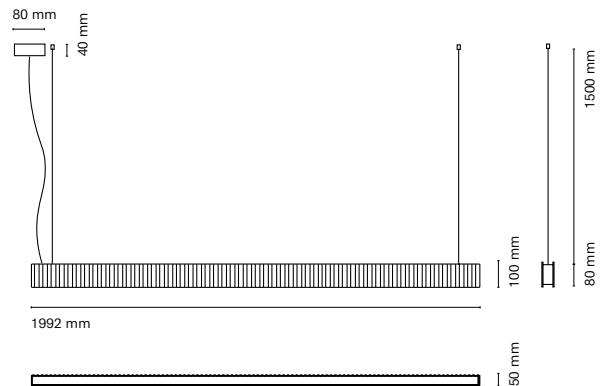

Technology  
LED

Guarantee  
5 years

Class  
I (except 31701- class II)

Voltage  
230V

Material  
Aluminium

31602-  
Dune Suspensión Opal 597 mm

31604-  
Dune Suspensión Opal 1160 mm

31607-  
Dune Suspensión Opal 1992 mm