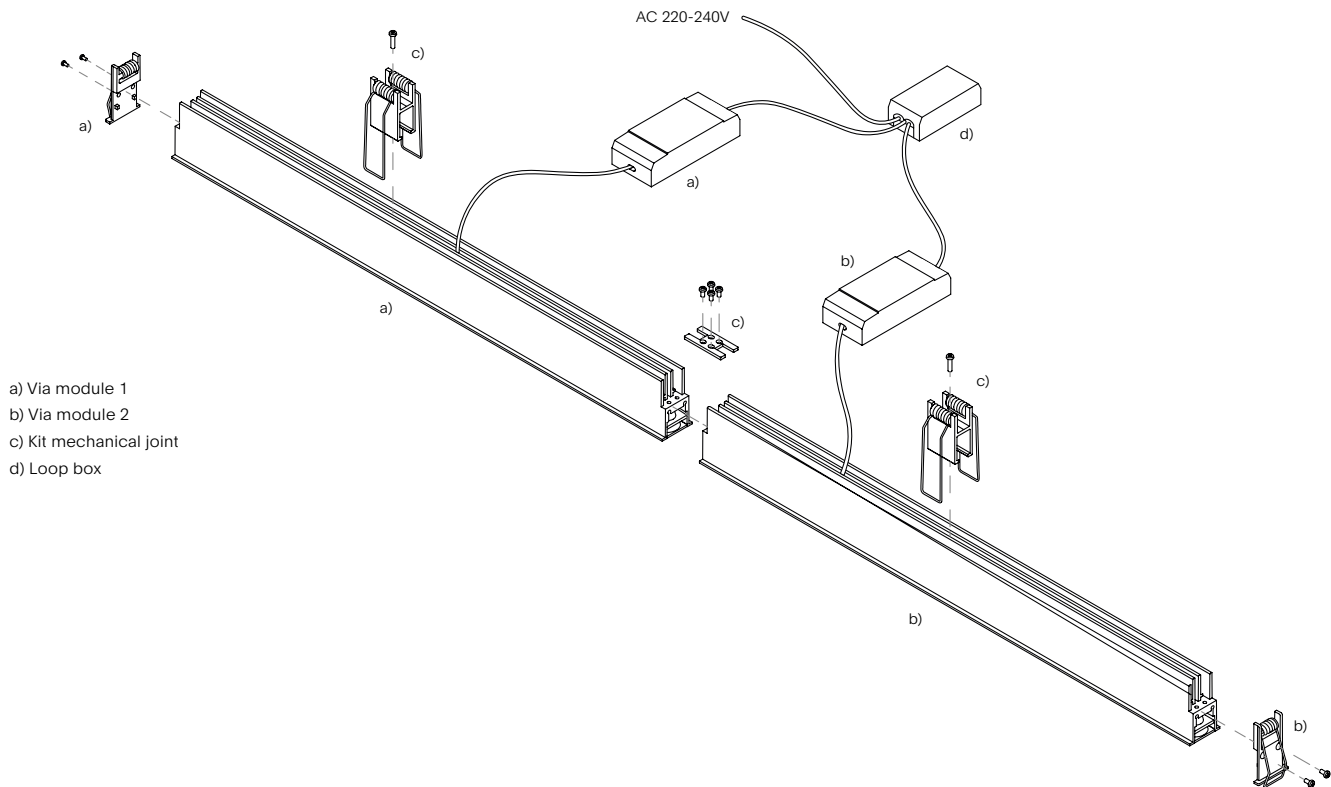

### Step 04

Electrical connection:  
For a simpler installation, use the loop box to connect the modules more easily.

- a) Via module 1
- b) Via module 2
- c) Kit mechanical joint
- d) Loop box

**ES**  
El sistema Via es un sistema mecánico diseñado para crear líneas de luz continuas más largas. Cada sección de luminaria puede permanecer eléctricamente independiente, mientras se conecta mecánica y visualmente para formar una instalación limpia y continua.