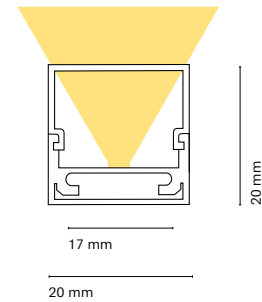

Inner dimension  
17 mm

Maximum power  
30W

	Colour	Lenght	
15667-	8 Silver	200	200 cm
		150	150 cm
		100	100 cm
		050	50 cm