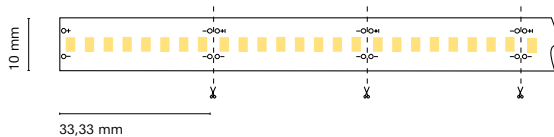

Temperature	Density	Lumen output	Power
21653-Y/5	2200K	240 leds/m	2469 lm/m	18 W/m
21653-H/5	2700K	240 leds/m	2599 lm/m	18 W/m
21653-E/5	3000K	240 leds/m	2736 lm/m	18 W/m
21653-F/5	4000K	240 leds/m	2880 lm/m	18 W/m

Recommended length (max.) 6 m
Profile Essential
Dimension 5000x10x2 mm
Cut 33,33 mm