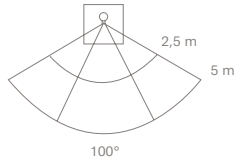

Blu2Light bases

Multisensor functionality

90200-1 Base B2L ConnectMe 25 luminaires black
90201-1 Base B2L ConnectMe 40 luminaires black
90202-1 Base B2L ConnectMe 64 luminaires black
90203-1 Base B2L Multisensor 25 luminaires black
90204-1 Base B2L Multisensor 40 luminaires black
90205-1 Base B2L Multisensor 64 luminaires black
90206-1 Base B2L Multisensor Slave black

90210-0 Semi-recessed base B2L ConnectMe 15 luminaires white
90211-0 Semi-recessed base B2L ConnectMe 40 luminaires white
90212-0 Semi-recessed base B2L ConnectMe 64 luminaires white
90213-0 Semi-recessed base B2L Multisensor 15 luminaires white
90214-0 Semi-recessed base B2L Multisensor 40 luminaires white
90215-0 Semi-recessed base B2L Multisensor 64 luminaires white
90216-0 Semi-recessed base B2L Multisensor Slave white