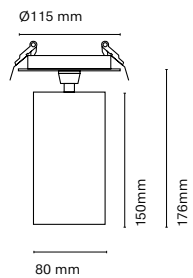

Sutil Semirecessed

26011-

Cut-out Ø100mm