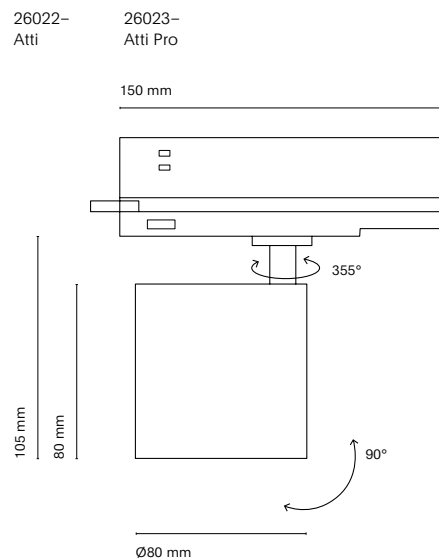

ES
Atti es un proyector compacto para carril trifásico, con opción CCT y regulaciones avanzadas. Diseñado para retail y food, permite ajustar la temperatura de color y la intensidad según el contexto. Un diseño discreto con rendimiento técnico fiable para entornos profesionales.

FR
Atti est un projecteur compact pour rail triphasé, avec option CCT et réglages avancés. Conçu pour le retail et le secteur food, il permet d'ajuster la température de couleur et l'intensité selon le contexte. Un design discret avec des performances techniques fiables pour des environnements professionnels.

IT
Atti è un proiettore compatto per binario trifase, con opzione CCT e regolazioni avanzate. Progettato per il retail e il food, consente di regolare la temperatura di colore e l'intensità in base al contesto. Un design discreto con prestazioni tecniche affidabili per ambienti professionali.