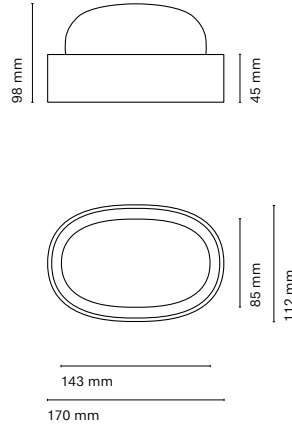

24521-
Sight oval