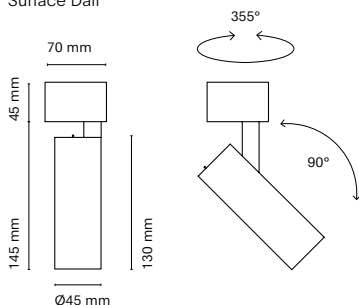

26026-
Surface Dali