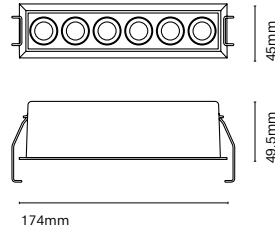

Cut-out 165x37mm