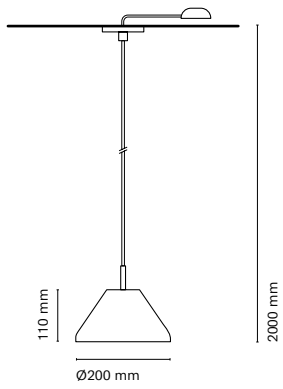

31920-
Cupla 20 Semi-Recessed