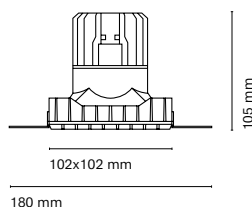

Cut-out 110x110mm

00462-