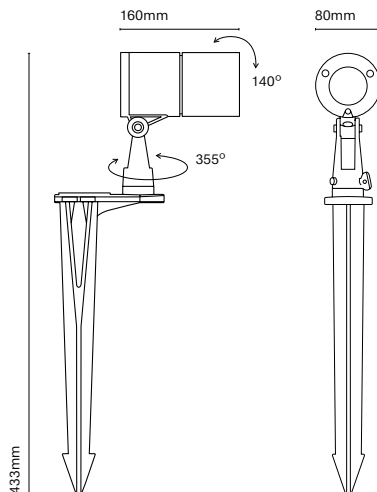

ES
Ronda ha sido diseñada para crear luz de proyección y ser instalado en las zonas de jardín con tija o en formato aplique de pared. Con sus 4 ángulos de apertura y 5 potencias diferentes podemos abarcar cualquier proyecto.

FR
Ronda a été conçue pour créer une lumière de projection et pour être installé dans des jardins, soit avec une tige ou comme une applique murale. Avec ses deux angles d'ouverture et trois puissances différentes nous pouvons couvrir tous les projets.

IT
Ronda è stata pensata per proiettare la luce ed essere installata nei giardini come picchetto o come applique. Ha 4 angoli d'apertura e 5 potenze per soddisfare qualsiasi esigenza.

24101-

24102-

24103-

	Colour	CRI/Temp.	Angle	Led
24101-	Y Anthracite	G 80 / 2700K	2 24°	0 700 lm / 6W
		C 80 / 3000K	3 36°	1 1000 lm / 9W
		N 80 / 4000K		

	Colour	CRI/Temp.	Angle	Led
24102-	Y Anthracite	G 80 / 2700K	2 24°	2 1500 lm / 13W
		C 80 / 3000K	3 36°	3 2100 lm / 17,5W
		N 80 / 4000K		

	Colour	CRI/Temp.	Angle	Led
24103-	Y Anthracite	G 80 / 2700K	2 20°	4 3400 lm / 25,5W
		C 80 / 3000K	4 40°	
		N 80 / 4000K		

Available while supplies last

Accessories

24109-60	Honeycomb
24109-80	Honeycomb
24109-116	Honeycomb