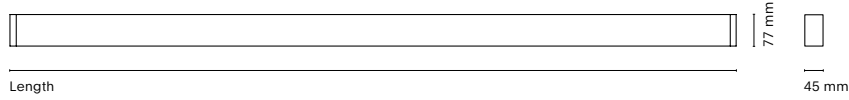

Let Go Single

Opal	Microprismatic	Length
29402-	29412-	578 mm
29403-	29413-	858 mm
29404-	29414-	1138 mm
29405-	29415-	1418 mm
29406-	29416-	1698 mm

	Colour	CRI/Temp.	Led	Dimming
29402-	0 White	H 90 / 2700K	L 1340lm / 9.4W	- On-Off
29412-	1 Black	E 90 / 3000K	H 2560lm / 19.8W	D Dali push
		F 90 / 4000K		
29403-	0 White	H 90 / 2700K	L 2010lm / 14W	- On-Off
29413-	1 Black	E 90 / 3000K	H 3840lm / 29.7W	D Dali push
		F 90 / 4000K		
29404-	0 White	H 90 / 2700K	L 2680lm / 18.8W	- On-Off
29414-	1 Black	E 90 / 3000K	H 5120lm / 39.6W	D Dali push
		F 90 / 4000K		
29405-	0 White	H 90 / 2700K	L 3350lm / 23.5W	- On-Off
29415-	1 Black	E 90 / 3000K	H 6400lm / 49.5W	D Dali push
		F 90 / 4000K		
29406-	0 White	H 90 / 2700K	L 4020lm / 28.2W	- On-Off
29416-	1 Black	E 90 / 3000K	H 7680lm / 59.4W	D Dali push
		F 90 / 4000K