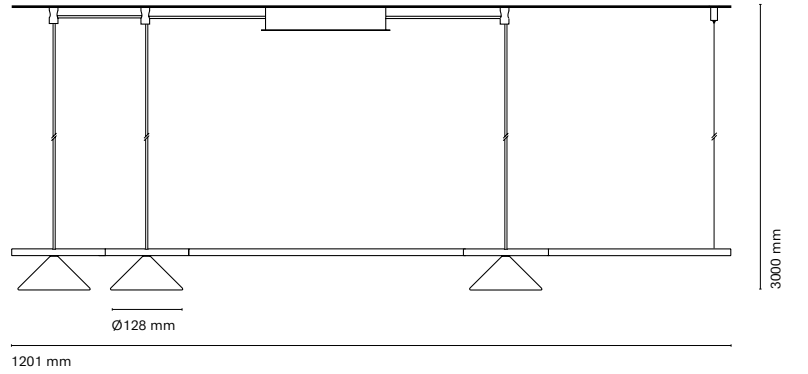

32155- Surface
32185- Recessed

More configurations available
on Belle System