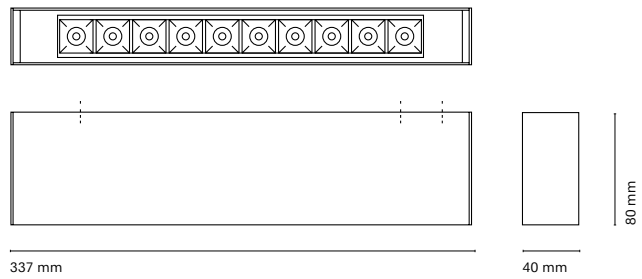

16652-

	Colour	CRI/Temp.	Angle	Led	Dimming
16651-	0 White	H 90 / 2700K	1 12°	0 620 lm / 5W	- On-Off
	1 Black	E 90 / 3000K	3 34°	1 1050 lm / 10W	D Dali push
	2 Grey	F 90 / 4000K	4 48°		

	Colour	CRI/Temp.	Angle	Led	Dimming
16652-	0 White	H 90 / 2700K	1 12°	1 1240 lm / 10W	- On-Off
	1 Black	E 90 / 3000K	3 34°	3 2100 lm / 20W	D Dali push
	2 Grey	F 90 / 4000K	4 48°