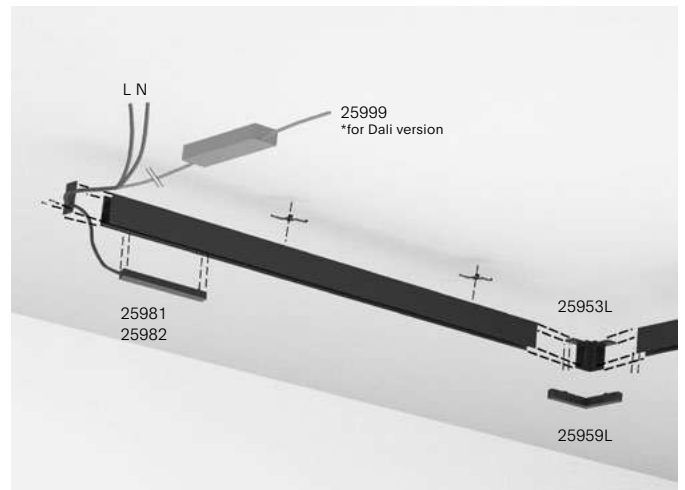

B) Internal power supply option

* A) and B) are excluding