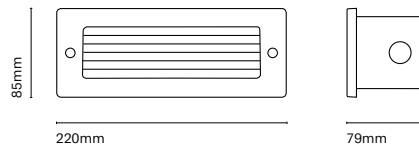

ES
Es una luminaria empotrable con un diseño limpio y elegante. Carrer ha sido creada para generar tanto un efecto bañador de pared como de señalización.

FR
Un luminaire encastré avec un design épuré et élégant. Carrer a été conçu pour créer un effet lèche-mur à la fois que balisage.

IT
Incasso dal disegno pulito ed elegante. Carrer è un segnapasso pensato anche per creare un effetto Wall Washer.

24500-

24501-

Recommended height above the floor: approx. 20 cm

	Colour	CRI/Temp.	Angle	LED
24500-	Y Anthracite	S Switchable	9 100°	1 1000 lm / 10W
	0 White			

Installation dimensions 176x130mm
Pre installation box for concrete 195x145x80mm included

	Colour	CRI/Temp.	LED
24501-	Y Anthracite	S Switchable	0 170 lm / 1,6W
	0 White		

Installation dimensions 178x67mm
Pre installation box for concrete 212x78x75mm included

Available while supplies last