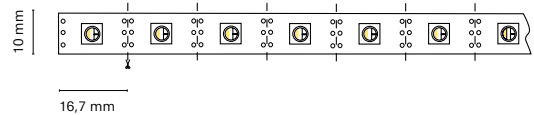

Petra

Digital lighting system dimmable LED to LED (RGB + 2700K).

Voltage 5V	Warranty 5 years
LED type 5050	Lifetime 40.000h L80B20
IP IP20	PCB Thickness 2 oz

15780-05	Temperature RGB + 2700K	Density 60 leds/m	Lumen output —	Power 18 W/m

Recommended length (max.) 5 m
Profile Essential
Dimension 5000x10x2mm
Cut 16,7 mm /1 LED