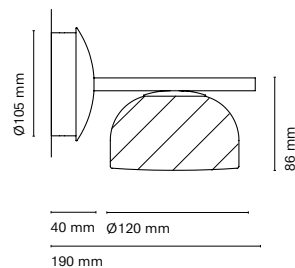

32143-
Belle Wall Glass

	Colour	CRI/Temp.	Led	Dimming
32141-	● 1 Graphite Black	H 90 / 2700K	1 975 lm / 7W	- On-Off
32142-	● E Silk Grey (RAL 7044)	E 90 / 3000K		D Dali push
32143-	● J Cement Grey (RAL 7033)	F 90 / 4000K		
	● L Stone Brown			
	● S Red Oxide (RAL 3009)