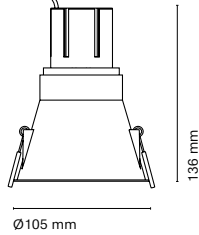

# Tolva L

00401-  
Tolva L SYM

6/9 W

13 W

Cut-out 100mm

00402-  
Tolva L ASYM

6/9 W

13 W