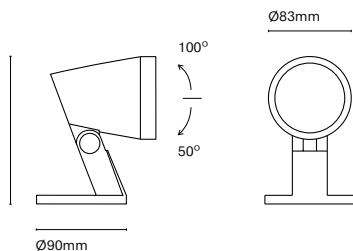

Jardí Wall

24110-

	Colour	CRI/Temp.	
24110-	1 Black	GU	GU10

3m cable
GU10 LED not included

See also:
Jardí Spike p. 540

This is an anthracite-finished spotlight available in GU10.