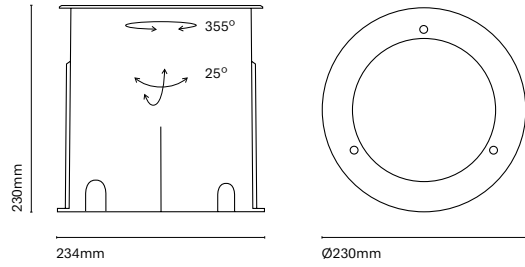

24025-

24024-

24026-
24027-
24028-

	Colour	CRI/Temp.	Angle	Led
24024-	8 Aluminium	C 80 / 3000K	2 20°	4 3400 lm / 25,5W
		N 80 / 4000K	4 40°	
			7 70°	

	Colour	CRI/Temp.	Angle	Led
24025-	8 Aluminium	C 80 / 3000K	2 20°	3 2500 lm / 17,5W
		N 80 / 4000K	4 40°	
			7 70°	

	Colour	CRI/Temp.	Angle	Led
24026- High wall washer	8 Aluminium	C 80 / 3000K	A Asymetric	2 1500 lm / 13W
		N 80 / 4000K		

	Colour	CRI/Temp.	Angle	Led
24027- Wide wall washer	8 Aluminium	C 80 / 3000K	A Asymetric	2 1500 lm / 13W
		N 80 / 4000K		

	Colour	CRI/Temp.	Angle	Led
24028-	8 Aluminium	C 80 / 3000K	2 25°	2 1500 lm / 13W
		N 80 / 4000K	4 45°	
			6 60°	

Available while supplies last