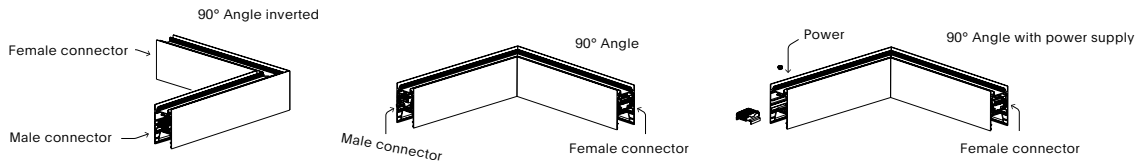

ES
PASO 01 Comienza con un módulo Start Line para generar la composición.
PASO 02 Haz “clic” en tantos módulos Middle Section como necesites. Combina con ángulos de 90° para crear estructuras en L, U, Z y estructuras cerradas.
PASO 03 Cierra la estructura con un módulo End Section.

FR
ÉTAPE 01 Commencez par un module Start Line pour créer la composition. ÉTAPE 02 « Cliquez » autant de modules Middle Section que nécessaire. Combinez-les avec des angles de 90° pour créer des structures en L, U, Z et des structures fermées. ÉTAPE 03 Fermez la structure avec un module End Section.

IT
PASSO 01 Inizia con un modulo Start Line per creare la composizione. PASSO 02 Fai “clic” su tutti i moduli Middle Section di cui hai bisogno. Combinali con angoli di 90° per creare strutture a L, U, Z e strutture chiuse. PASSO 03 Chiudi la struttura con un modulo End Section.