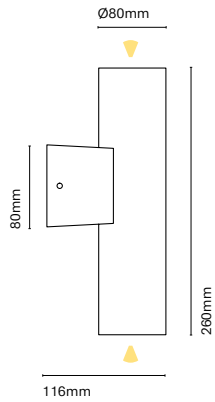

#### Accessories

24491-	Floor holder for 350mm high
24492-	Floor holder for 650mm high

24211-  
24212-  
24213-

	Colour
24211-	● Y Anthracite
24212-	● 0 White
24213-	

24401-

24402-

24403-

24410-