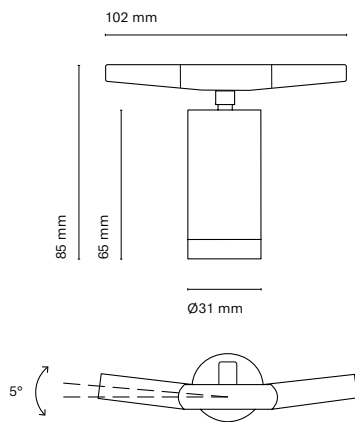

27033-
48V Mini Zoom Curve