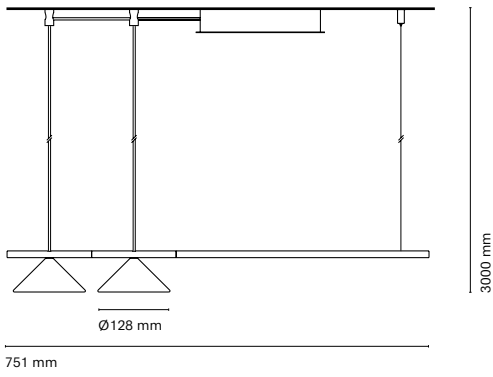

32151- Surface
32181- Recessed