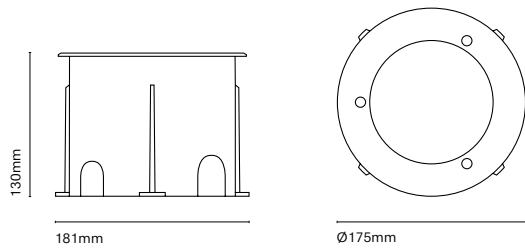

24026-
24027-
24028-