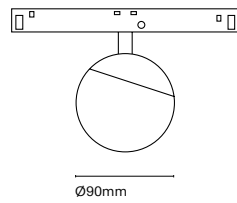

25212E-
Surfaced 48V Ball