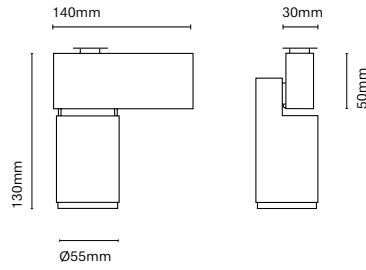

Index protection IP20	Technology LED	06504- BCN 50 Spotlight Base
Step McAdam 3-SDCM	Guarantee 5 years	06505- BCN 50 Spotlight Track
Driver Included, integrated	Class I	
CRI > 90	Voltage 230V	
Lifetime 65.000h L80B10	Material Aluminium	
Colour temp. 2700K / 3000K / 4000K		

Honeycomb available for greater visual comfort.

Play with the front rings in special finishes to create unique and friendly atmospheres.

	Colour	CRI/Temp.	Angle	Led	Dimming
06504-	0 White	H 90 / 2700K	2 20°	0 760 lm / 6W **	- On-Off
06505-	1 Black	E 90 / 3000K	4 40°	1 1030 lm / 9W	N* Dali no-push
	2 Grey	F 90 / 4000K	6 60°	2 1330 lm / 13W (*)	R* Edge cut
		D* 90 / 18-30K			

* Dim to warm (1800K – 3000K): Only available with 6W dimmable version.

** Dim to warm 635lm / 6W

(*)13W are not available in Dali dimming

Available while supplies last

Accessories

06585-	Honeycomb