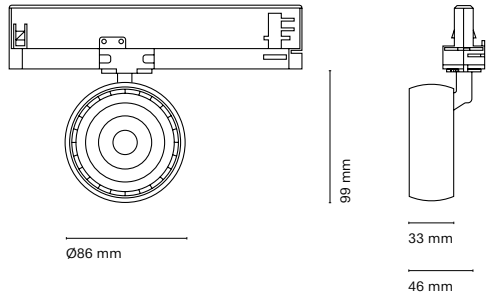

06101-

06103-

06102-

	Colour	CRI/Temp.	Angle	Led	Dimming
06101-	0 White	H 90 / 2700K	1 15°	2 1500lm / 12,5W	- On-Off
	1 Black	E 90 / 3000K	3 36°		D Dali push
		F 90 / 4000K			B Bluetooth
		W 90 / 3500K			

	Colour	CRI/Temp.	Angle	Led	Dimming
06102-	0 White	H 90 / 2700K	1 15°	2 1500lm / 12,5W	- On-Off
	1 Black	E 90 / 3000K	3 36°	3 2000lm / 18W	D Dali push
		F 90 / 4000K			B Bluetooth
		W 90 / 3500K			

	Colour	CRI/Temp.	Angle	Led	Dimming
06103-	0 White	H 90 / 2700K	1 15°	3 2000lm / 18W	- On-Off
	1 Black	E 90 / 3000K	3 36°	4 3000lm / 26W	D Dali push
		F 90 / 4000K			B Bluetooth
		W 90 / 3500K