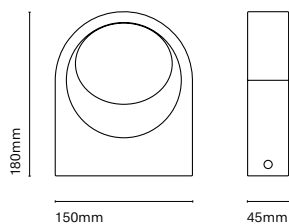

Plaça Wall

24430-

24431-

	Colour	CRI/Temp.	Led
24430-	● Y Anthracite	G 80 / 2700K	0 800 lm / 6W
24431-	● O White	C 80 / 3000K	
		N 80 / 4000K