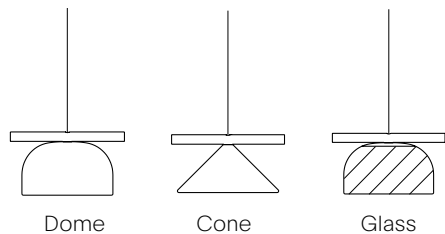

Individual terminals available in the following range of colors: