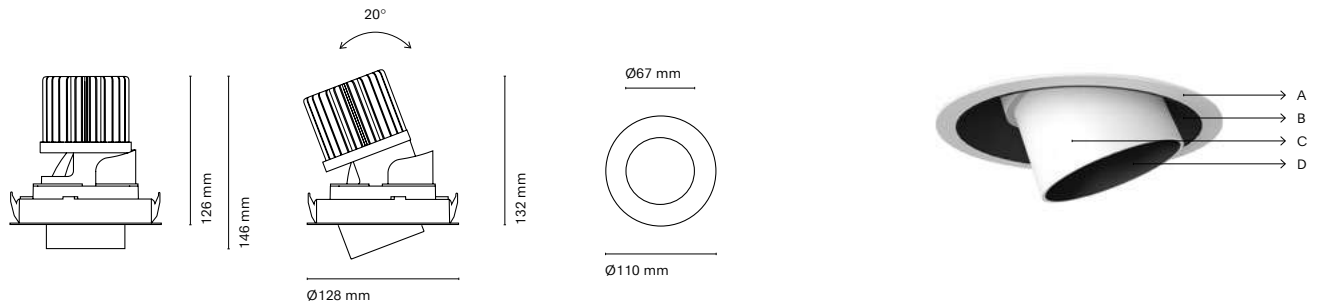

03611-
03612-

03613-

03614-

**Cut-out 120mm

	Colour (A)	Colour (B)	Colour (C)	CRI/Temp.	Angle	Led	Dimming
03611-	0 White	0 White	0 White	H 90 / 2700K	1 12°	2 1900lm / 12W	- On-Off
	1 Black	1 Black	1 Black	E 90 / 3000K	2 24°	3 2600lm / 18W	D Dali push
				W 90 / 3500K	3 35°	4 3600lm / 25W	B Bluetooth
				F 90 / 4000K		5 4400lm / 33W	
	Colour (A)	Colour (B)	Colour (C)	CRI/Temp.	Angle	Led	Dimming
03612- Frozen Frontal Glass	0 White	0 White	0 White	H 90 / 2700K	8 85°	2 1900lm / 12W	- On-Off
	1 Black	1 Black	1 Black	E 90 / 3000K	3 24°	3 2600lm / 18W	D Dali push
				W 90 / 3500K	4 35°	4 3600lm / 25W	B Bluetooth
				F 90 / 4000K		5 4400lm / 33W	
	Colour (A)	Colour (B)	Colour (C/D)	CRI/Temp.	Angle	Led	Dimming
03613-	0 White	0 White	0 White / Black	H 90 / 2700K	1 12°	2 1900lm / 12W	- On-Off
03614-	1 Black	1 Black	1 Black / Black	E 90 / 3000K	2 24°	3 2600lm / 18W	D Dali push
				W 90 / 3500K	3 35°	4 3600lm / 25W	B Bluetooth
				F 90 / 4000K		5 4400lm / 33W	

• Customization options available under request:
Special colors (minimum units)