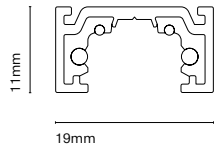

27901-1
27902-1
48V Mini track