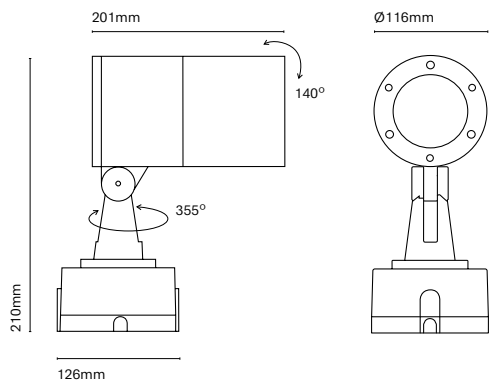

IT  
Ronda è stata pensata per proiettare la luce ed essere installata nei giardini come picchetto o come applique. Ha 3 angoli d'apertura e 4 potenze per soddisfare qualsiasi esigenza.

24420-

24421-

24422-