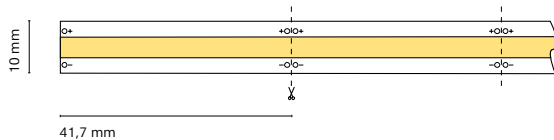

5/15 m Rec 25 mm 5 years

	Temperature	Density	Lumen output	Power
21620-Y/5	2200K	288 leds/m	570 lm/m	5,8 W/m
21620-H/5	2700K	288 leds/m	605 lm/m	5,8 W/m
21620-E/5	3000K	288 leds/m	615 lm/m	5,8 W/m
21620-F/5	4000K	288 leds/m	640 lm/m	5,8 W/m
21620-Y/20	2200K	288 leds/m	570 lm/m	5,8 W/m
21620-H/20	2700K	288 leds/m	605 lm/m	5,8 W/m
21620-E/20	3000K	288 leds/m	615 lm/m	5,8 W/m
21620-F/20	4000K	288 leds/m	640 lm/m	5,8 W/m

Recommended length (max.) 20 m
Profile Recommended
Dimension 5000x10x3,5 mm / 20000x10x3 mm
Cut 41,7 mm

5/20 m Rec 41,7 mm 5 years

	Temperature	Density	Lumen output	Power
21622-Y/5	2200K	288 leds/m	1595 lm/m	14,4 W/m
21622-H/5	2700K	288 leds/m	1680 lm/m	14,4 W/m
21622-E/5	3000K	288 leds/m	1735 lm/m	14,4 W/m
21622-F/5	4000K	288 leds/m	1790 lm/m	14,4 W/m
21622-Y/10	2200K	288 leds/m	1595 lm/m	14,4 W/m
21622-H/10	2700K	288 leds/m	1680 lm/m	14,4 W/m
21622-E/10	3000K	288 leds/m	1735 lm/m	14,4 W/m
21622-F/10	4000K	288 leds/m	1790 lm/m	14,4 W/m

Recommended length (max.) 10 m
Profile Essential
Dimension 5000x10x3,5 mm / 10.000x10x3 mm
Cut 25 mm