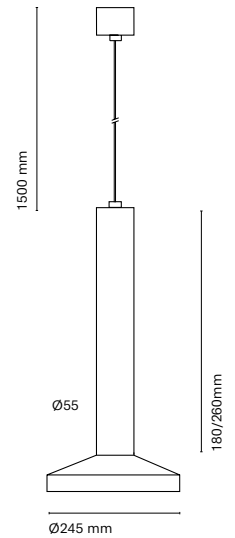

06704- (180mm)
06705- (260mm)
BCN 50