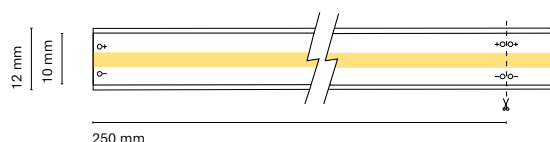

Sagrada Familia Pro

230V LED strip with SOB technology and integrated chips, delivering continuous light without external drivers.

Voltage 230V	McAdam step SDCM<5
CRI >90	Warranty 5 years
Efficiency Up to 108 lm/W	Lifetime 50.000h L80B10
LED type SOB	PCB Thickness 2 oz
IP IP65*	

* IP65 protection due to electrical safety. It is not recommended to install where it can receive water if it is accessible.

	Temperature	Density	Lumen output	Power
21628-H/10	2700K	288 leds/m	700 lm/m	7 W/m
21628-E/10	3000K	288 leds/m	735 lm/m	7 W/m
21628-F/10	4000K	288 leds/m	750 lm/m	7 W/m
21630-H/100	2700K	288 leds/m	700 lm/m	7 W/m
21630-E/100	3000K	288 leds/m	735 lm/m	7 W/m
21630-F/100	4000K	288 leds/m	750 lm/m	7 W/m

Recommended length (max.) 100 m
Profile Recommended
Dimension 10.000x12x5,8 mm / 100.000x12x5,8 mm
Cut 250 mm