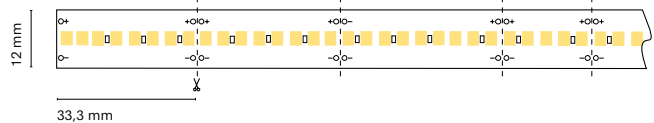

Temperature	Density	Lumen output	Power
21073-G	2700K	240 leds/m	5780 lm/m	40 W/m
21073-C	3000K	240 leds/m	6190 lm/m	40 W/m
21073-N	4000K	240 leds/m	6430 lm/m	40 W/m

Recommended length (max.) 3 m
Profile Essential
Dimension 5000x12x2mm
Cut 33,3 mm / 8 LED