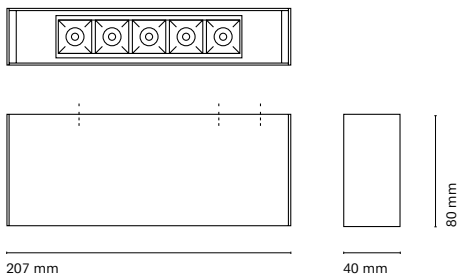

16651-

	Colour	CRI/Temp.	Angle	Led	Dimming
16651-	0 White	H 90 / 2700K	1 12°	0 620 lm / 5W	- On-Off
	1 Black	E 90 / 3000K	3 34°	1 1050 lm / 10W	D Dali push
	2 Grey	F 90 / 4000K	4 48°		

	Colour	CRI/Temp.	Angle	Led	Dimming
16652-	0 White	H 90 / 2700K	1 12°	1 1240 lm / 10W	- On-Off
	1 Black	E 90 / 3000K	3 34°	3 2100 lm / 20W	D Dali push
	2 Grey	F 90 / 4000K	4 48°