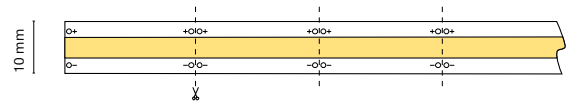

Trafalgar Square Pro

LED strip with SOB technology for continuous and uniform light, offering higher efficiency than COB solutions.

Voltage 24V	McAdam step SDCM<5
CRI >90	Warranty 5 years
Efficiency Up to 130lm/W	Lifetime 50.000h L80B10
LED type SOB	PCB Thickness 2 oz
IP IP20	

	Temperature	Density	Lumen output	Power
21621-Y/5	2200K	280 leds/m	1080 lm/m	9,6 W/m
21621-H/5	2700K	280 leds/m	1140 lm/m	9,6 W/m
21621-E/5	3000K	280 leds/m	1200 lm/m	9,6 W/m
21621-F/5	4000K	280 leds/m	1245 lm/m	9,6 W/m
21621-Y/15	2200K	280 leds/m	1080 lm/m	9,6 W/m
21621-H/15	2700K	280 leds/m	1140 lm/m	9,6 W/m
21621-E/15	3000K	280 leds/m	1200 lm/m	9,6 W/m
21621-F/15	4000K	280 leds/m	1245 lm/m	9,6 W/m

Recommended length (max.) 15 m
Profile Recommended
Dimension 5000x10x3,5 mm / 15.000x10x3 mm
Cut 25 mm