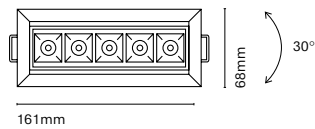

19205-
Boxet Adjustable 10 W

161mm