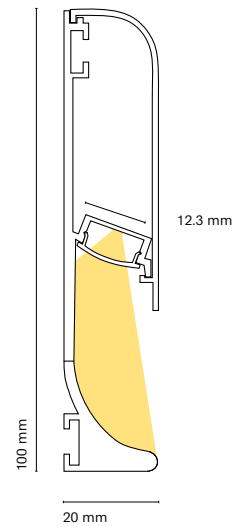

	Colour	Lenght
22012-	0 White	200 200 cm
	1 Black	150 150 cm
	8 Silver	100 100 cm
		050 50 cm