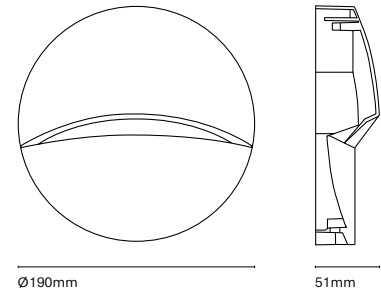

24305-

24301-

24303-

24306-

24302-

24304-

Recommended height above the floor: approx. 20 cm

	Colour	CRI/Temp.	Angle	Led
24305-	Y Anthracite	S Switchable 830/840	9 110°	0 141 lm / 1,2W
24306-	Y Anthracite	S Switchable 830/840	0	170 lm / 1,6W
24301-	Y Anthracite	S Switchable 830/840	0	350 lm / 3,3W
24302-	Y Anthracite	S Switchable 830/840	0	350 lm / 3,3W
24303-	Y Anthracite	S Switchable 830/840	0	600 lm / 4,5W
24304-			1	800 lm / 6,4W

Available while supplies last