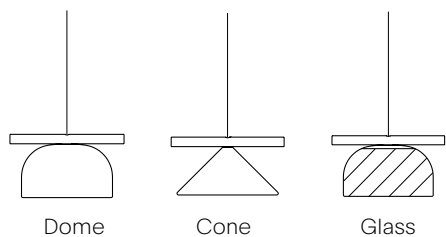

Belle typologies

Belle 2 domes	Colour	CRI/Temp.	Led	Dimming
32151-	● 1 Graphite Black	H 90 / 2700K	2 2 x 975lm / 2 x 7W	- On-Off
32152-	● E Silk Grey (RAL 7044)	E 90 / 3000K		R Edge Cut
32153-	● J Cement Grey (RAL 7033)	F 90 / 4000K		N Dali no-push
32181-	● L Stone Brown			
32182-	● S Red Oxide (RAL 3009)			
32183-				

Belle 3 domes	Colour	CRI/Temp.	Led	Dimming
32154-	● 1 Graphite Black	H 90 / 2700K	3 3 x 975lm / 3 x 7W	- On-Off
32155-	● E Silk Grey (RAL 7044)	E 90 / 3000K		R Edge Cut
32156-	● J Cement Grey (RAL 7033)	F 90 / 4000K		N Dali no-push
32184-	● L Stone Brown			
32185-	● S Red Oxide (RAL 3009)			
32186-