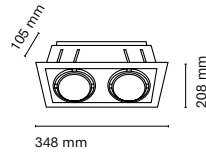

Colour	
02431-	0G53	White	
	1G53	Black	
	8G53	Aluminum	

		Colour	
02432-	0G53	White	
	1G53	Black	
	8G53	Aluminum	

		Colour	
02433-	0G53	White	
	1G53	Black	
	8G53	Aluminum