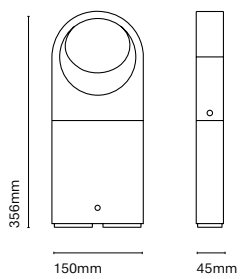

24430-
with accessory 24491-Y