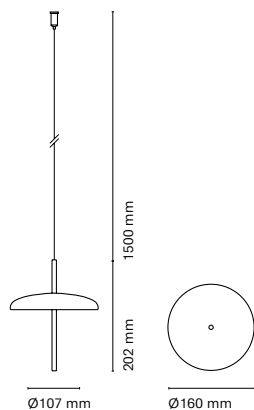

Porte stands out as a high performance portable luminaire, designed for both indoor and outdoor use (IP43). It offers the convenience of dimming the luminous flux in three levels and adjusting the colour temperature by means of a push button integrated in the head.

31102-
Porte Suspended

	Colour	CRI/Temp.	Led
31102-	● 1 Black (RAL 9011)	S 80 / 23-27-30K	0 580lm / 5W
	● B Blue Grey (RAL 7031)		
	● C Coral Red (RAL 3016)		
	● J Cement Grey (RAL 7033)		
	● P Pebble Grey (RAL 7032)		
	● Q Honey Yellow (RAL 1005)		
	● 7 Satin Nickel		

ES
Porte destaca como una luminaria portátil de largo rendimiento, diseñada para uso tanto en interiores como exteriores. Ofrece la conveniencia de regular el flujo lumínico en tres niveles y ajustar la temperatura de color mediante un pulsador integrado en el cabezal.

FR
Porte est un luminaire portable de haute performance, conçu pour une utilisation intérieure et extérieure. Il offre la possibilité de varier le flux lumineux sur trois niveaux et de régler la température de couleur à l'aide d'un bouton-poussoir intégré dans la tête.

IT
Porte si distingue come apparecchio portatile ad alte prestazioni, progettato per l'uso sia in interni che in esterni. Offre la comodità di dimmerare il flusso luminoso in tre livelli e di regolare la temperatura di colore tramite un pulsante integrato nella testa."