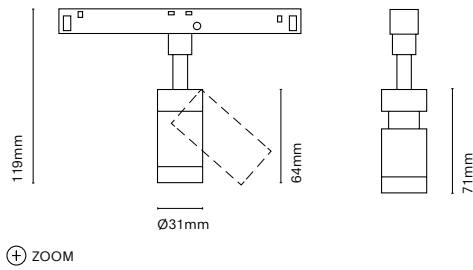

Accessories

26009- Honeycomb for Sutil Mini and Sutil Mini Pro

	Colour	CRI/Temp.	Angle	Led	Dimming
25011E-	0 White	H 90 / 2700K	Z 10-40°	0 550 lm / 7,7W	- On-Off
	1 Black	E 90 / 3000K			D Dali push
		F 90 / 4000K			

	Colour	CRI/Temp.	Angle	Led	Dimming
25025E-	0 White	S 90 / 27-30-40K	3 30°	0 790lm / 8W	- On-Off
	1 Black		4 40°		N Dali no-push
			5 55°		

	Colour	CRI/Temp.	Angle	Led	Dimming
25026E-	0 White	H 90 / 2700K	3 30°	3 2548lm / 20W	- On-Off
	1 Black	E 90 / 3000K	4 40°		N Dali no-push
		F 90 / 4000K	5 55°		

	Colour	CRI/Temp.	Angle	Led	Dimming
25031E-	0 White	H 90 / 2700K	1 15°	2 1500lm / 12,5W	- On-Off
	1 Black	E 90 / 3000K	3 36°		D Dali push
		F 90 / 4000K