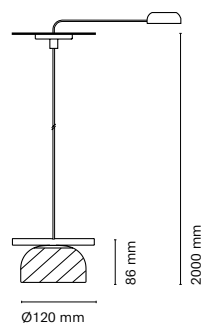

# Belle single

32111-

32112-

32113-

32121-

32122-

32123-

Cut-out Ø60-65mm