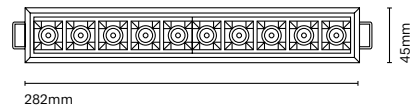

Cut-out 141x38mm

19110-