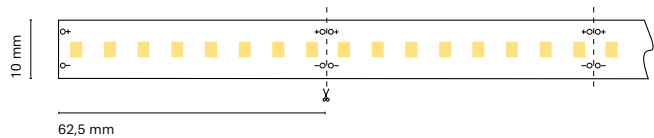

Temperature	Density	Lumen output	Power
21072-G	2700K	128 leds/m	3190 lm/m	21 W/m
21072-C	3000K	128 leds/m	3520 lm/m	21 W/m
21072-N	4000K	128 leds/m	3620 lm/m	21 W/m

Recommended length (max.) 5 m
Profile Essential
Dimension 5000x10x2mm
Cut 62,5 mm / 8 LED