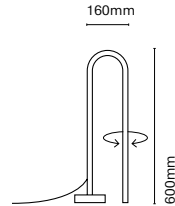

31110-
Bow Table lamp

	Colour	CRI/Temp.	Led	Dimming
31115-	1 Black	G 80 / 2700K	3 2880lm / 22W	I Dimmer included

	Colour	CRI/Temp.	Led	Dimming
31110-	1 Black	G 80 / 2700K	1 1120lm / 10W	I Dimmer included