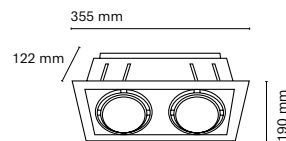

02432-
Kardan L

Cut-out 165x327mm