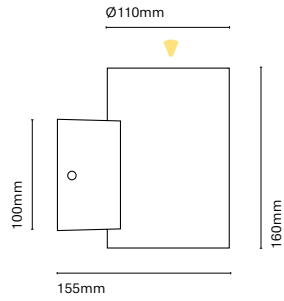

#### Accessories

24491-	Floor holder for 350mm high
24492-	Floor holder for 650mm high

24211-  
24212-  
24213-

	Colour
24211-	● Y Anthracite
24212-	● 0 White
24213-	

24401-

24402-

24403-

24410-