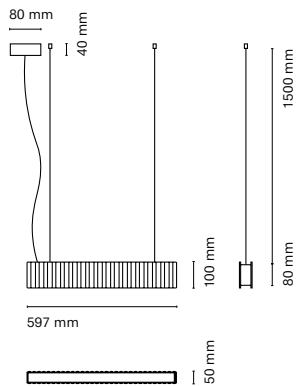

Technology  
LED

Guarantee  
5 years

Class  
I (except 31701- class II)

Voltage  
230V

Material  
Aluminium

31602-  
Dune Suspensión Opal 597 mm

31604-  
Dune Suspensión Opal 1160 mm

31607-  
Dune Suspensión Opal 1992 mm