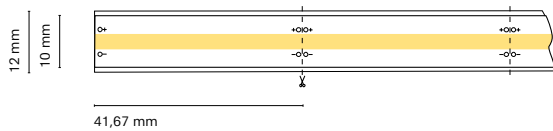

50 m Rec 41,67 mm 5 years

	Temperature	Density	Lumen output	Power
21648-H/20	2700K	312 leds/m	1700 lm/m	18,7 W/m
21648-E/20	3000K	312 leds/m	1770 lm/m	18,7 W/m
21648-F/20	4000K	312 leds/m	1970 lm/m	18,7 W/m

Recommended length (max.) 20 m
Profile Essential
Dimension 20.000x12x5,8 mm
Cut 41,67 mm