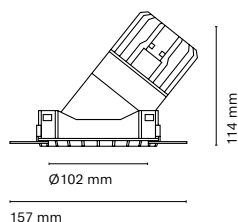

Cut-out 110mm

00461-