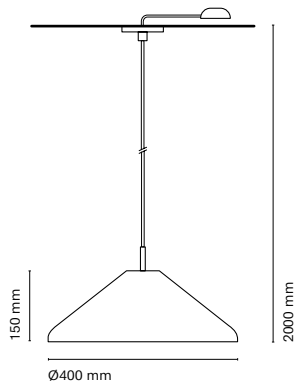

31921-
Cupla 40 Semi-Recessed