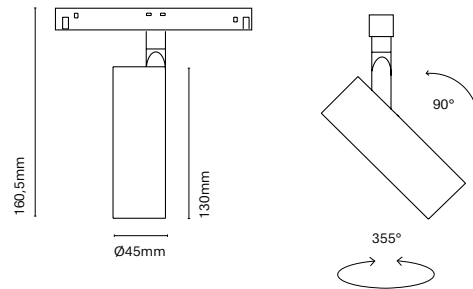

25026E-
Sutil Mini Pro 48V