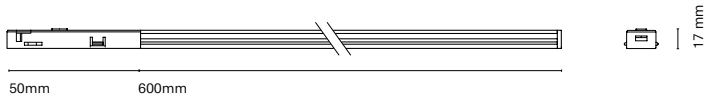

27111-
48V Mini Linear 600mm

27121-
48V Mini Dot