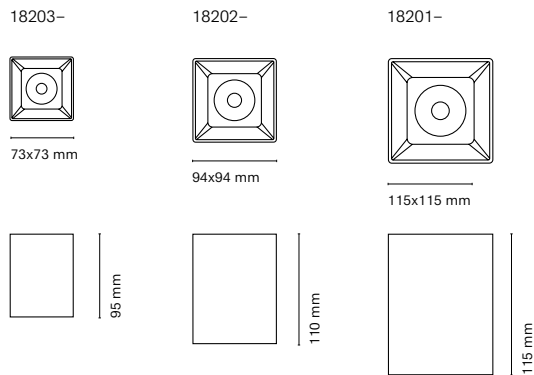

Square is a surface-mounted luminaire with a compact design characterized by its high visual comfort. It has a customizable anti-glare recessed reflector in various colors to create warmer and more friendly spaces. Available in three different sizes.

	Colour	CRI/Temp.	Angle	Led	Dimming
18201-	0 White	H 90 / 2700K	1 15°	3 2000 lm / 17,5W	- On-Off
	1 Black	E 90 / 3000K	4 45°	4 3000 lm / 25W	D Dali push
	V White / Copper	F 90 / 4000K			
	N White / Graphite				
	Z White / Gold				
	H Black / White				
	B Black / Copper				
	K Black / Gold				

	Colour	CRI/Temp.	Angle	Led	Dimming
18202-	0 White	H 90 / 2700K	1 15°	2 1500 lm / 12W	- On-Off
	1 Black	E 90 / 3000K	4 45°	3 2000 lm / 17,5W	
	V White / Copper	F 90 / 4000K			
	N White / Graphite				
	Z White / Gold				
	H Black / White				
	B Black / Copper				
	K Black / Gold				

	Colour	CRI/Temp.	Angle	Led	Dimming
18203-	0 White	H 90 / 2700K	1 15°	0 950 lm / 7W	- On-Off
	1 Black	E 90 / 3000K	4 45°	2 1400 lm / 12,5W	
	V White / Copper	F 90 / 4000K			
	N White / Graphite				
	Z White / Gold				
	H Black / White				
	B Black / Copper				
	K Black / Gold				

• Customization options available under request:
Special colors (minimum units)