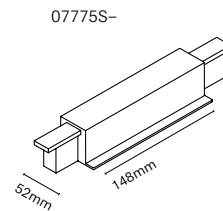

07790S-	Track 100cm
07755S-	Track 200cm
07756S-	Track 300cm

Colour	
0	White
1	Black