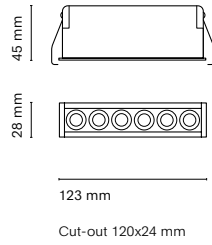

19306-
Via Dot 6