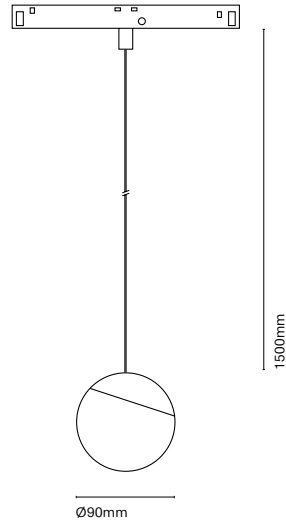

25211E-
Suspended 48V Ball

25212E-
Surfaced 48V Ball