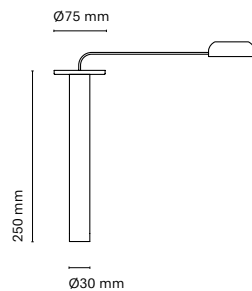

BCN 30 Down

Index protection IP20
Technology LED
Step McAdam 3-SDCM
Guarantee 5 years
Driver Included, remote
Class II
Voltage 230V
CRI > 90
Lifetime 65.000h L80B10
Material Aluminium
Colour temp. 2700K / 3000K / 4000K

06641-
BCN 30 Down 250 mm
(false ceiling)

Cut-out 60mm