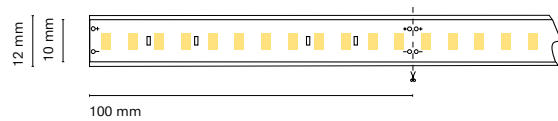

- 50 m
- Required
- 100 mm
- 5 years

	Temperature	Density	Lumen output	Power
21613-H/20	2700K	140 leds/m	1710 lm/m	14,4 W/m
21613-E/20	3000K	140 leds/m	1850 lm/m	14,4 W/m
21613-F/20	4000K	140 leds/m	1920 lm/m	14,4 W/m

Recommended length (max.) 20 m
Profile Essential
Dimension 20000x12x4mm
Cut 50 mm / 7 LED