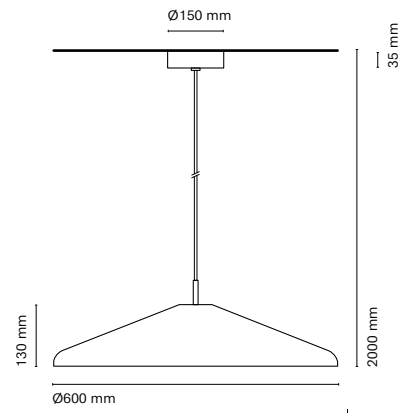

31912-
Cupla 60 Surface