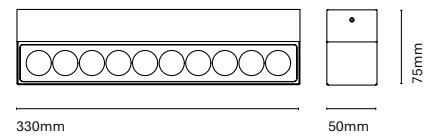

24452-
Vlok Wall