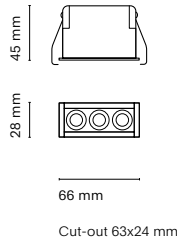

Via Dot

19303-
Via Dot 3