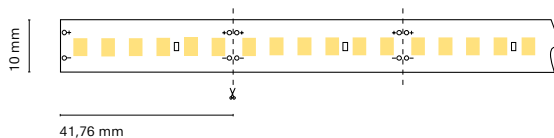

Brooklyn Pro

Professional LED strip delivering high luminous output with CRI90, focused on light quality rather than power.

Voltage 24V	McAdam step SDCM<3
CRI >90	Warranty 5 years
Efficiency Up to 160 lm/W	Lifetime 50.000h L80B10
LED type 2835	PCB Thickness 2 oz
IP IP20	

	Temperature	Density	Lumen output	Power
21650-Y/5	2200K	80 leds/m	617 lm/m	4,8 W/m
21650-H/5	2700K	80 leds/m	650 lm/m	4,8 W/m
21650-E/5	3000K	80 leds/m	684 lm/m	4,8 W/m
21650-F/5	4000K	80 leds/m	720 lm/m	4,8 W/m
21650-Y/15	2200K	80 leds/m	617 lm/m	4,8 W/m
21650-H/15	2700K	80 leds/m	650 lm/m	4,8 W/m
21650-E/15	3000K	80 leds/m	684lm/m	4,8 W/m
21650-F/15	4000K	80 leds/m	720 lm/m	4,8 W/m

	Temperature	Density	Lumen output	Power
21652-Y/5	2200K	192 leds/m	1852 lm/m	14,4 W/m
21652-H/5	2700K	192 leds/m	1949 lm/m	14,4 W/m
21652-E/5	3000K	192 leds/m	2052 lm/m	14,4 W/m
21652-F/5	4000K	192 leds/m	2160 lm/m	14,4 W/m

Recommended length (max.) 7 m
Profile Essential
Dimension 5000x10x2 mm
Cut 41,76 mm