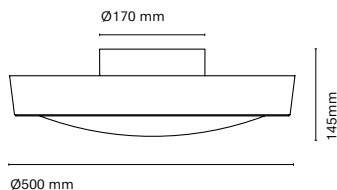

ES

Luminaria de superficie que destaca por la sencillez de su diseño y su increíble efecto de iluminación general difusa. Plaf permite desatar tu creatividad combinando acabados metalizados en su aro interior con una superficie plana en blanco o negro para conseguir un estilo único. Además, también disponible en TW para proyectos que requieran un plus de técnica y busquen el control de la temperatura de color.

31811-

Ø500 mm

Cut-out Ø100mm

FR

Luminaire de surface qui se distingue par la simplicité de son design et son incroyable effet d'éclairage général diffus. Plaf vous permet de laisser libre cours à votre créativité en combinant des finitions métalliques sur son anneau intérieur avec une surface plane en noir ou en blanc pour obtenir un style unique. En outre, il est également disponible en TW pour les projets qui nécessitent une technicité accrue et recherchent un contrôle de la température de couleur.

31812-